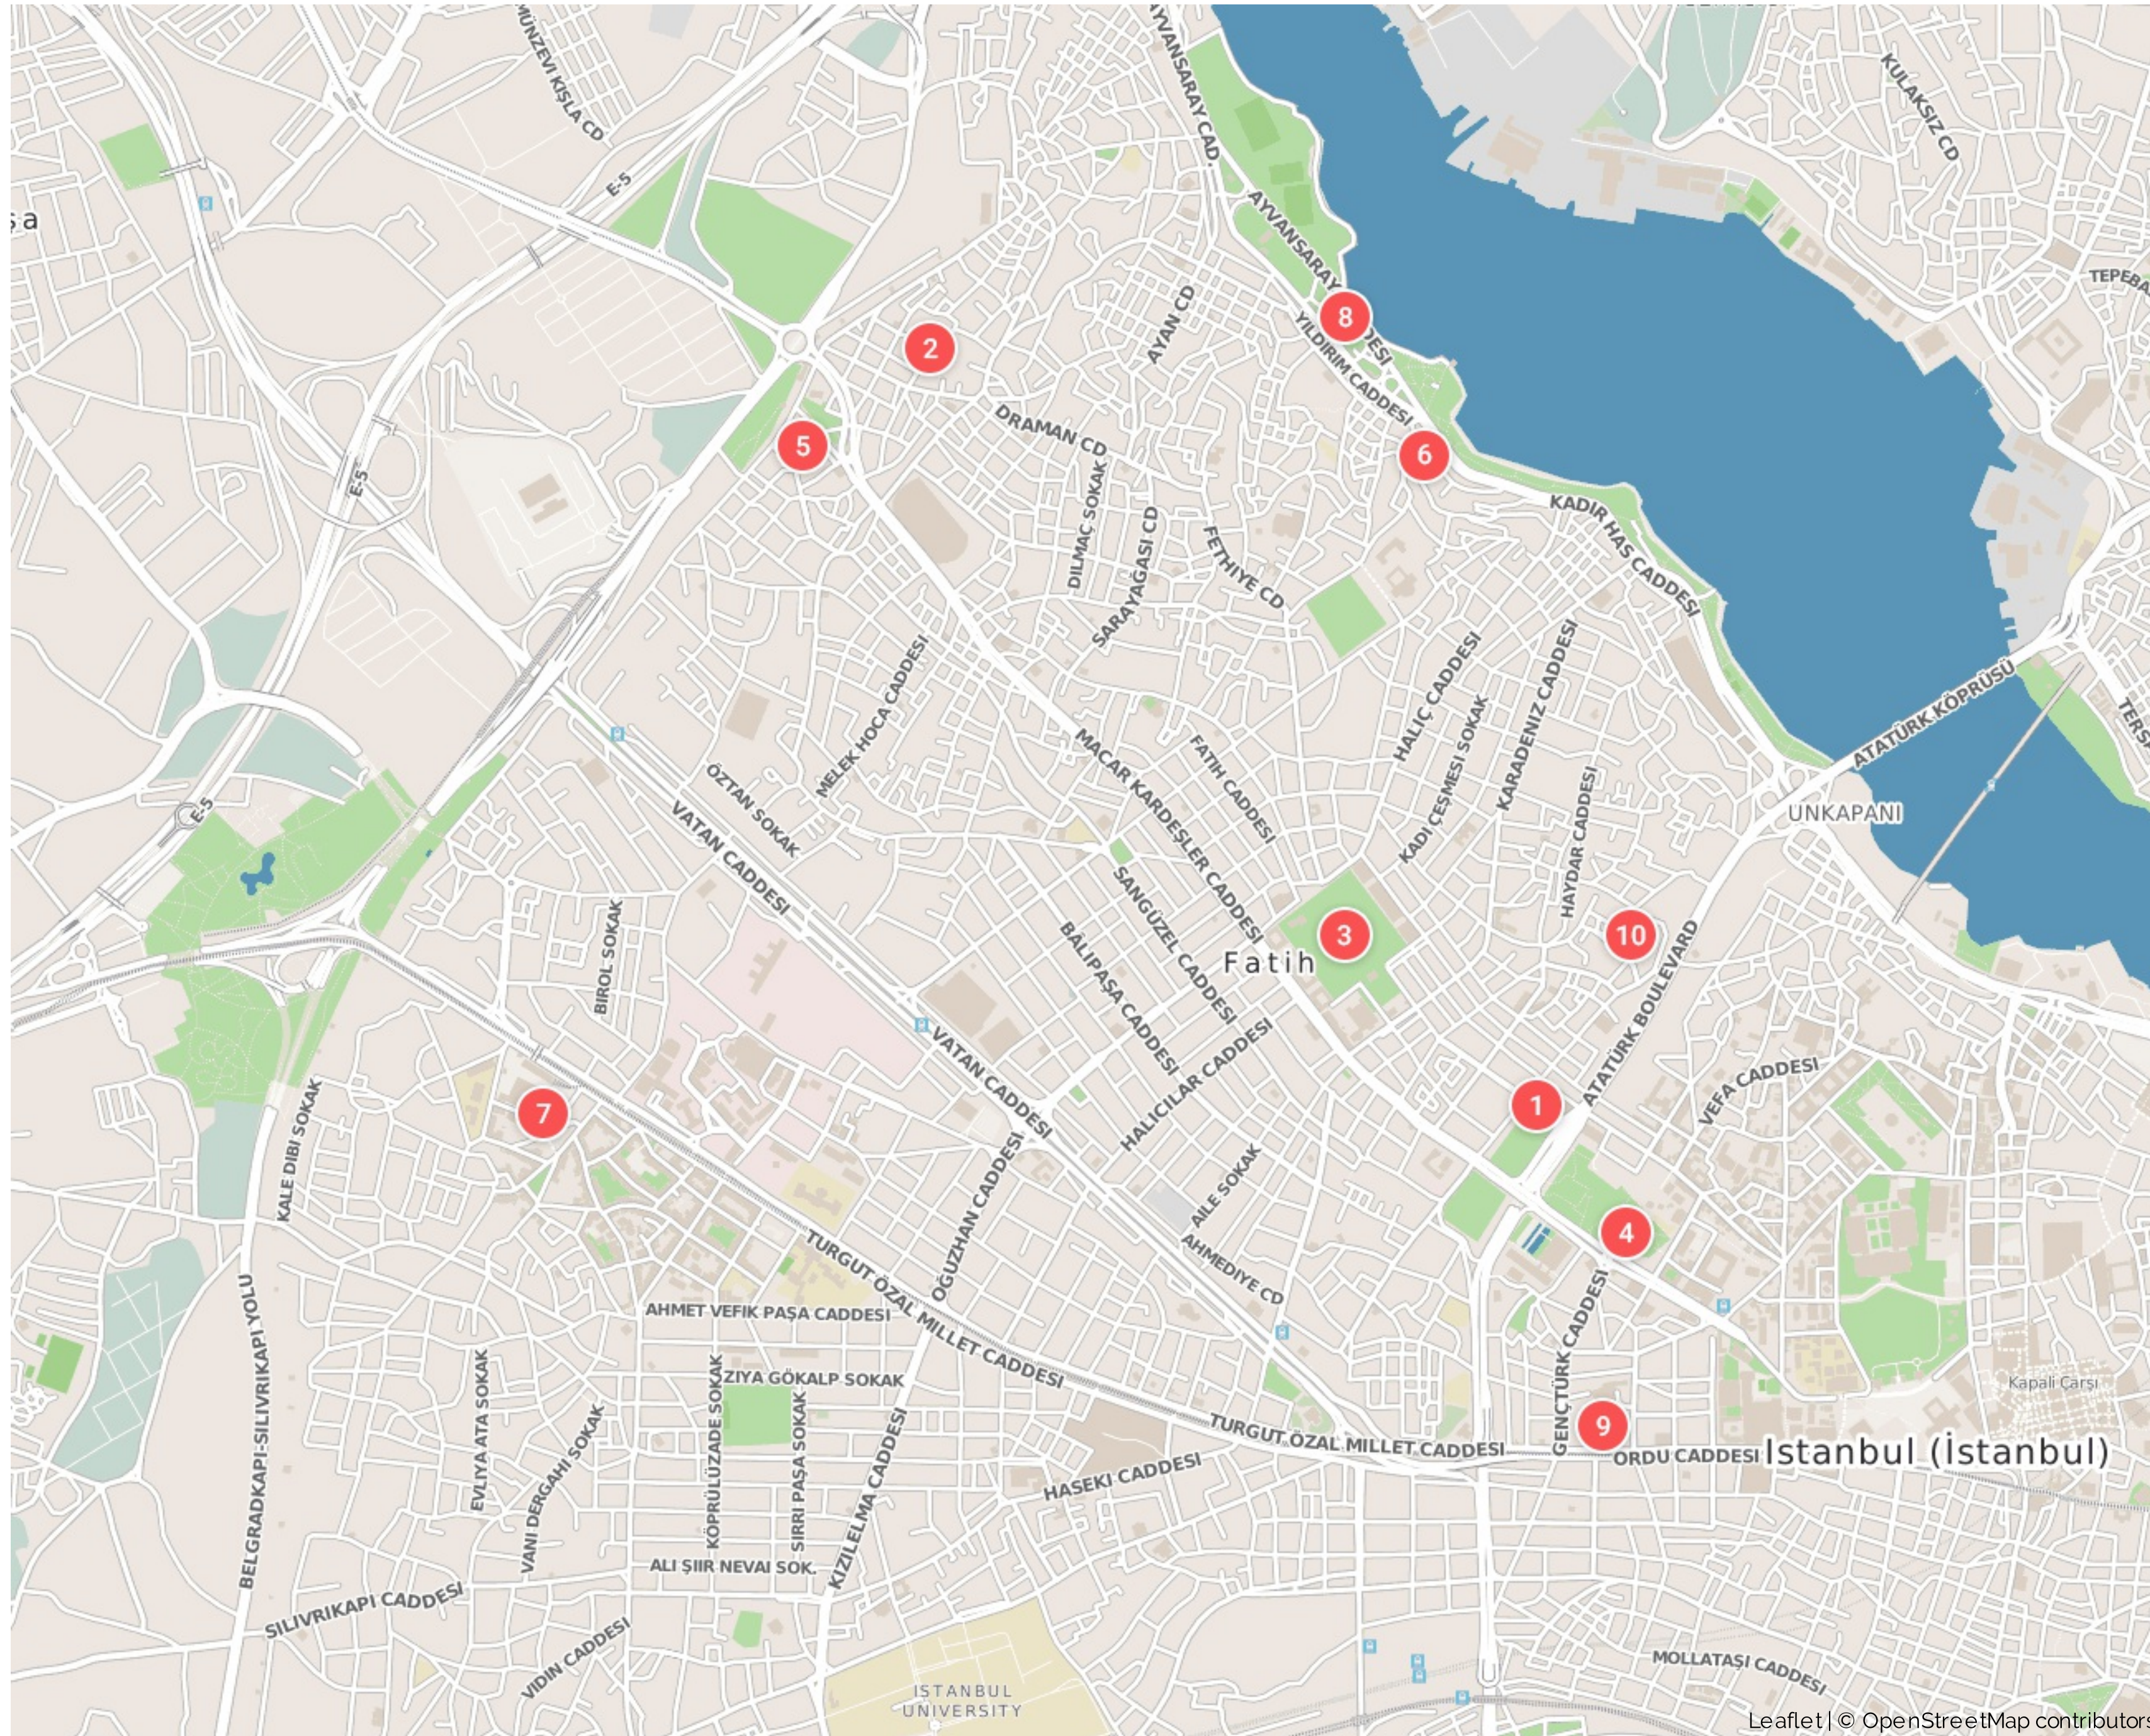

Zeytinburnu

Turkey

1. Bozdoğan Kemerli
2. Kariye Müzesi
3. Fatih Camii
4. Şehzade Camii
5. Mihrimah Sultan Camii
6. Aya Yorgi kilesi
7. İstanbul Surları
8. Sveti Stefan Kilisesi
9. Laleli Camii
10. Zeyrek Camii

Sygyic Travel Planner