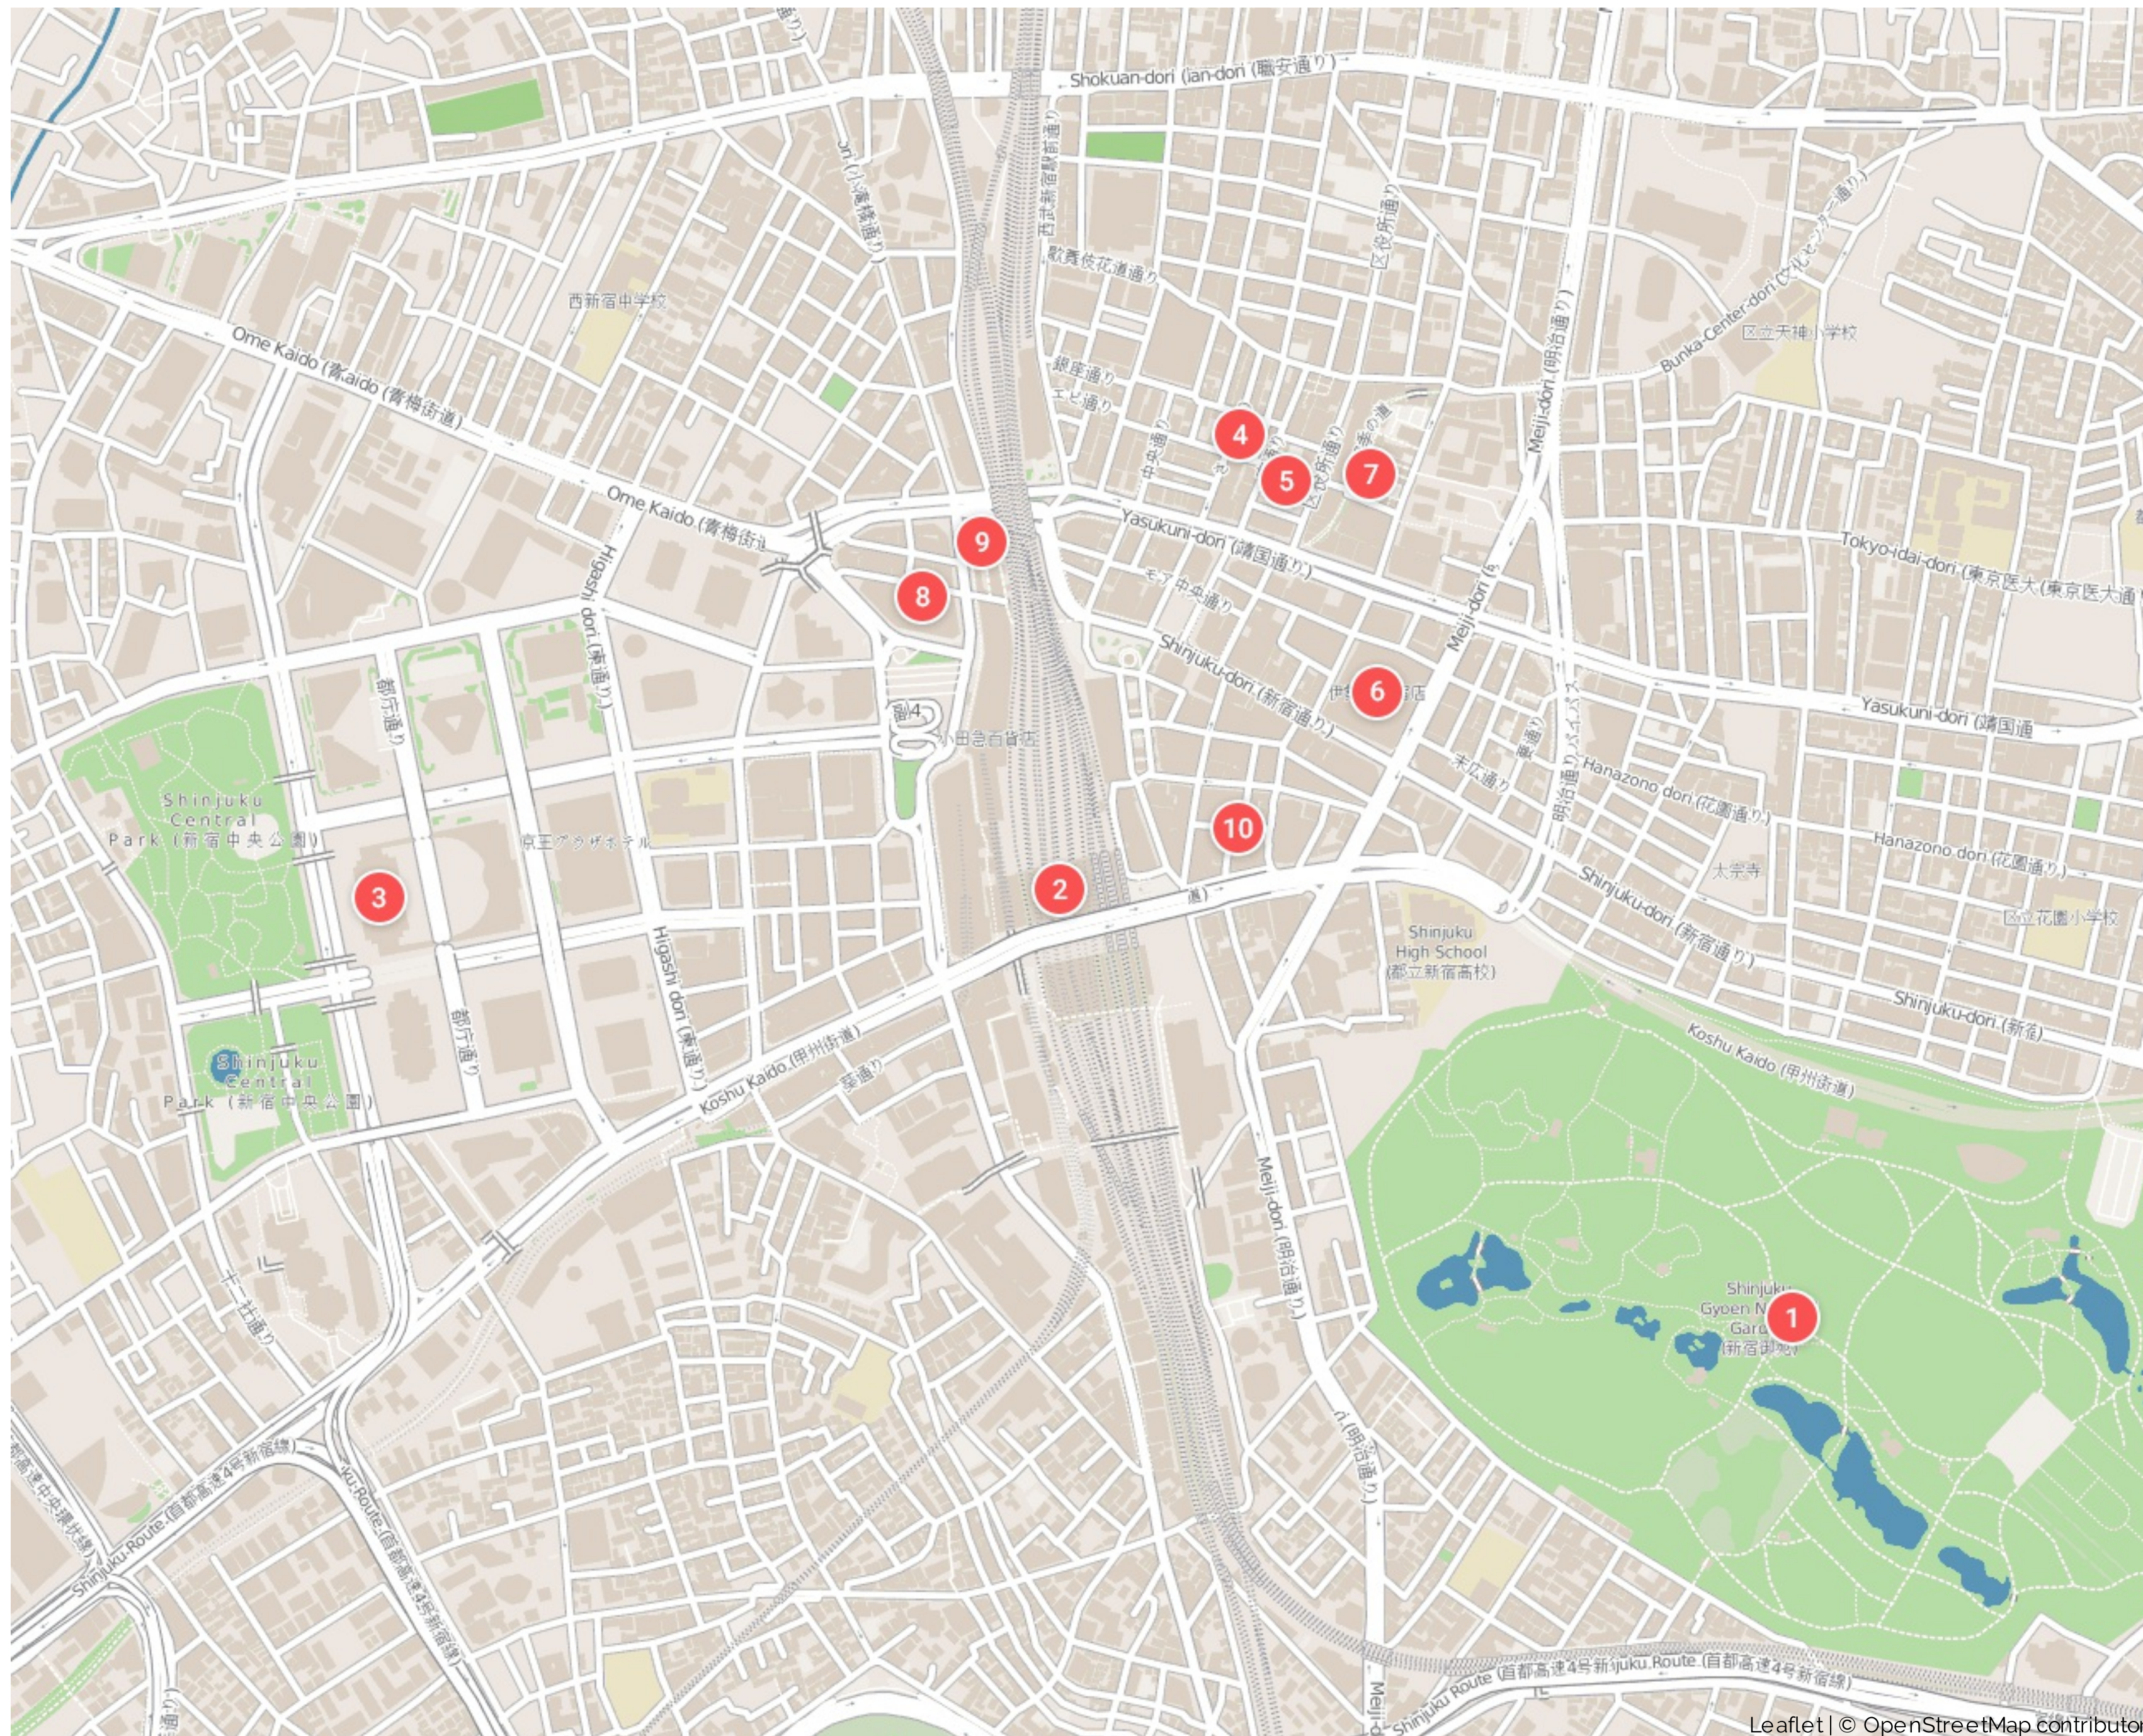

# Shinjuku

Japonya

1. Shinjuku Gyoen
2. Shinjuku İstasyonu
3. Tokyo Metropolü Hükümeti Binası
4. Robot Restaurant
5. Kabukichō
6. Isetan
7. Shinjuku Golden Gai
8. Alice in Wonderland Restaurant
9. Omoide Yokocho
10. Yottekoya

Syctic Travel Planner