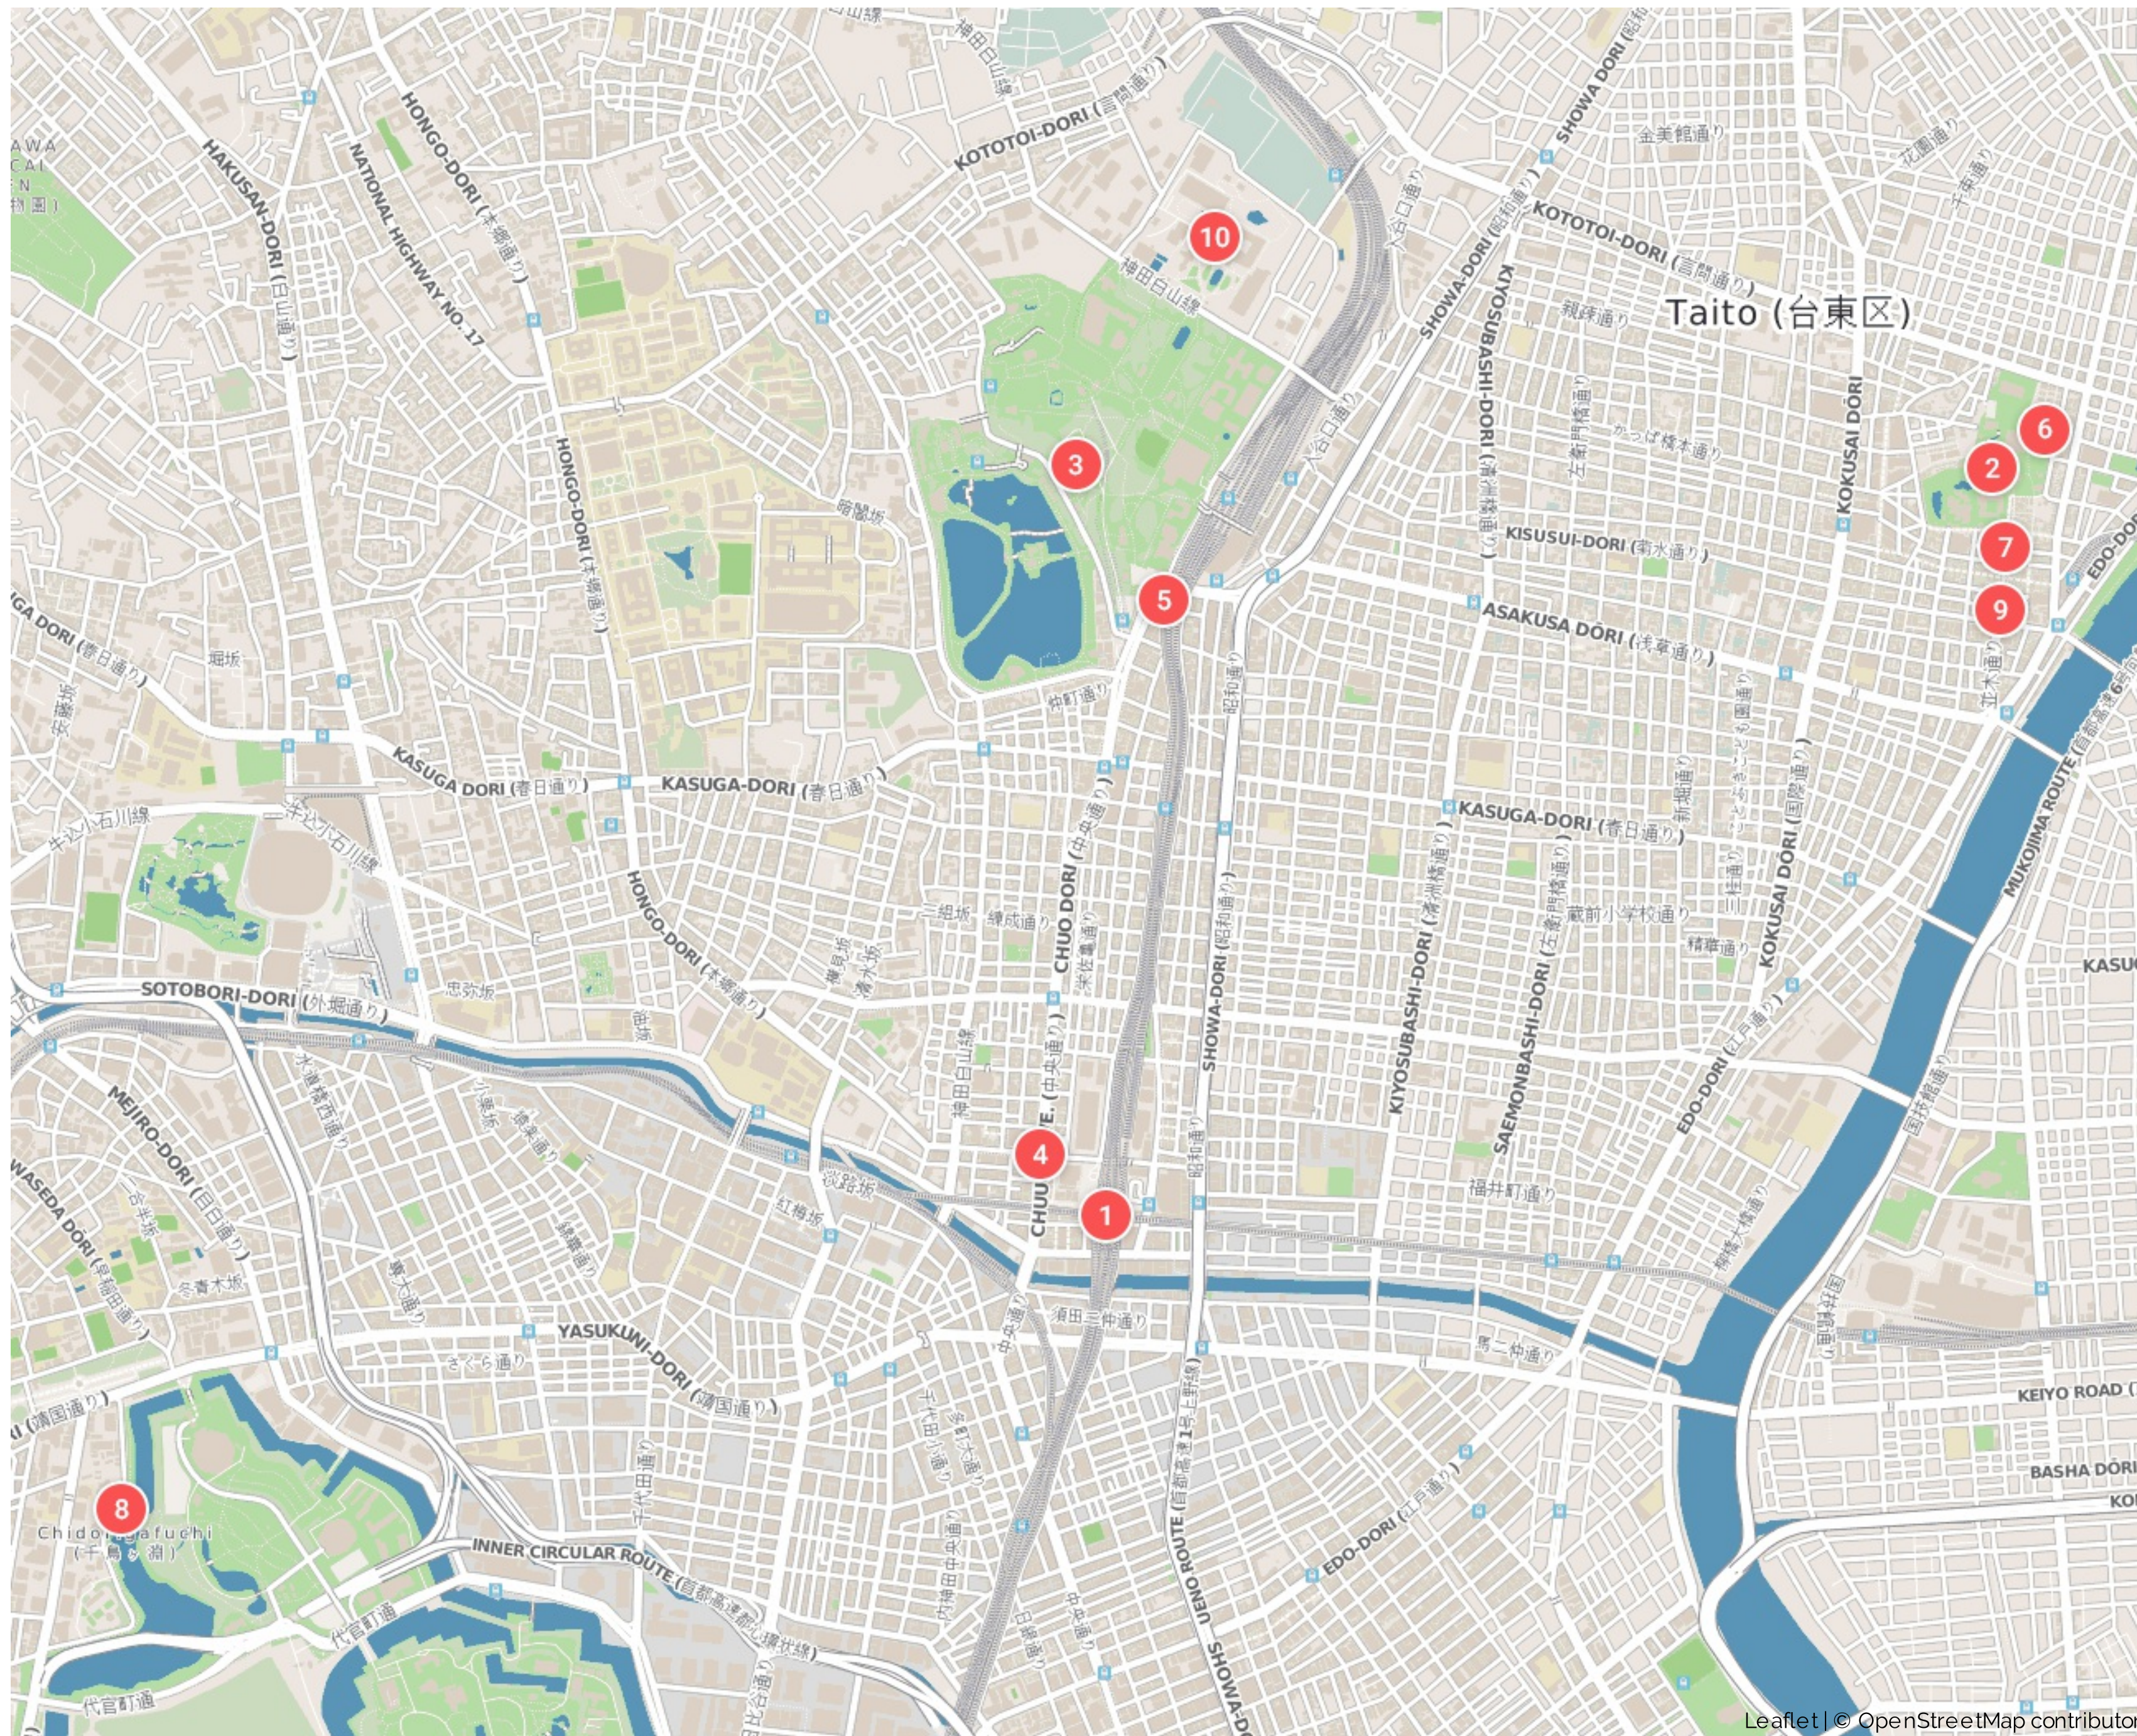

Тайто

Токио, Япония

1. Акихабара
2. Сэнсодзи
3. Высочайше пожалованный парк Уэно
4. Chūō Street
5. Ameya-Yokochō Market
6. Храм Асакуса
7. Nakamise Street
8. Chidorigafuchi Moat
9. Каминаримон
10. Токийский национальный музей

Syctic Travel Planner