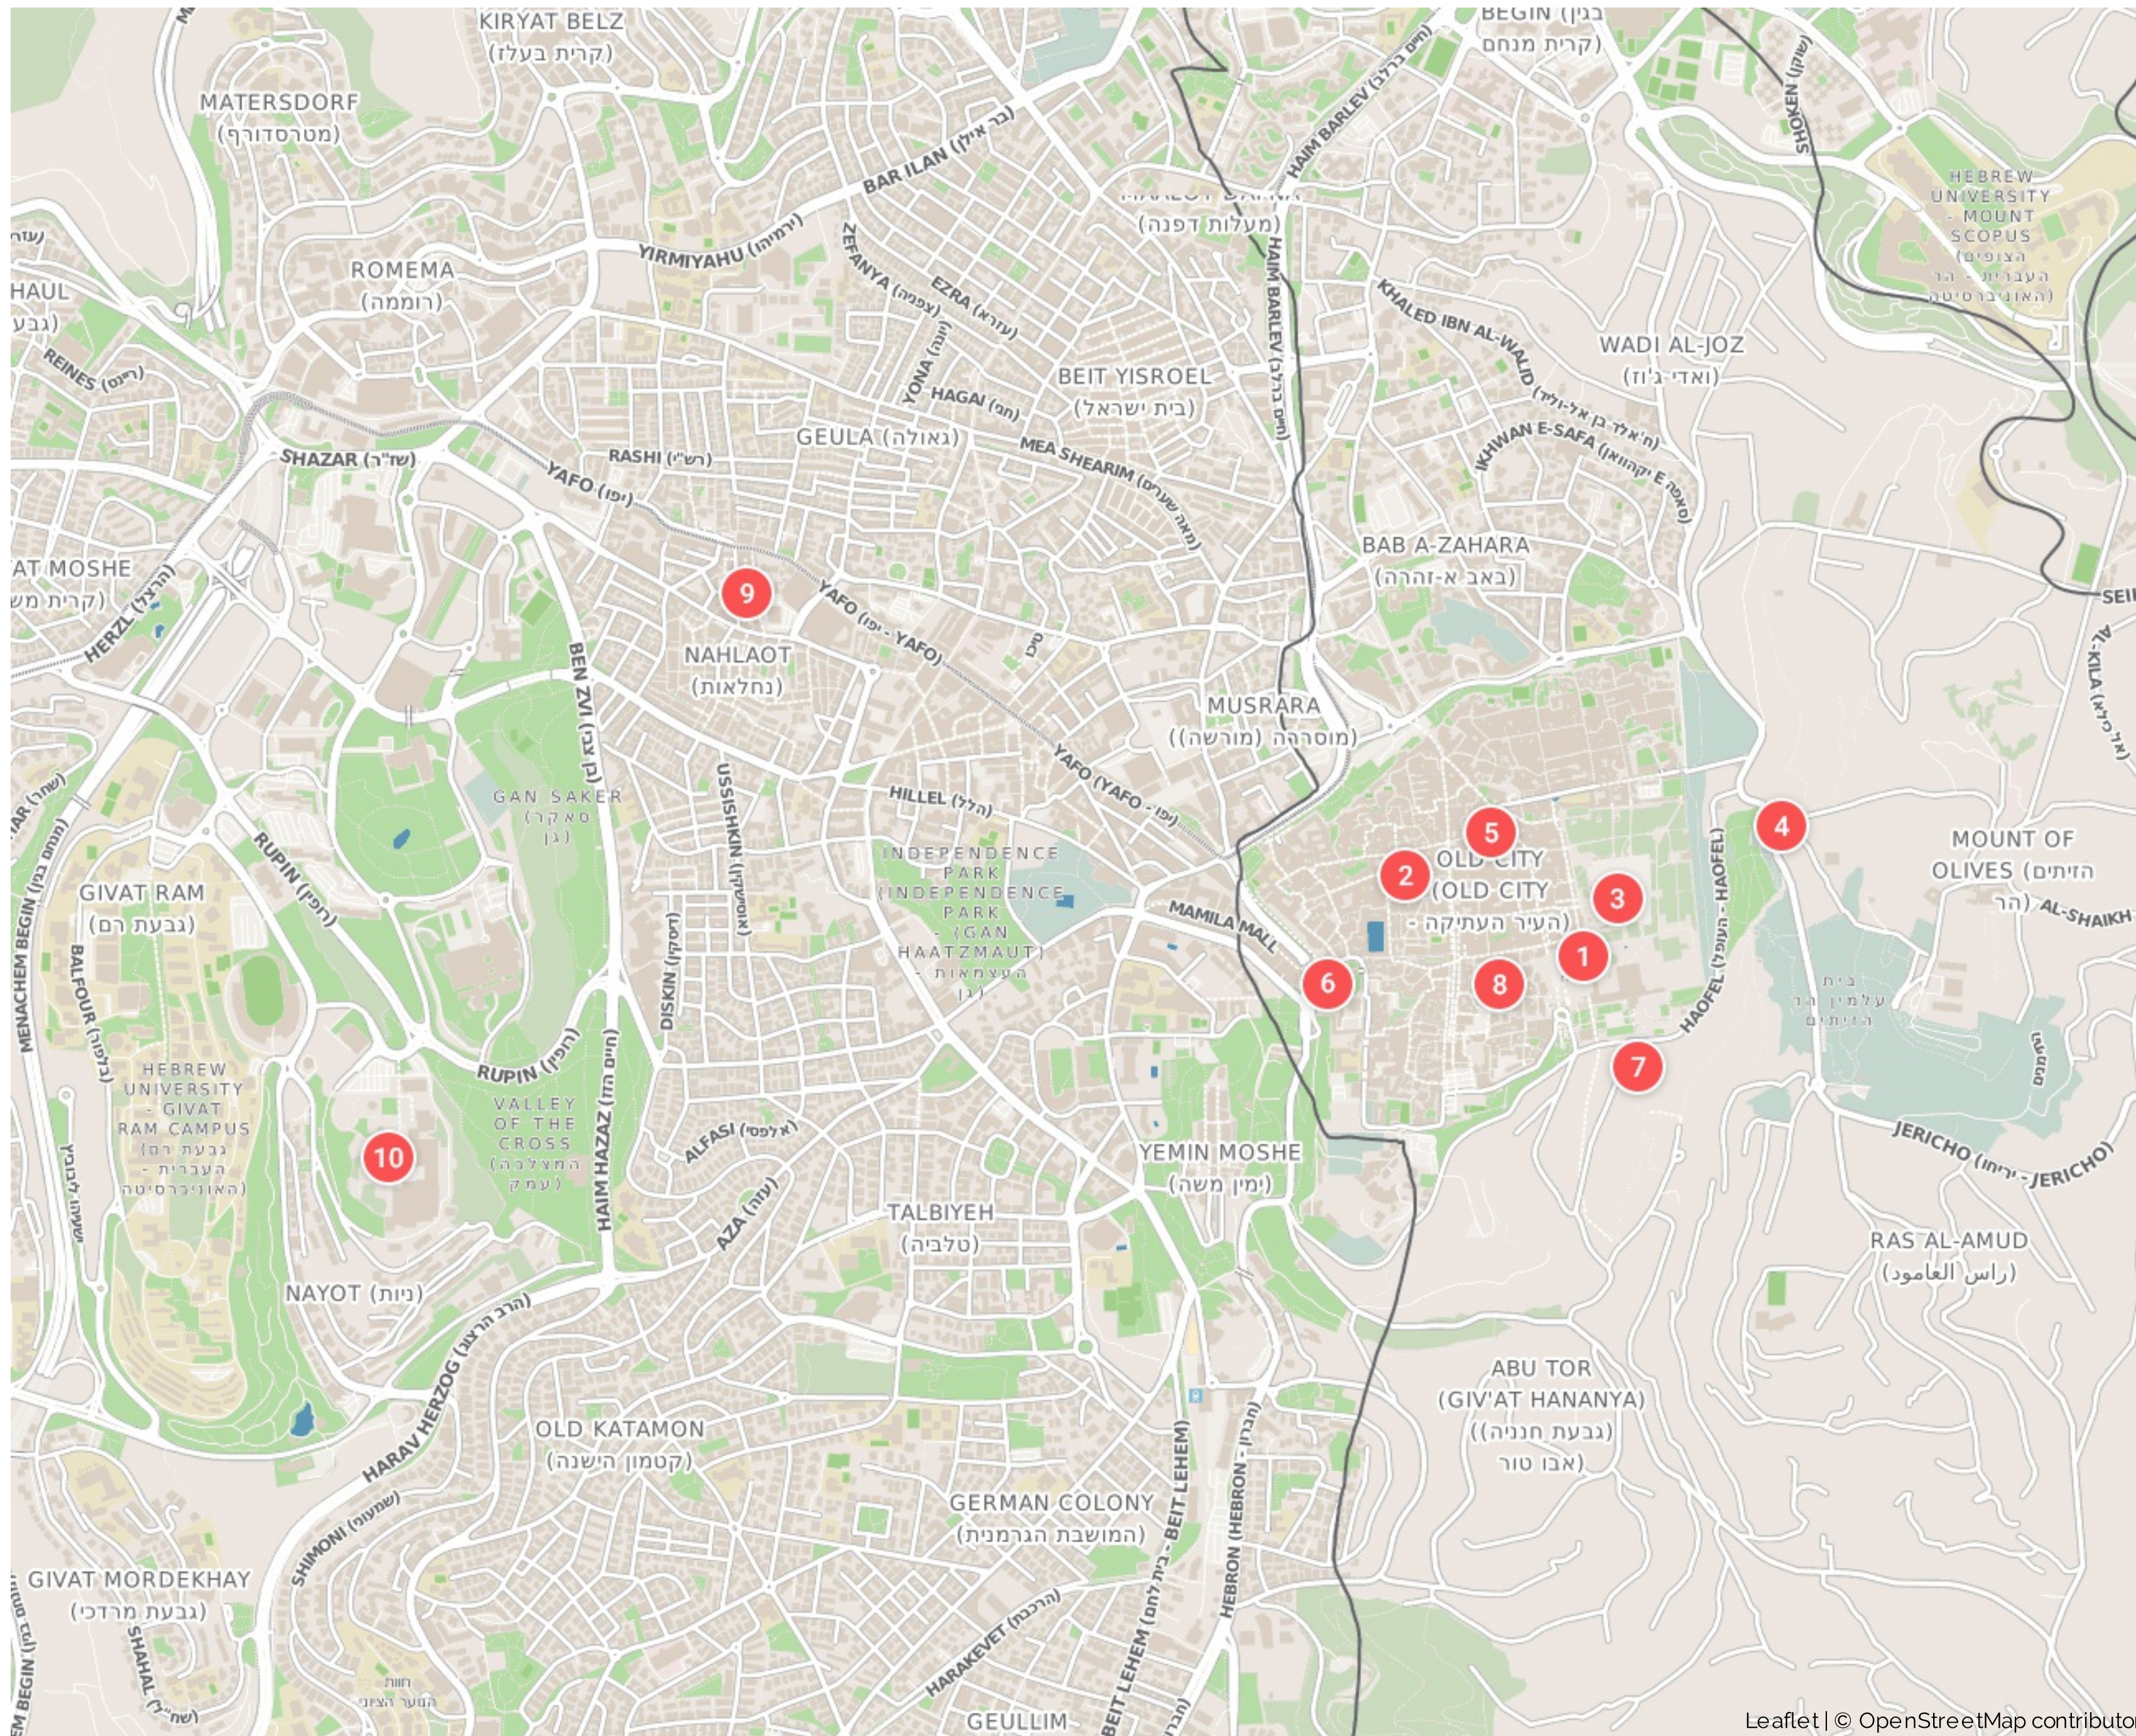

# Иерусалим Израиль

1. Стена Плача
2. Храм Гроба Господня
3. Купол Скалы
4. Гефсимания
5. Via Dolorosa
6. Башня Давида
7. City Of David
8. Jewish Quarter
9. Рынок Махане-Иегуда
10. Israel Museum

Syctic Travel Planner