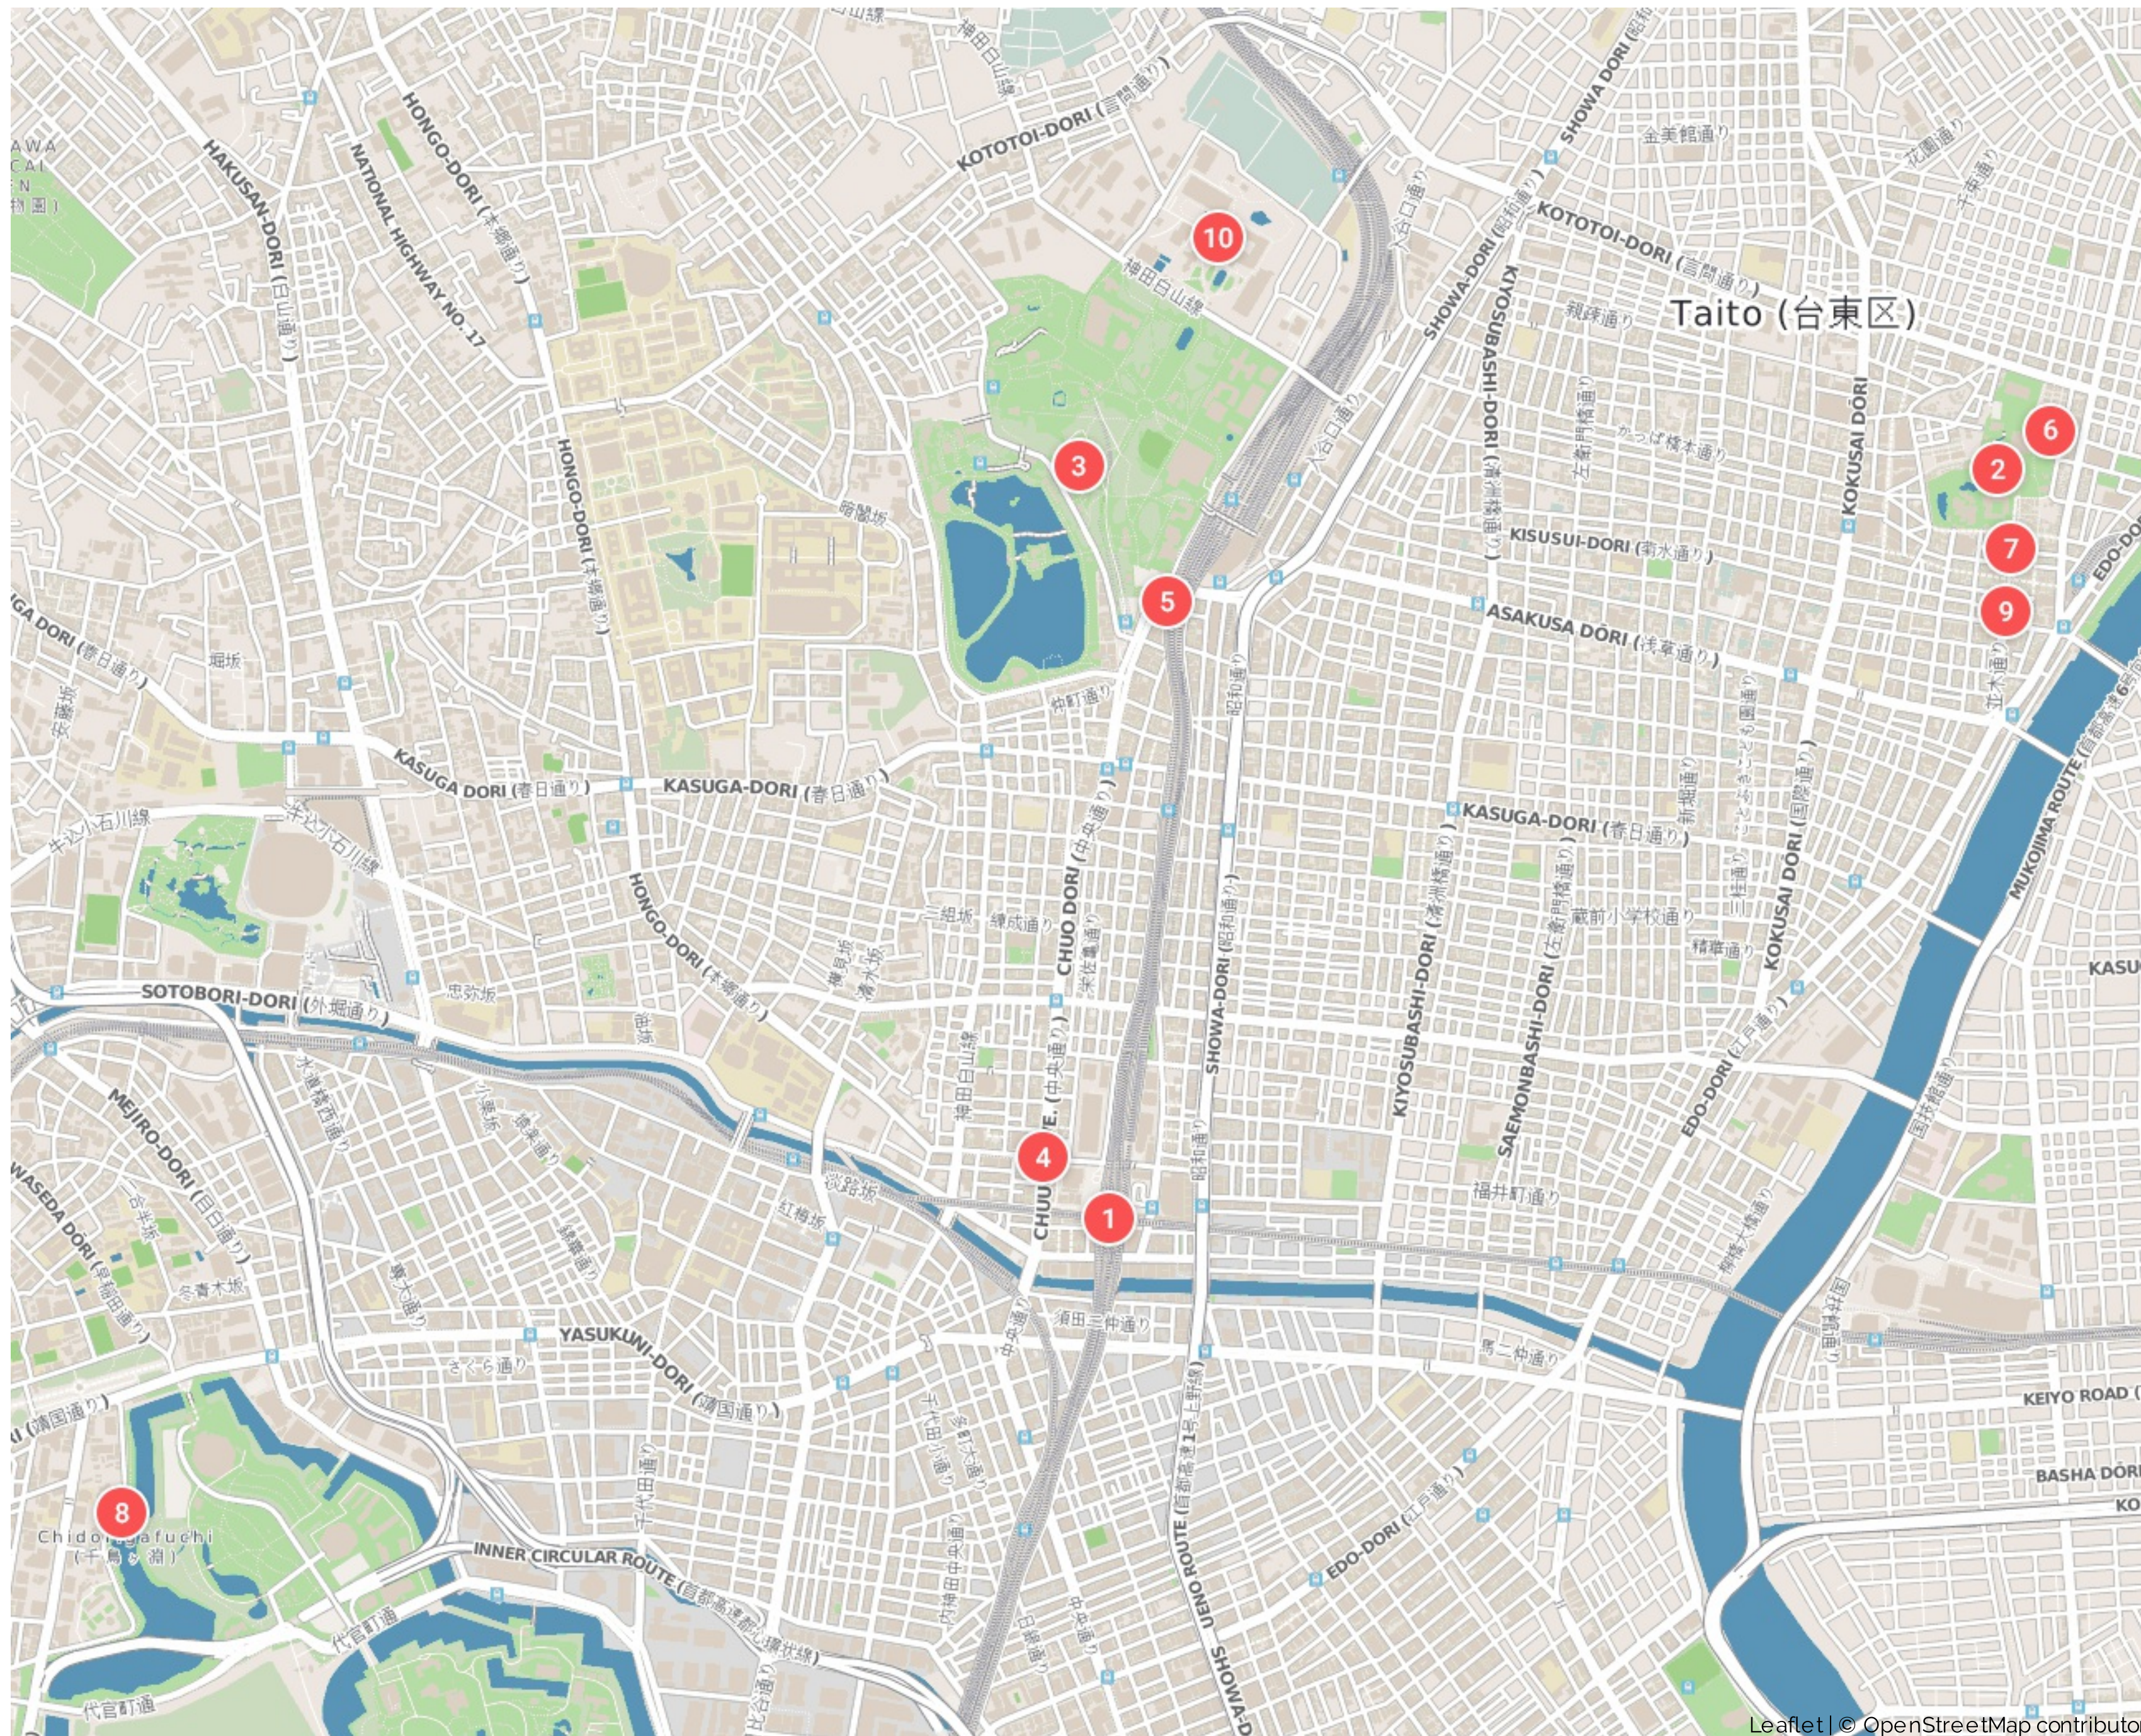

Taito

Tóquio, Japão

1. Akihabara
2. Templo Sensō-ji
3. Parque Ueno
4. Chūō Street
5. Ameya-Yokochō Market
6. Asakusa Shrine
7. Rua Nakamise
8. Chidorigafuchi Moat
9. Kaminarimon
10. Museu Nacional de Tóquio

Syctic Travel Planner