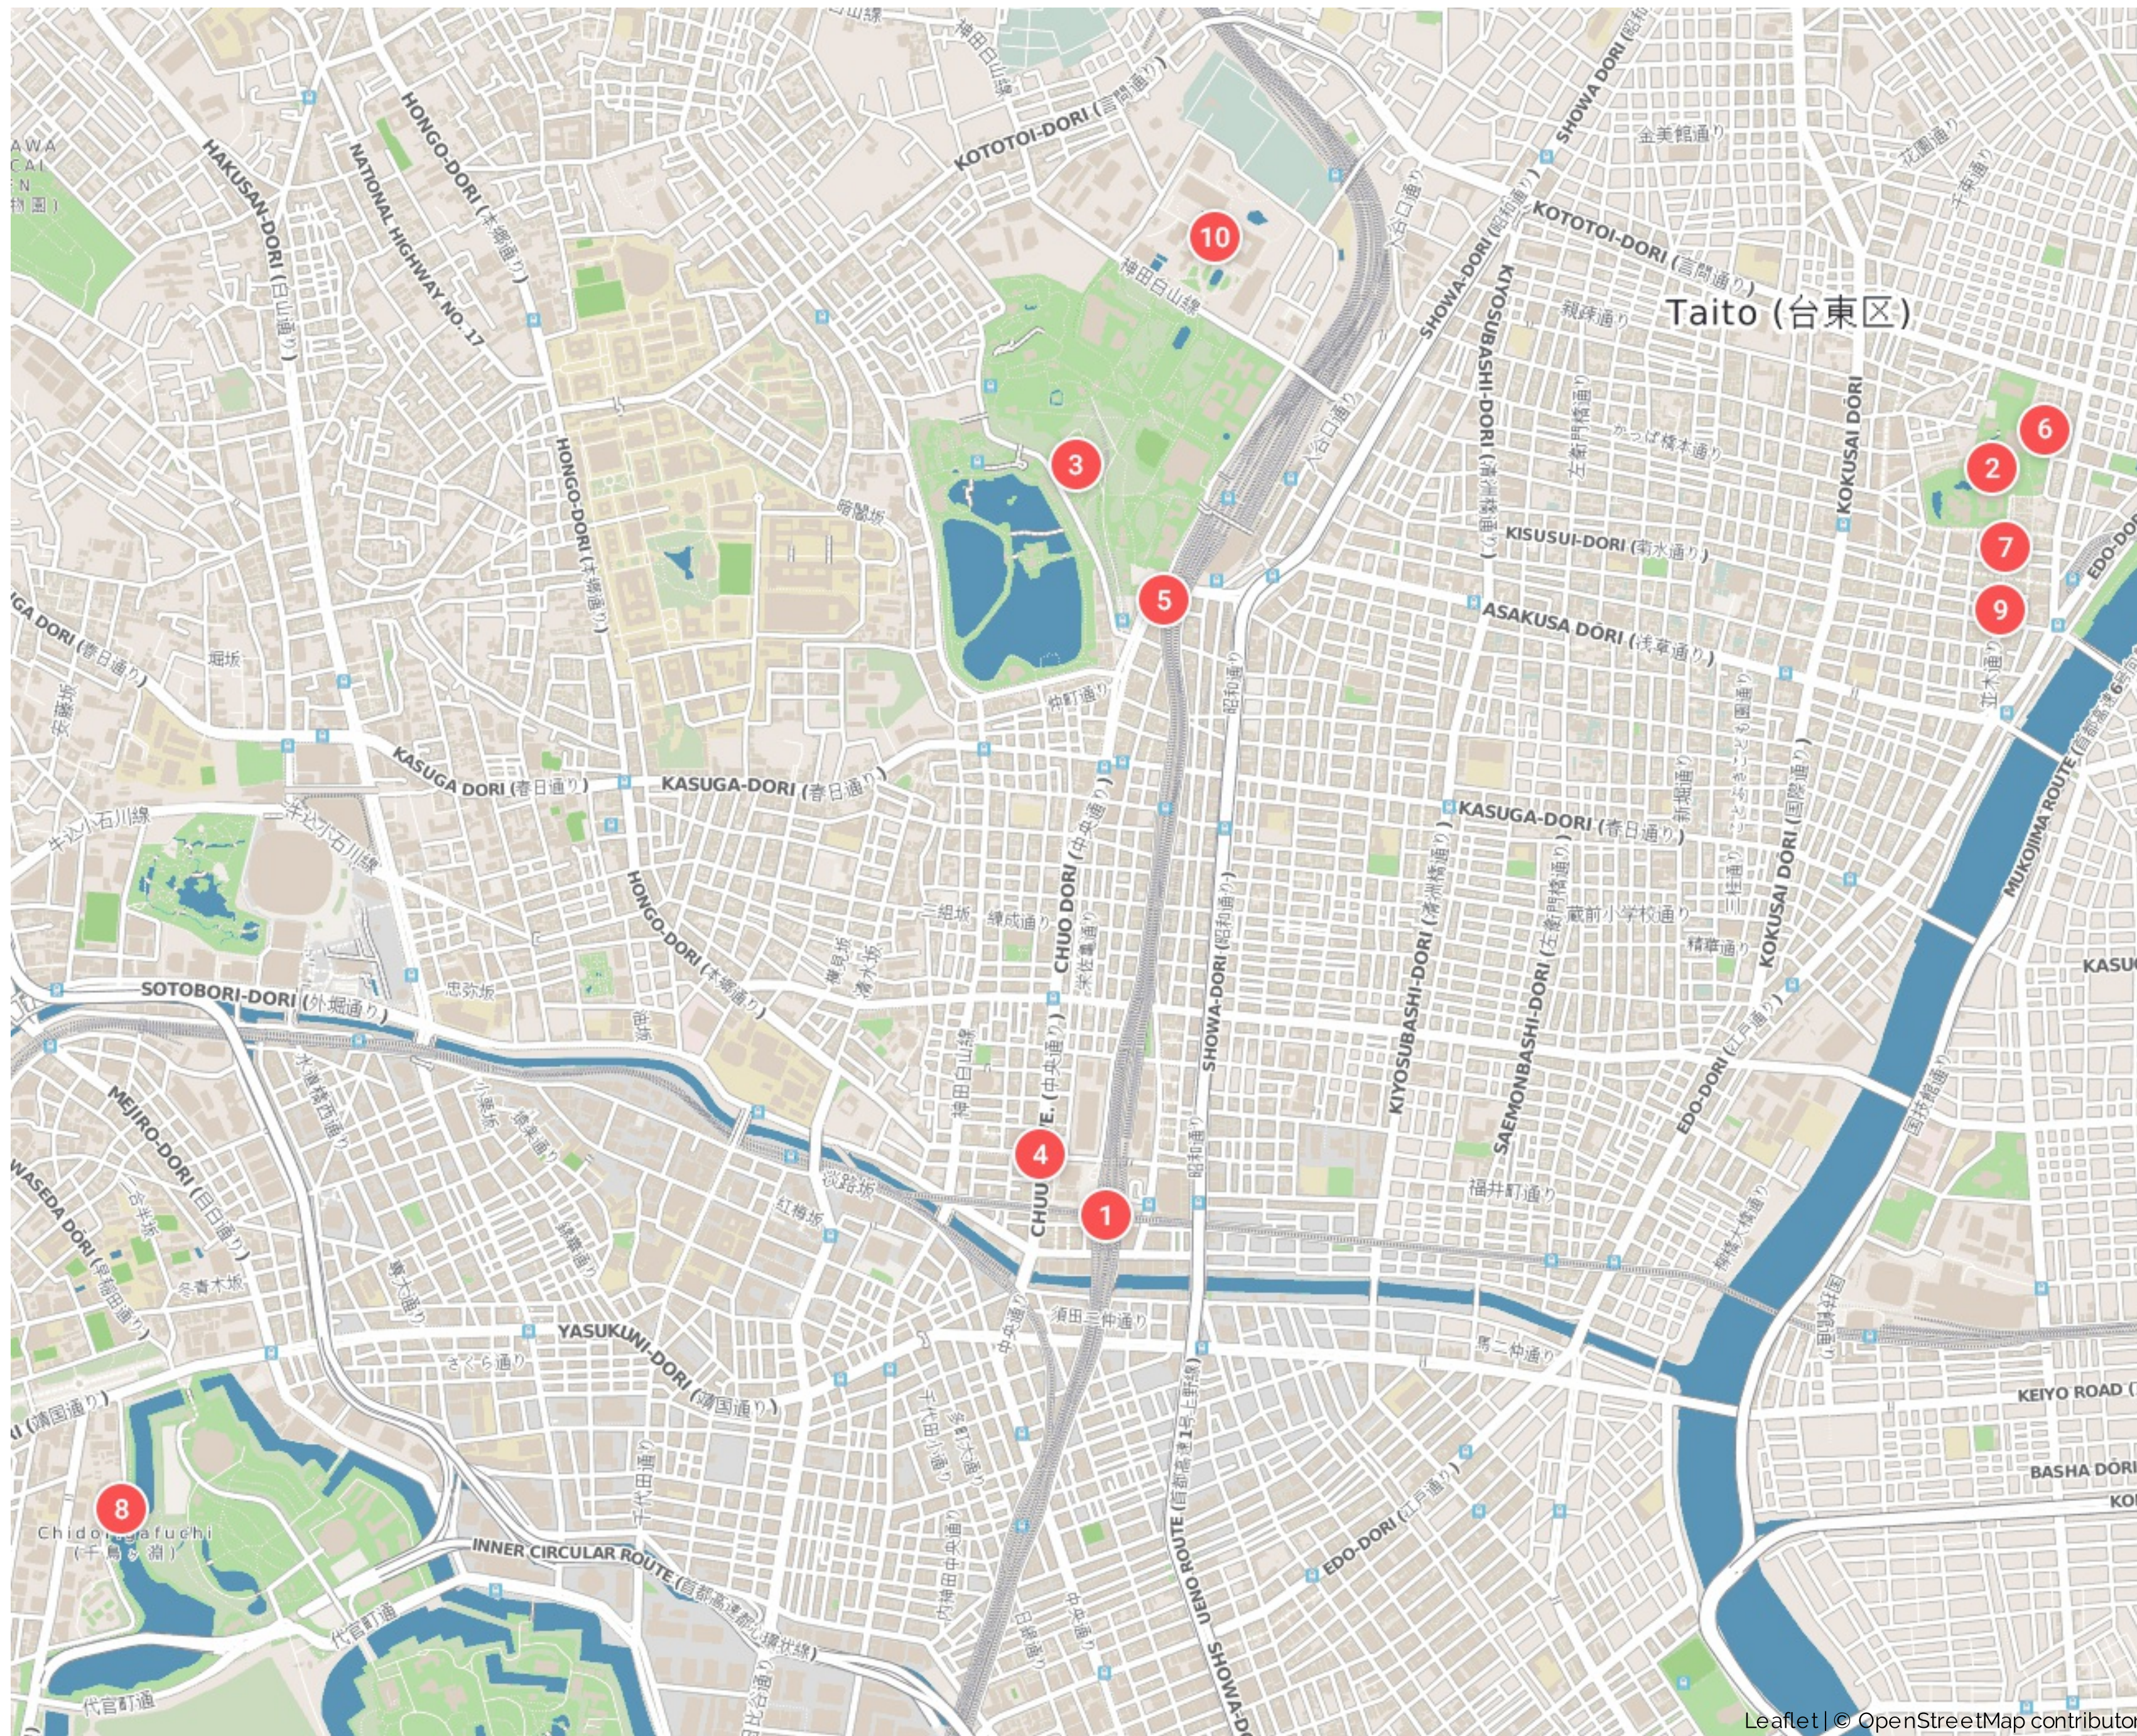

Taito

Tokio, Japan

1. Akihabara
2. Sensō-ji tempel
3. Uenopark
4. Chūō
5. Ameya-Yokochō
6. Asakusa Tempel
7. Nakamise Street
8. Chidorigafuchi Slotgracht
9. Kaminarimon
10. Tokyo National Museum

Syctic Travel Planner