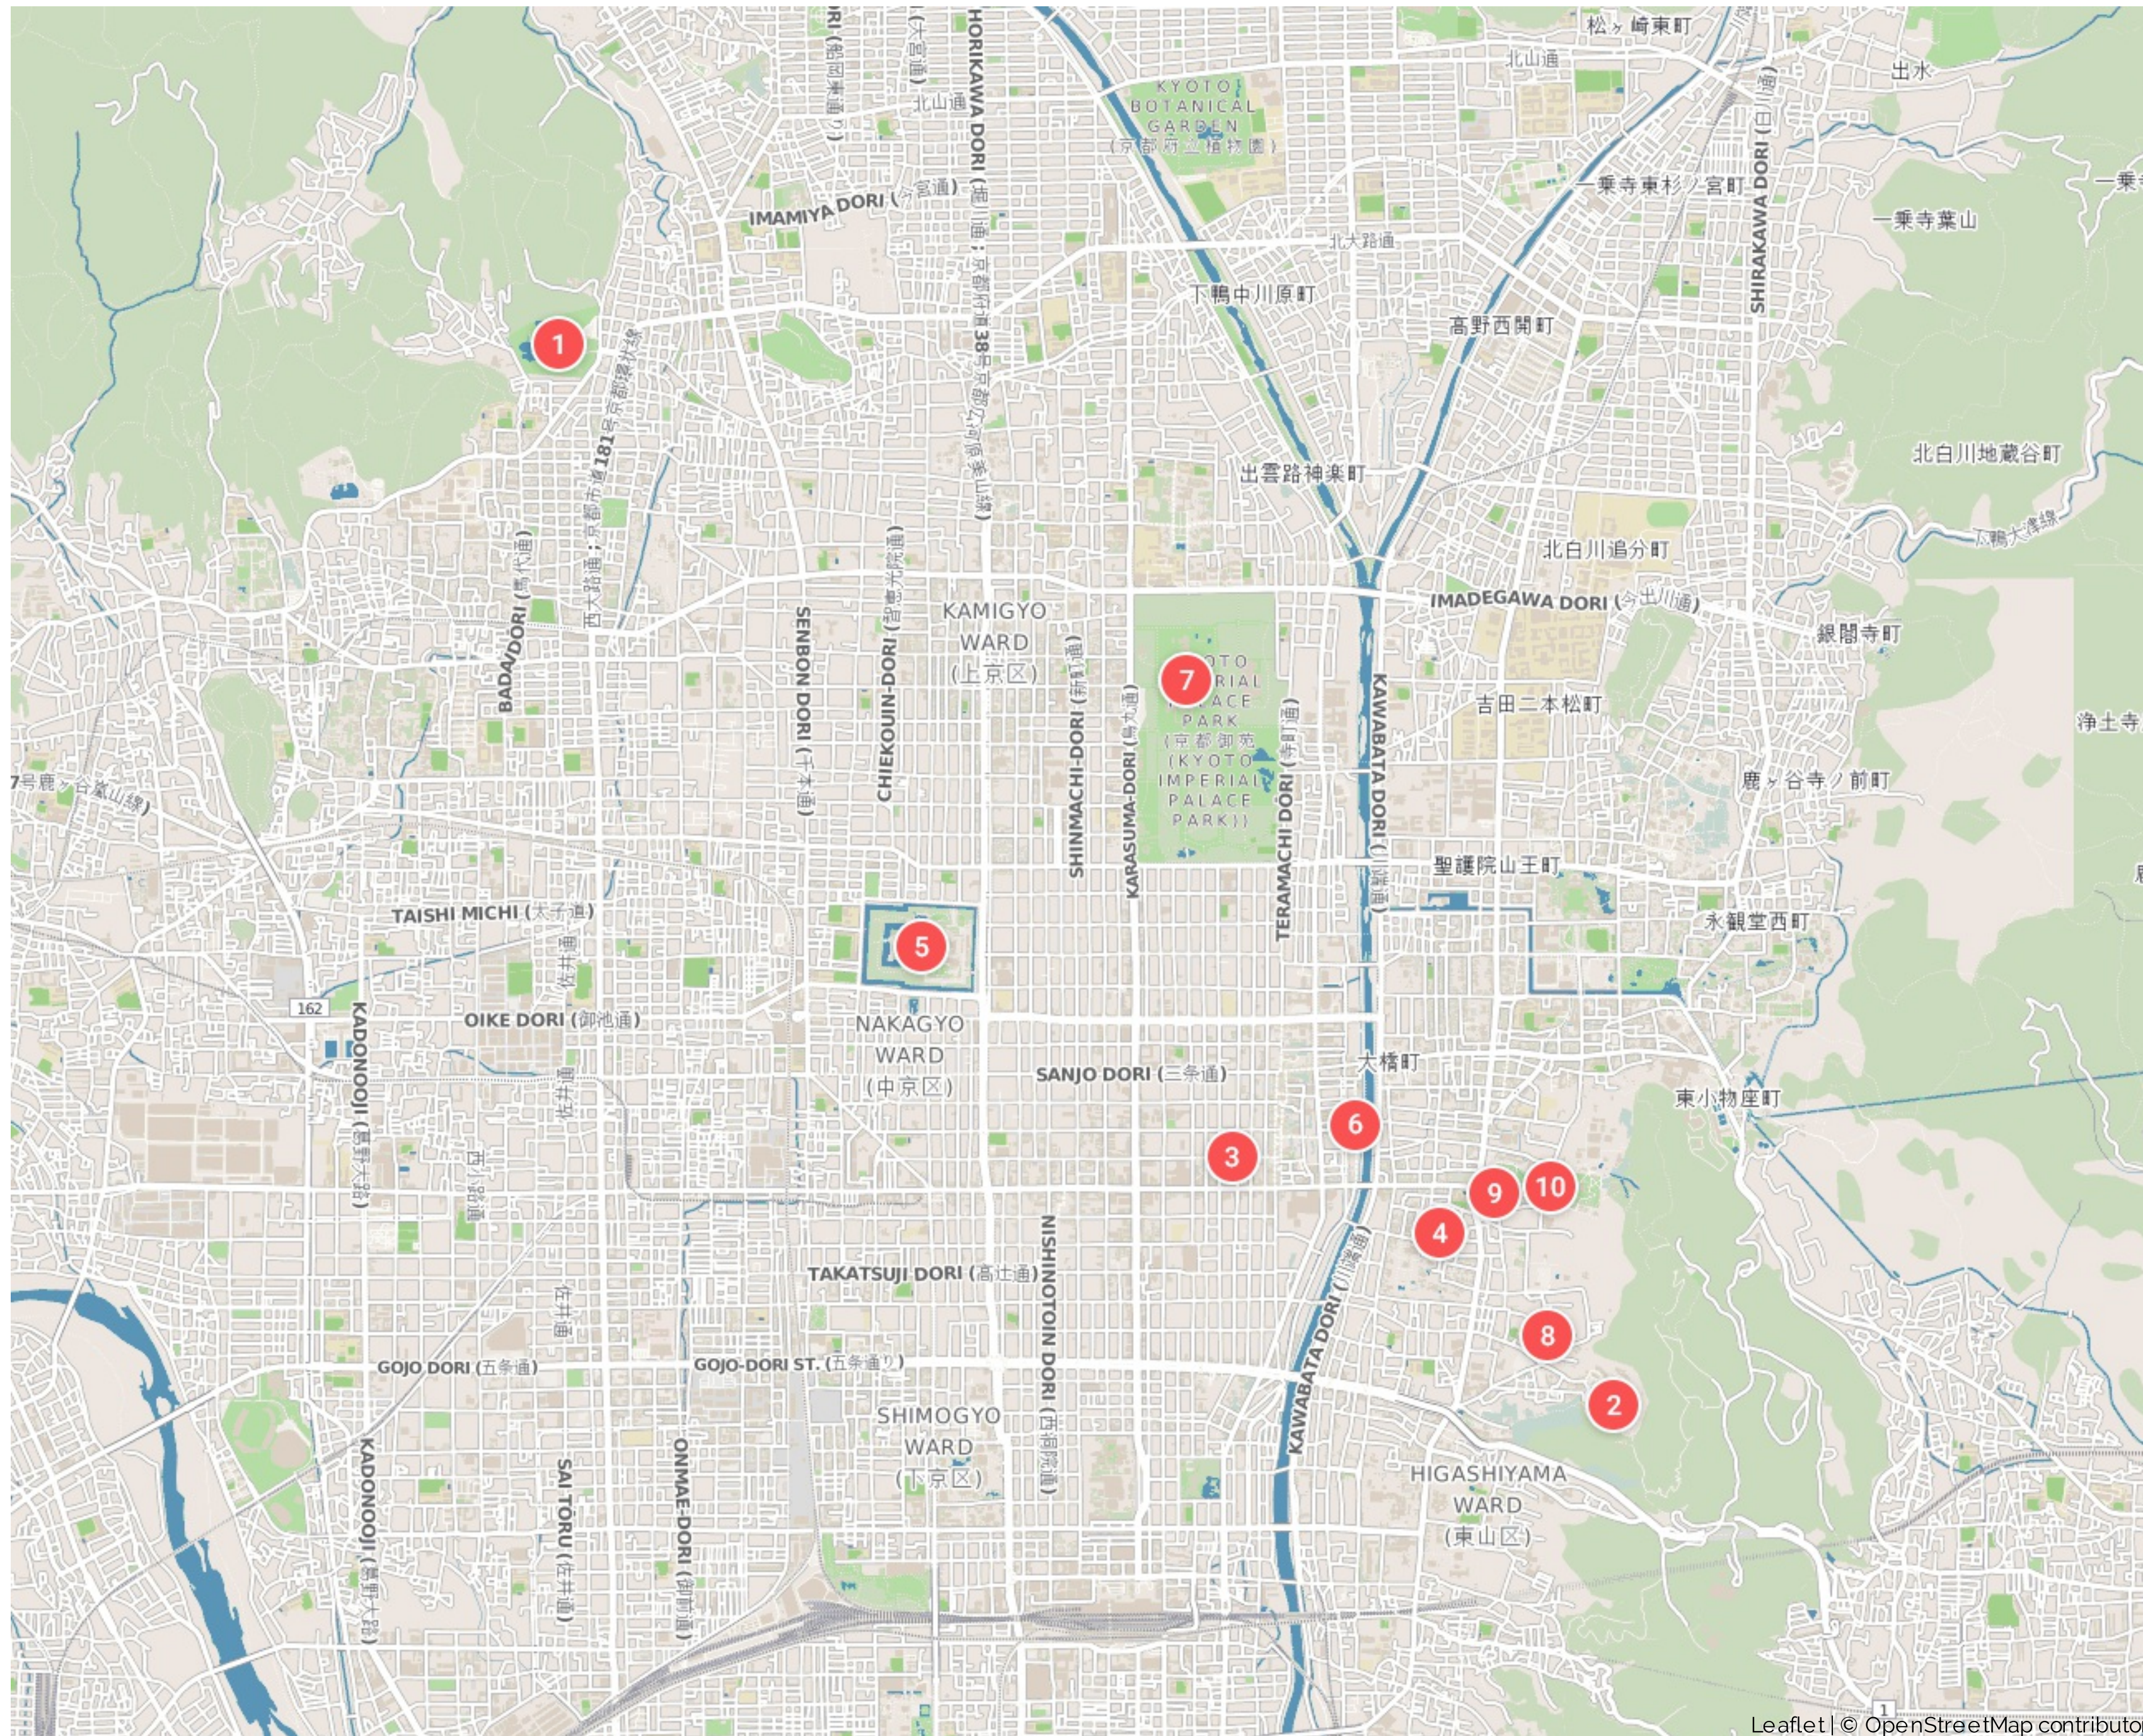

Kamigyō-ku

Japan

1. Kinkaku-ji
2. Kiyomizu-dera
3. Nishiki Markt
4. Gion Corner
5. Kasteel Nijo
6. Pontochō District
7. Kyoto Imperial Palace
8. Ninenzake & Sannenzaka Buurt
9. Yasaka Schrijn
10. Maruyama Park

Syctic Travel Planner