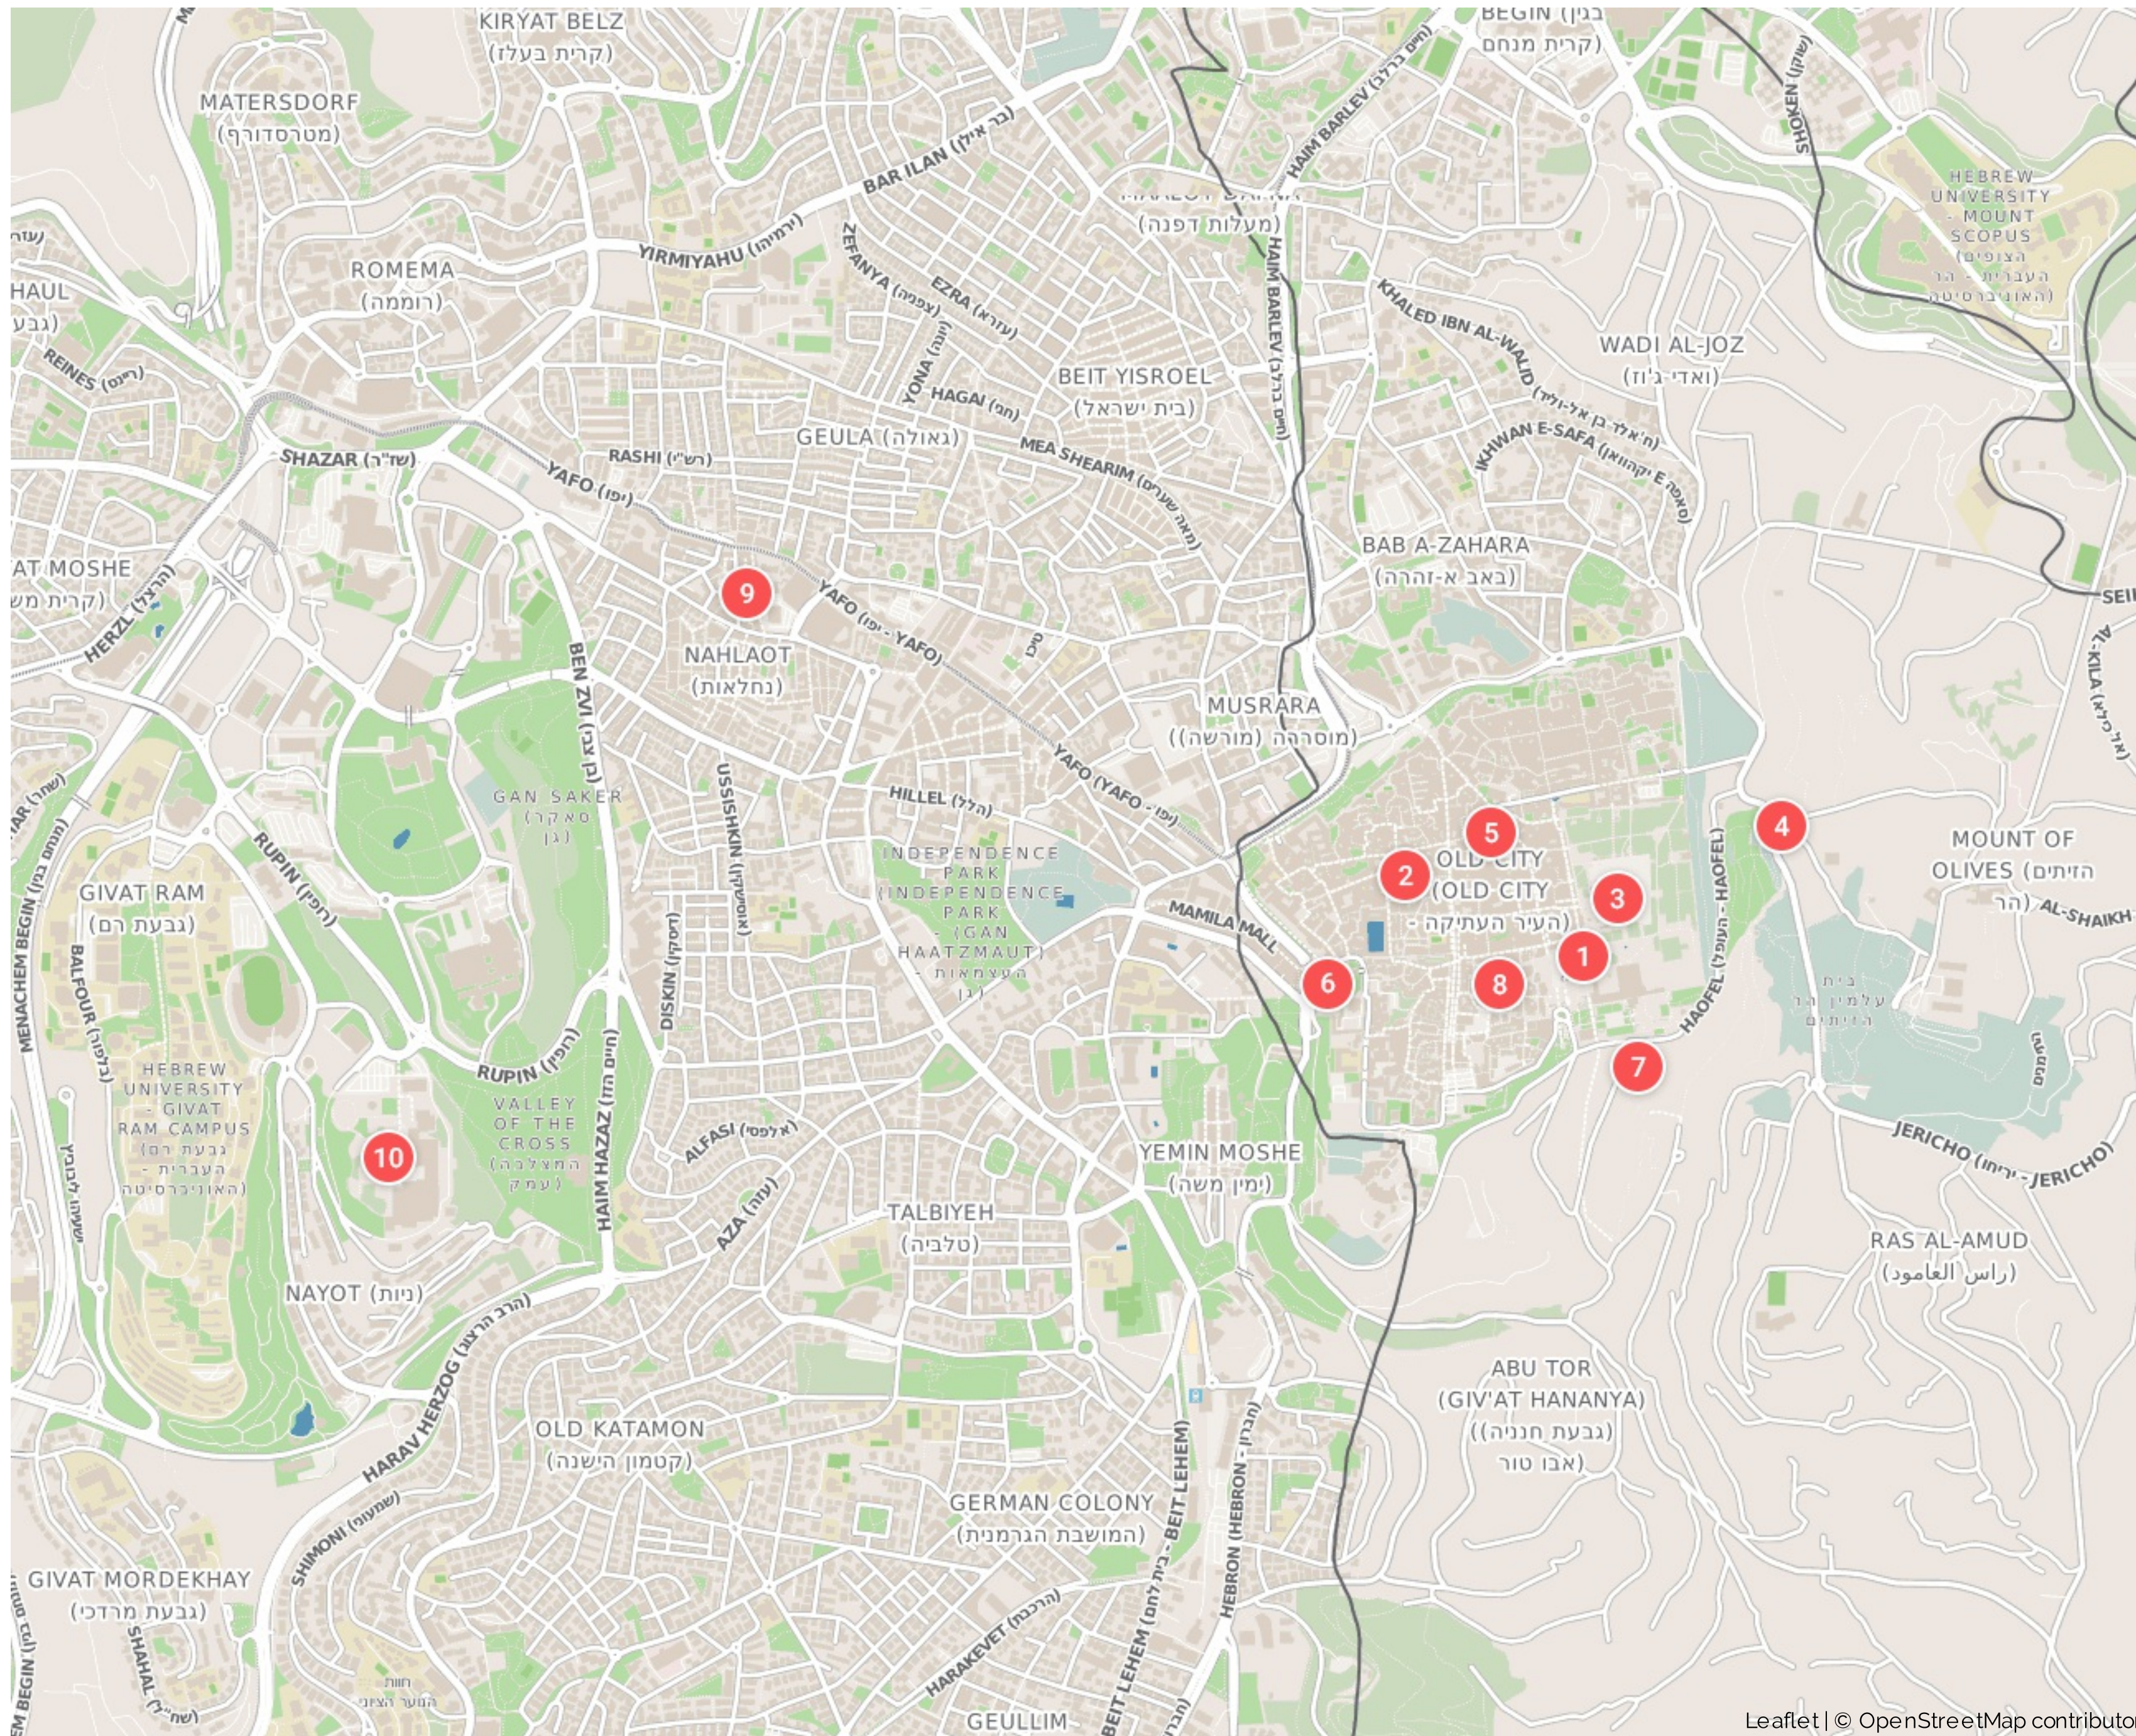

Jeruzalem

Israël

1. Westmuur
2. Heilig Grafkerk
3. Rotskoepel
4. Getsemane
5. Via Dolorosa
6. Tower of David
7. City Of David
8. Jewish Quarter
9. Machane Yehuda Market
10. Israel Museum

Syctic Travel Planner