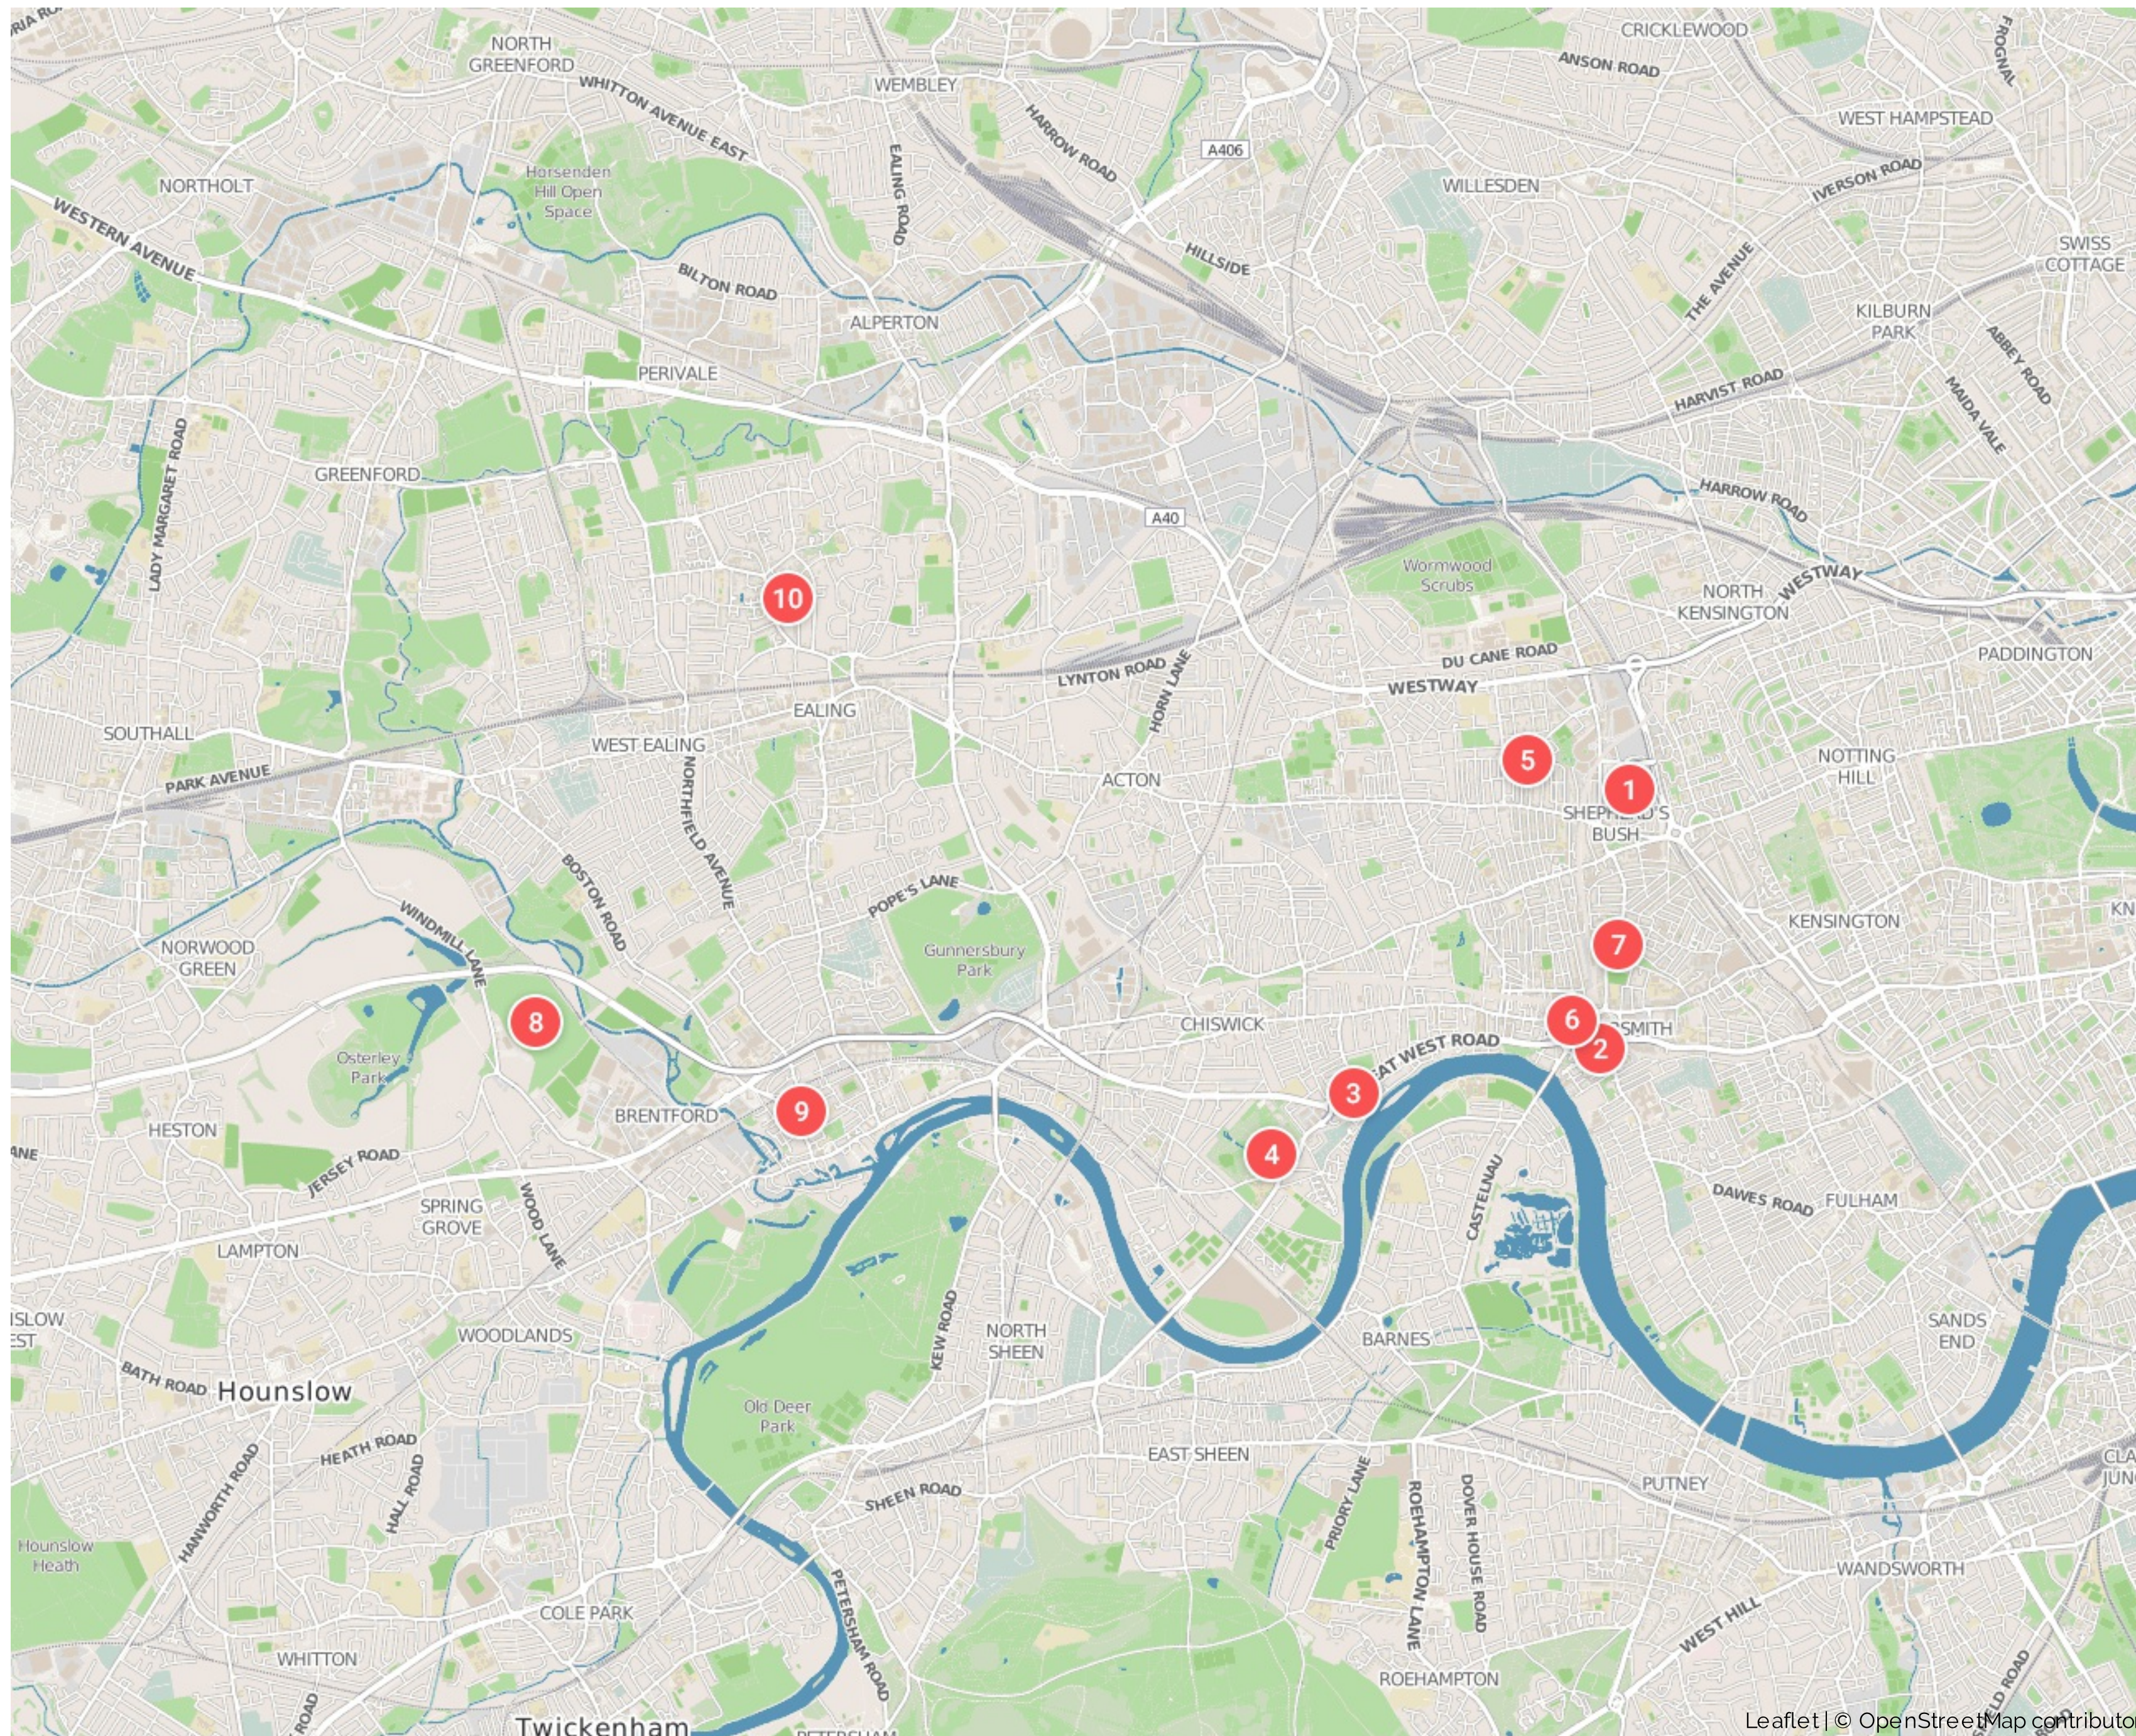

## Acton

Verenigd Koninkrijk

1. Westfield London
2. Hammersmith Apollo
3. Fuller's Brewery
4. Chiswick House
5. Loftus Road
6. TK Maxx
7. Los Molinos
8. Wyke Green Golf Club
9. Brentford Library
10. Ealing Abbey

Sygyic Travel Planner