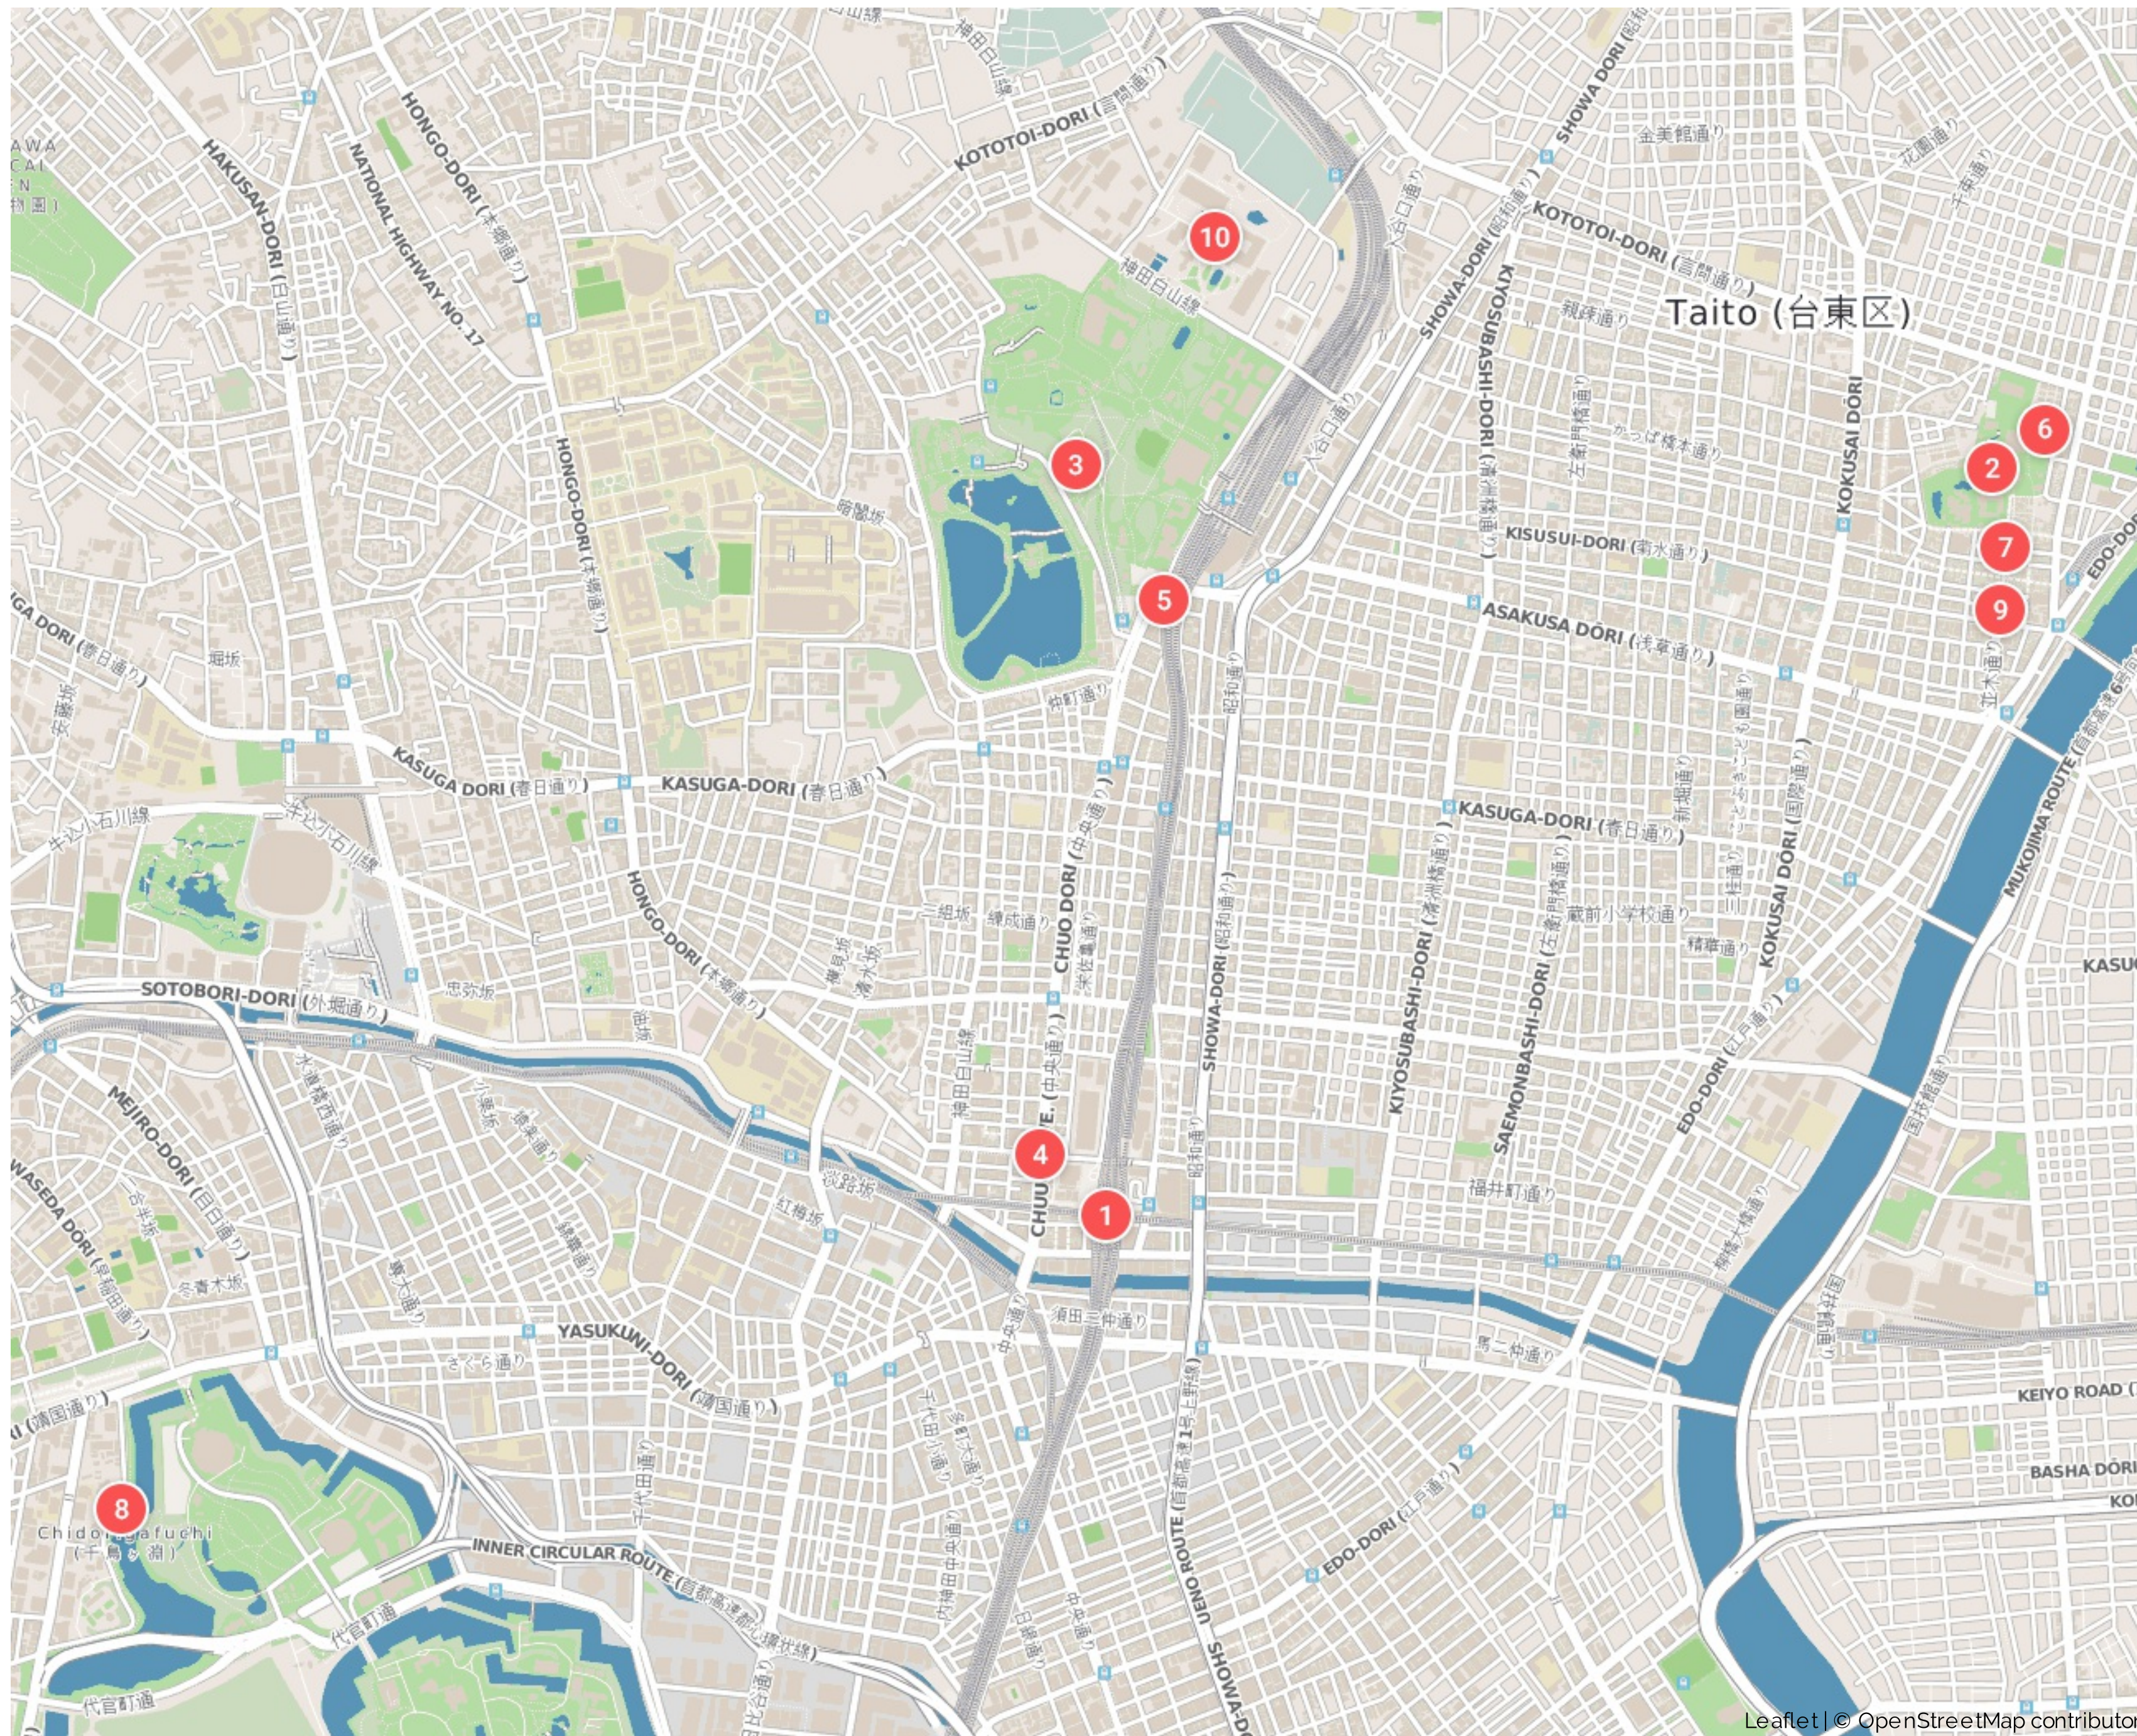

Taito

Tokyo, Japan

1. Akihabara
2. Sensō-ji
3. Parc d'Ueno
4. Chuo Street
5. Ameya-Yokochō Market
6. Asakusa-jinja
7. Nakamise Street
8. Chidorigafuchi Moat
9. Kaminarimon
10. Musée national de Tokyo

Syctic Travel Planner