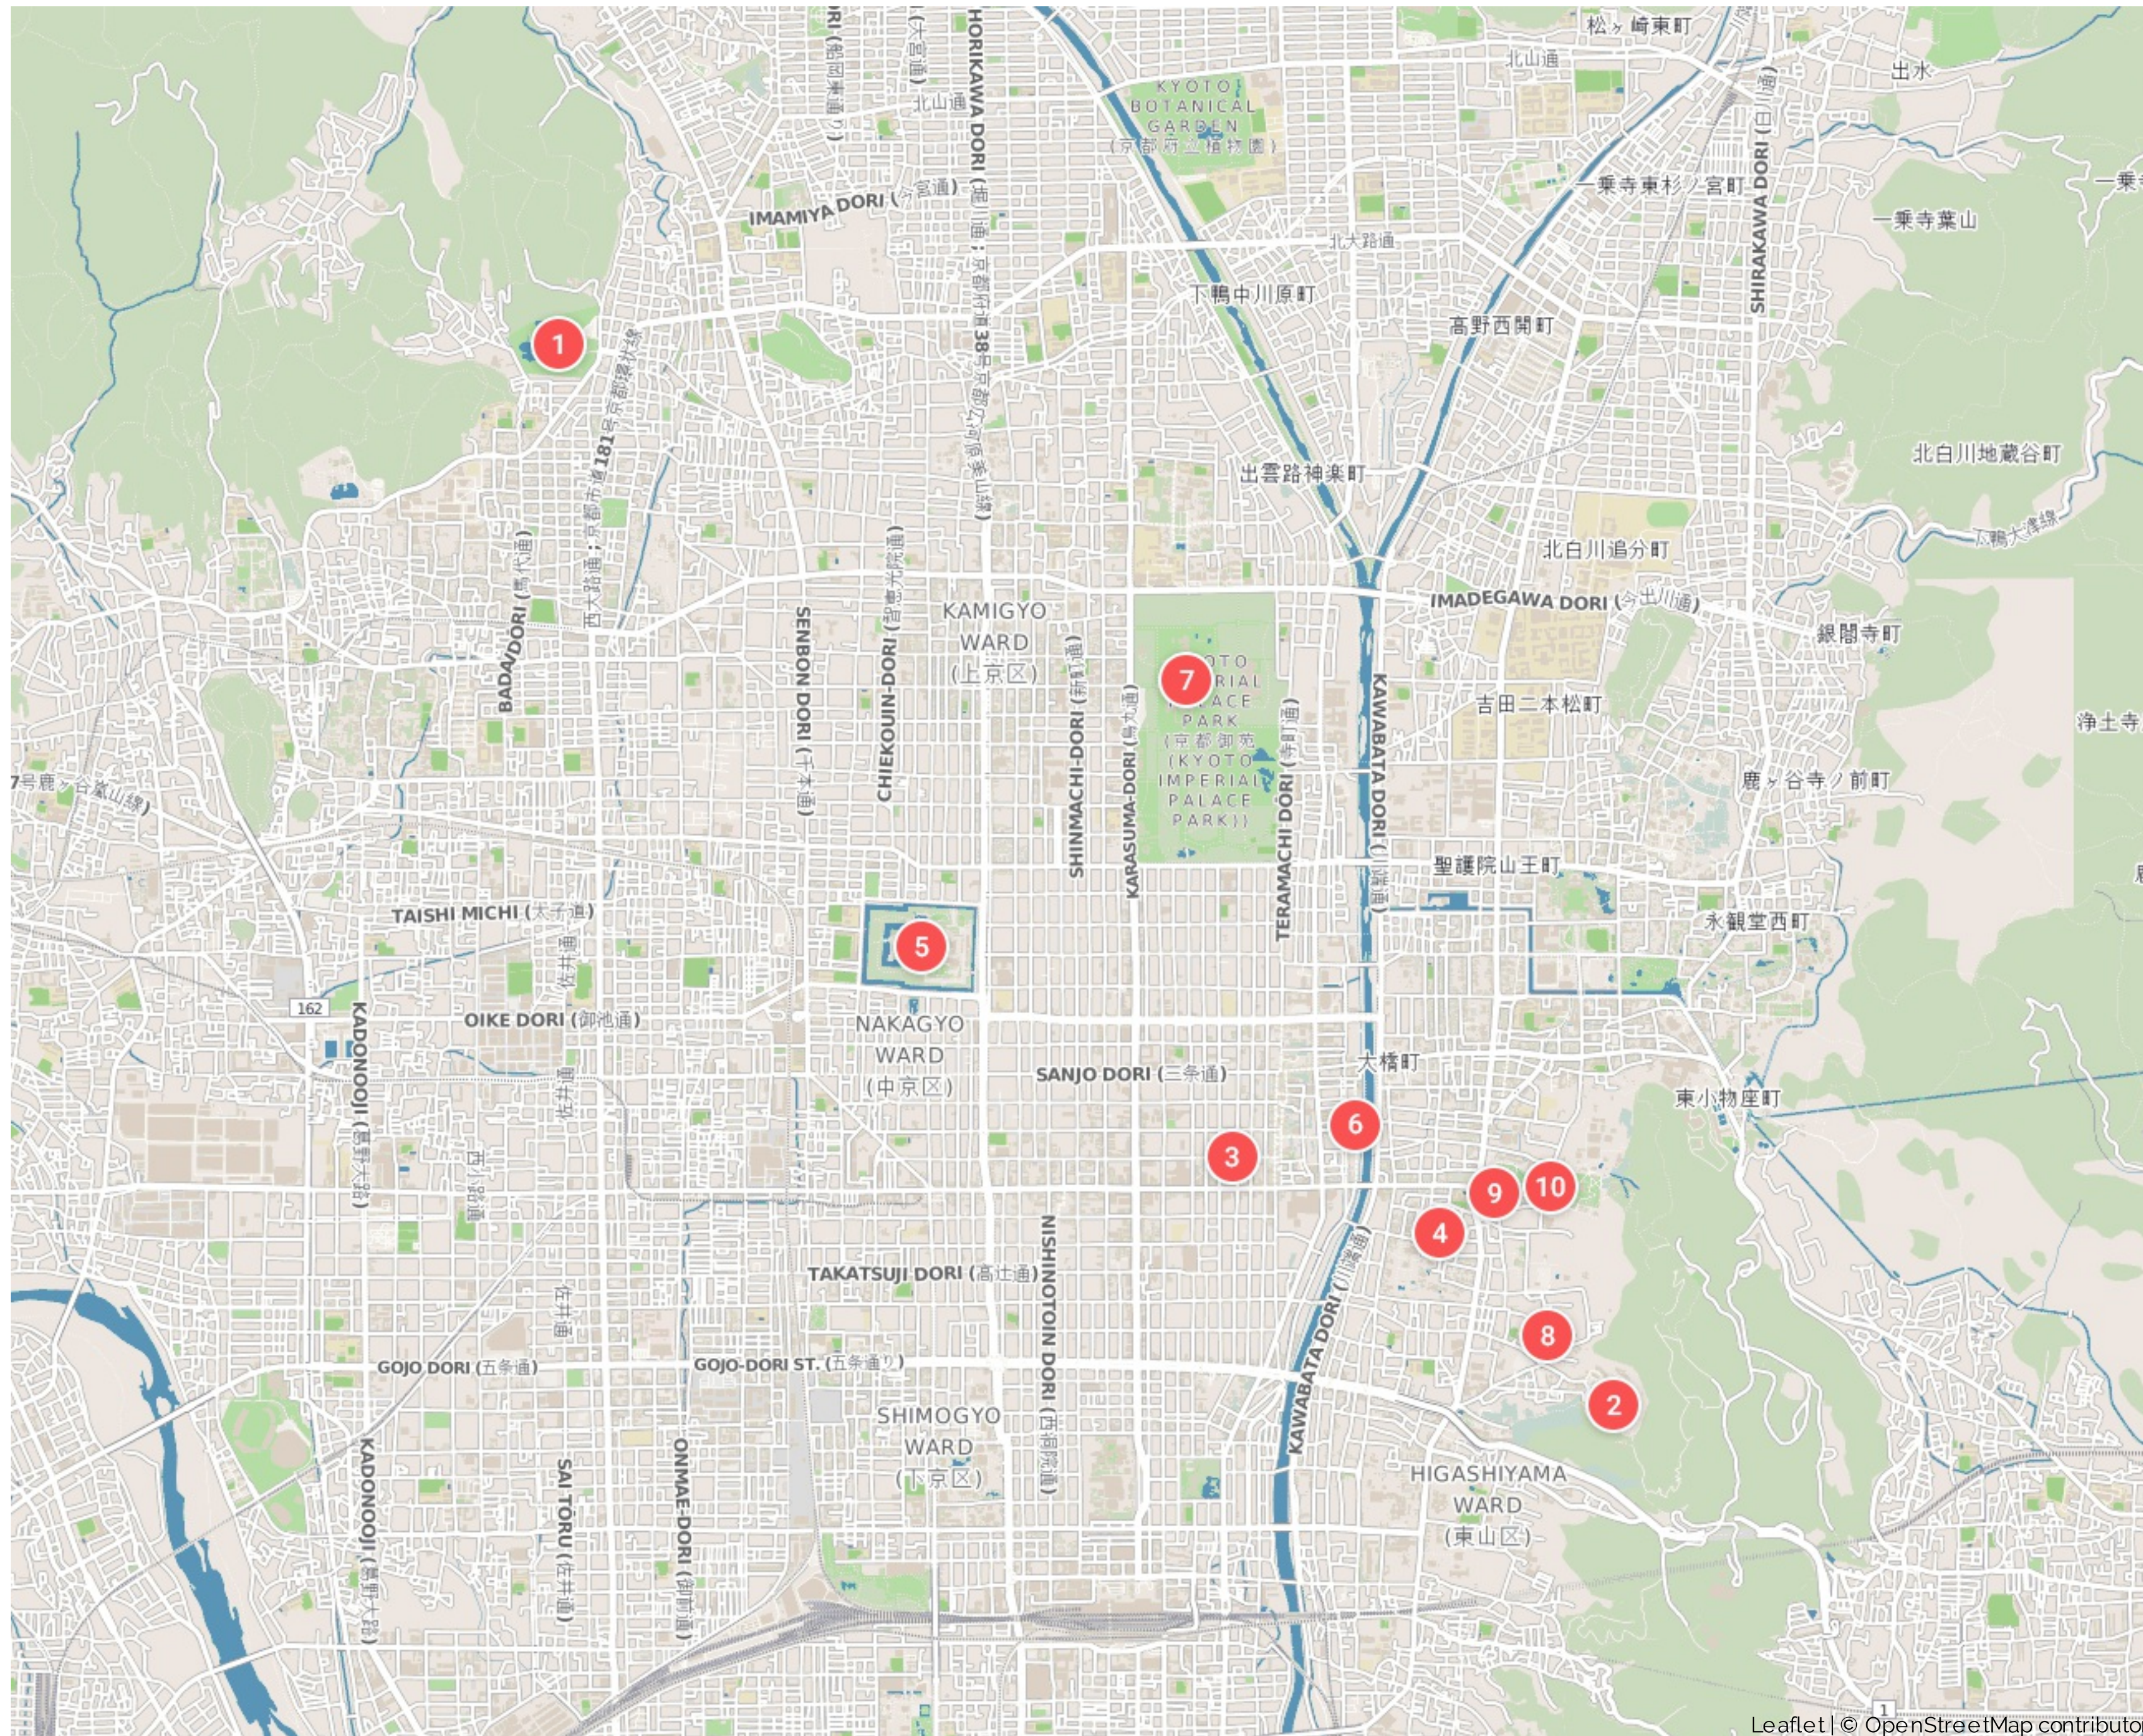

# Kamigyō-ku

Japan

1. Kinkaku-ji
2. Kiyomizu-dera
3. Marché Nishiki
4. Gion Corner
5. Château de Nijō
6. Ponto-chō
7. Kyōto-gosho
8. Ninen-zaka / sannenzaka
9. Yasaka-jinja
10. Parc Maruyama

Syctic Travel Planner