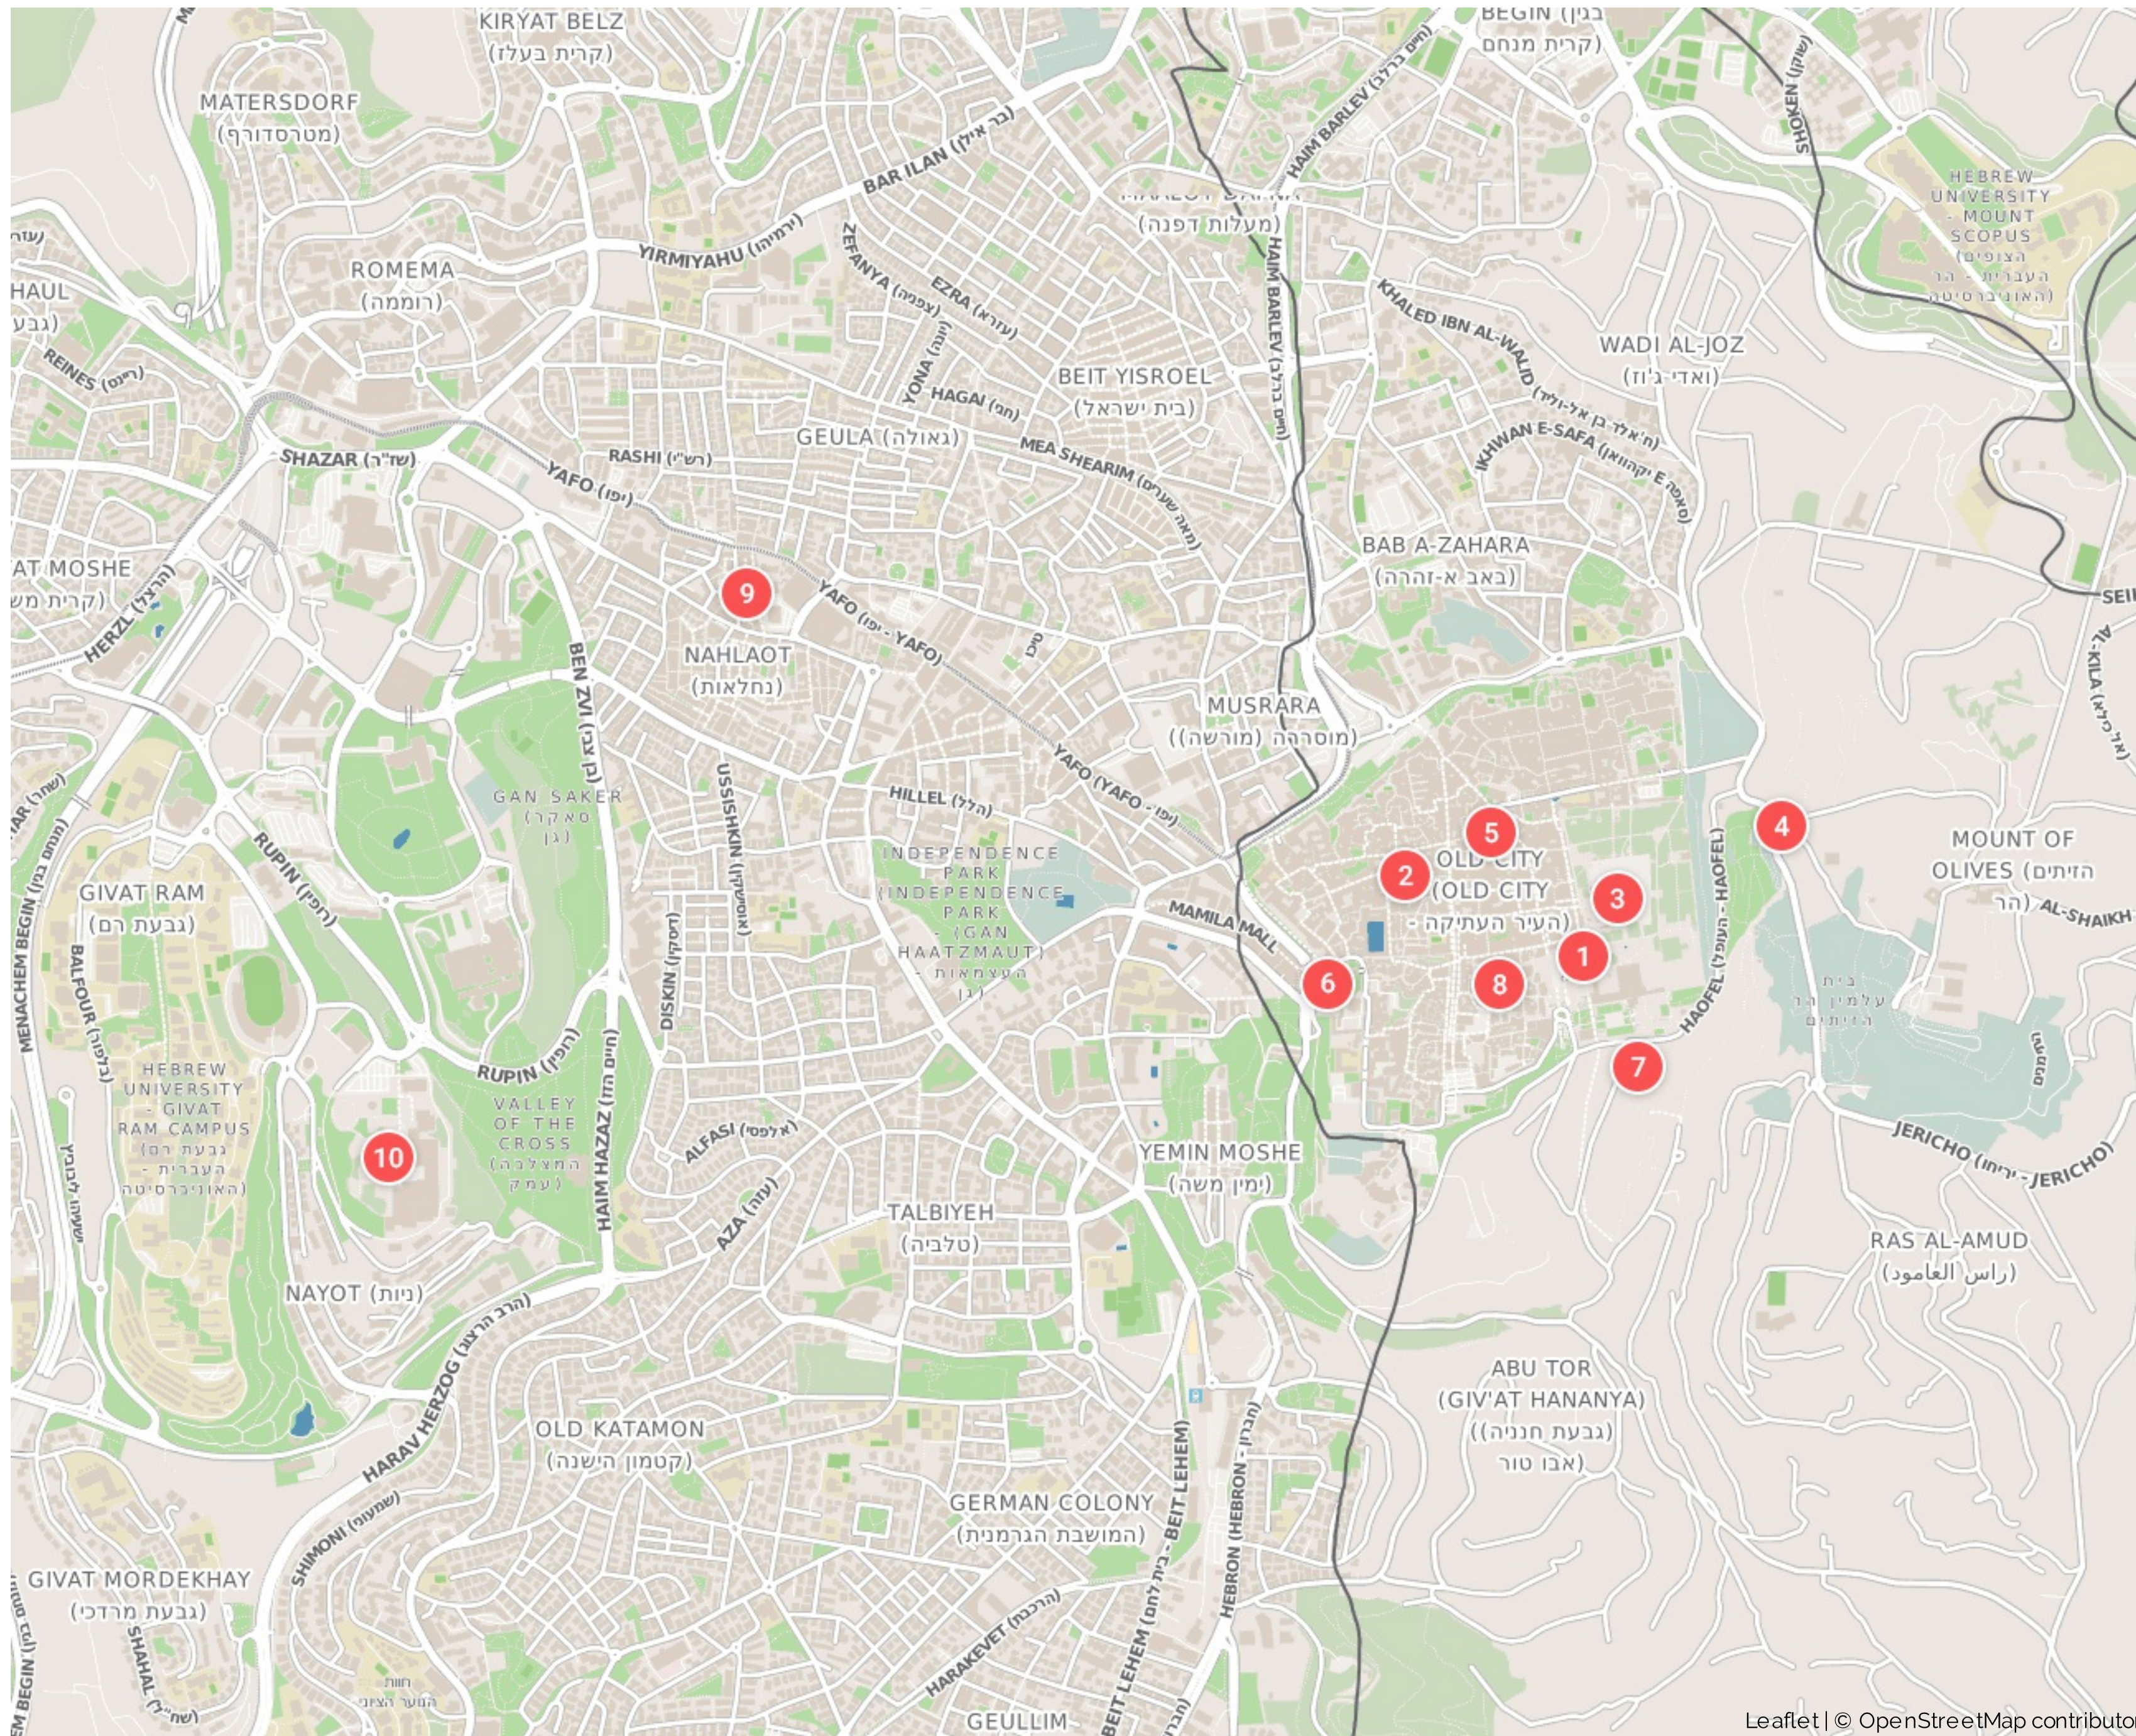

# Jérusalem

Israël

1. Mur des Lamentations
2. Église du Saint Sépulcre
3. Dôme du Rocher
4. Gethsémani - Jardin des Oliviers
5. Via Dolorosa
6. Tour de David
7. City Of David
8. Jewish Quarter
9. Marché Mahane Yehuda
10. Israel Museum

Syctic Travel Planner