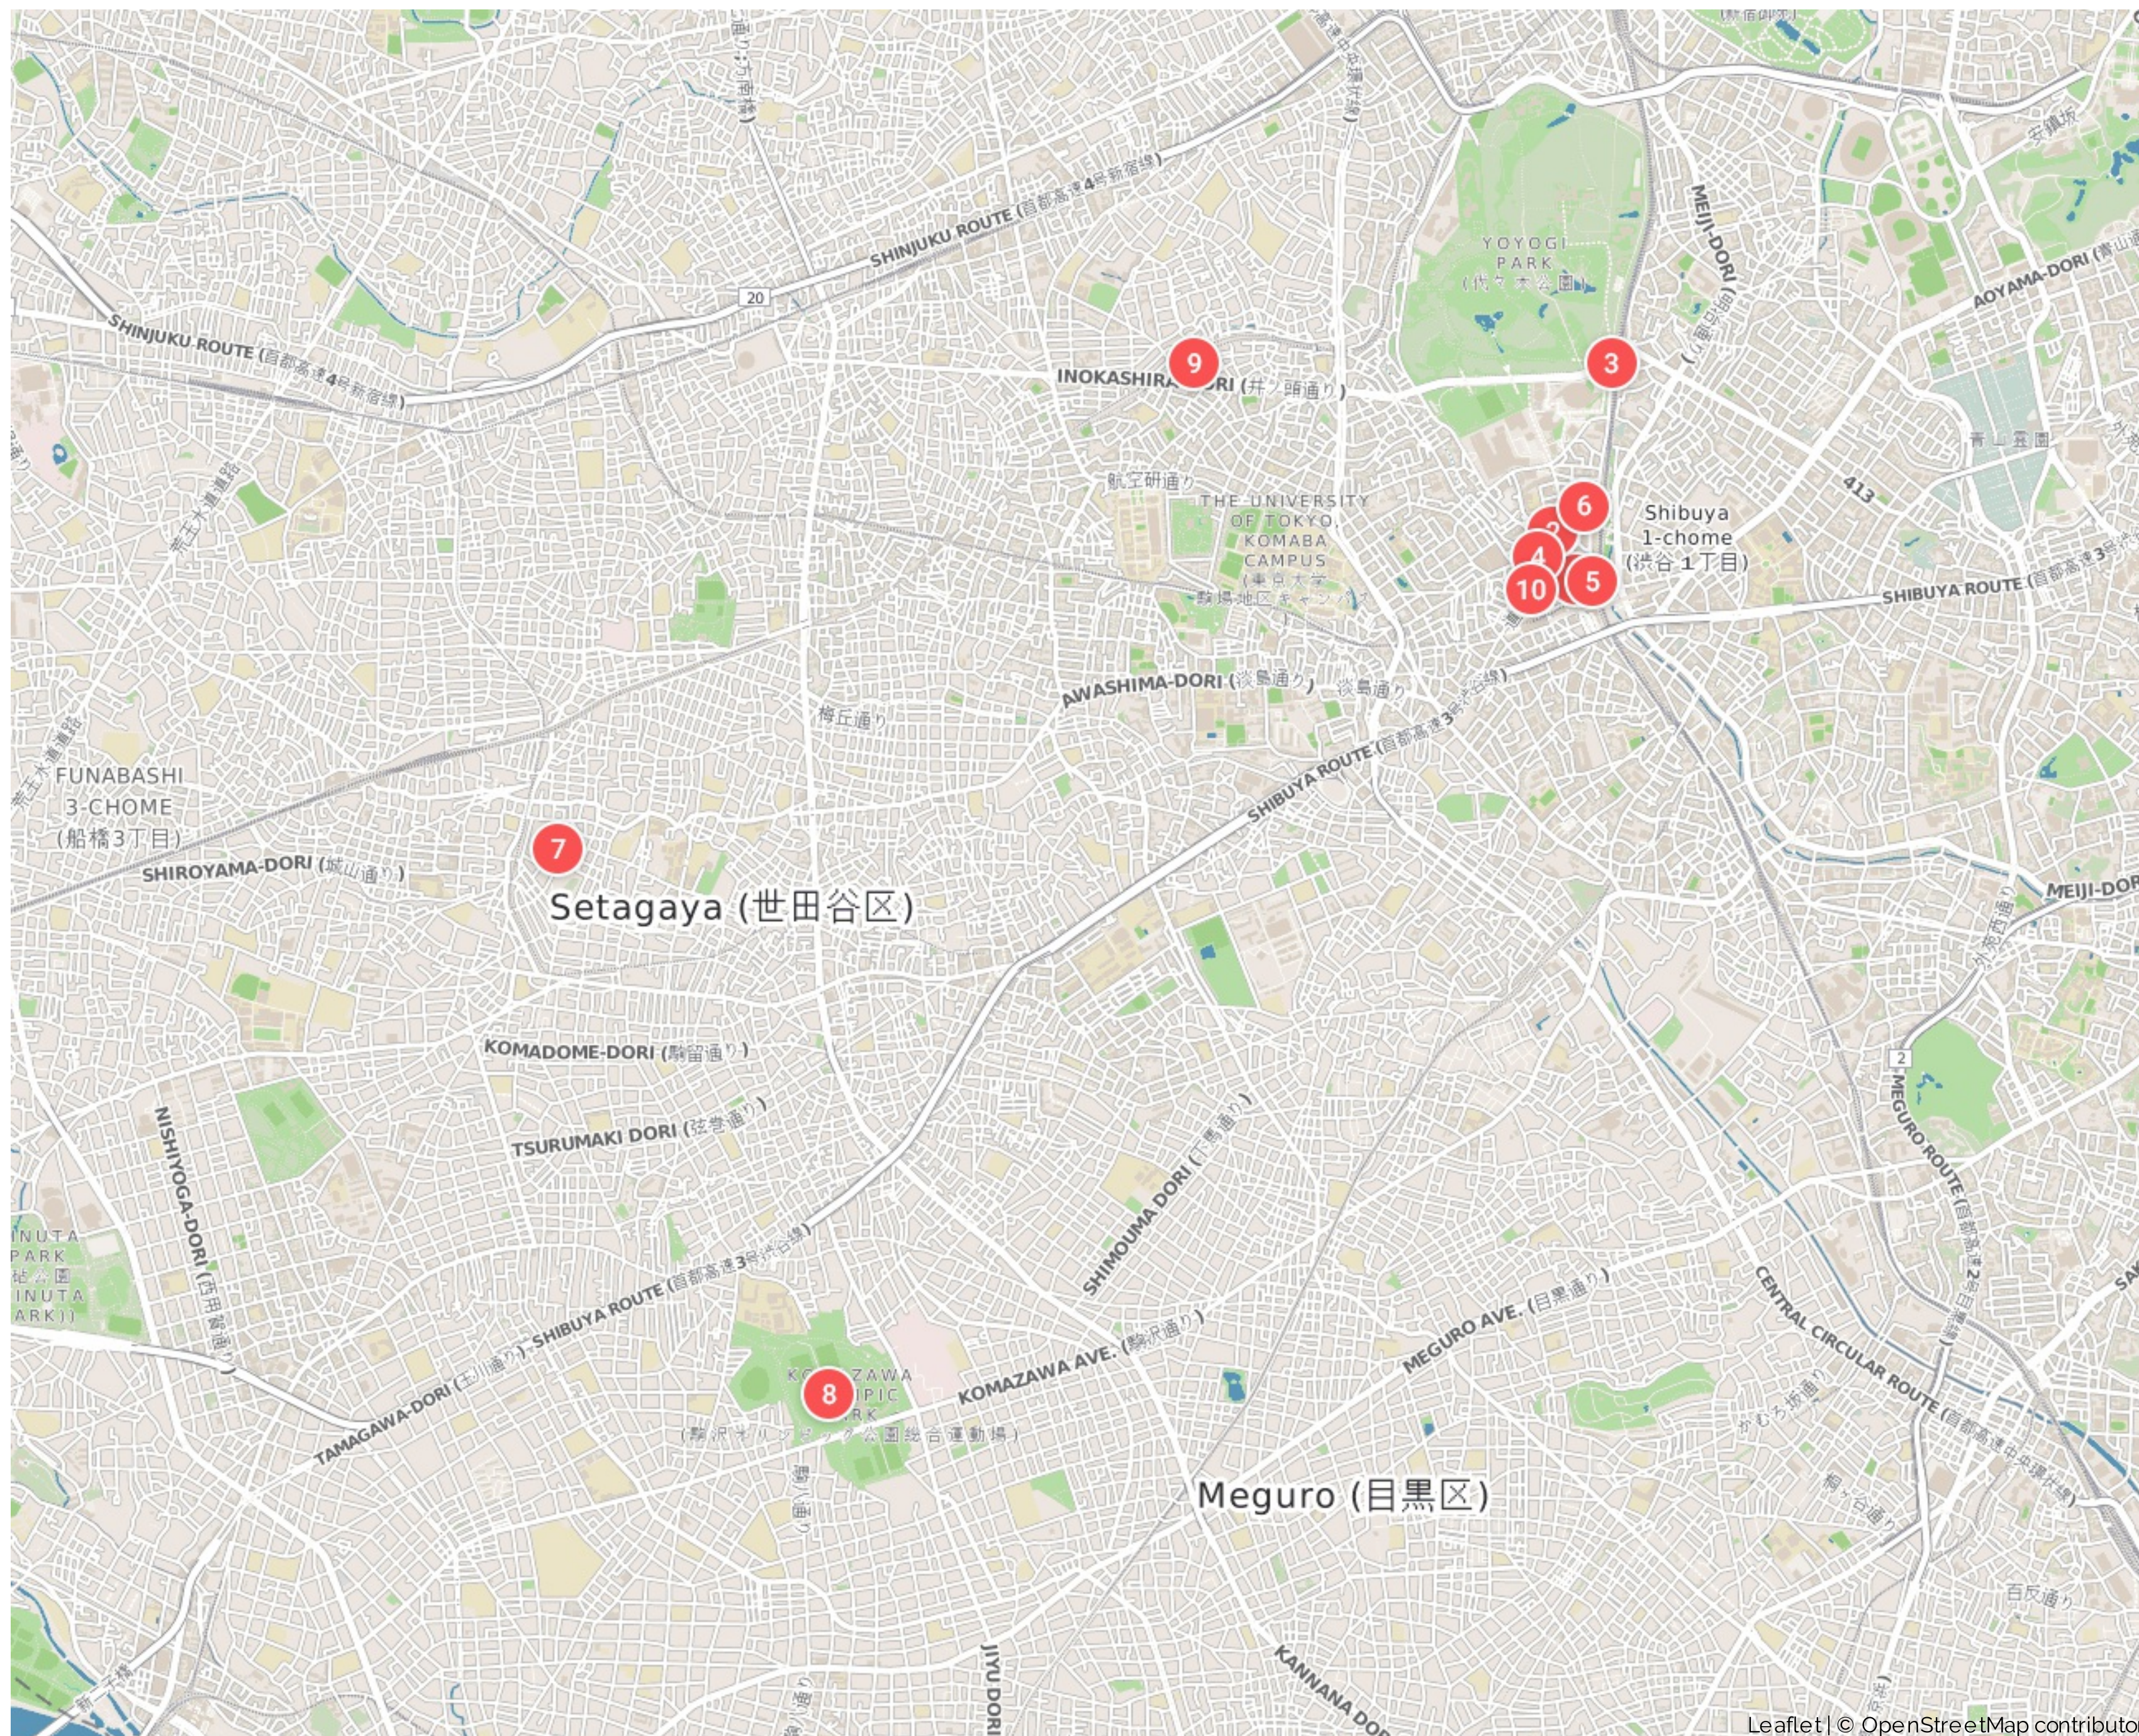

Setagaya

Japón

1. Center Gai ()
2. Parco Gallery (PARCO)
3. Harajuku Bridge
4. Karaoke-Kan
5. Purikura Mecca
6. Trump Room
7. Gotokuji Temple
8. Komazawa Olympic Park
9. Gokirakutei
10. Uobei

Syctic Travel Planner