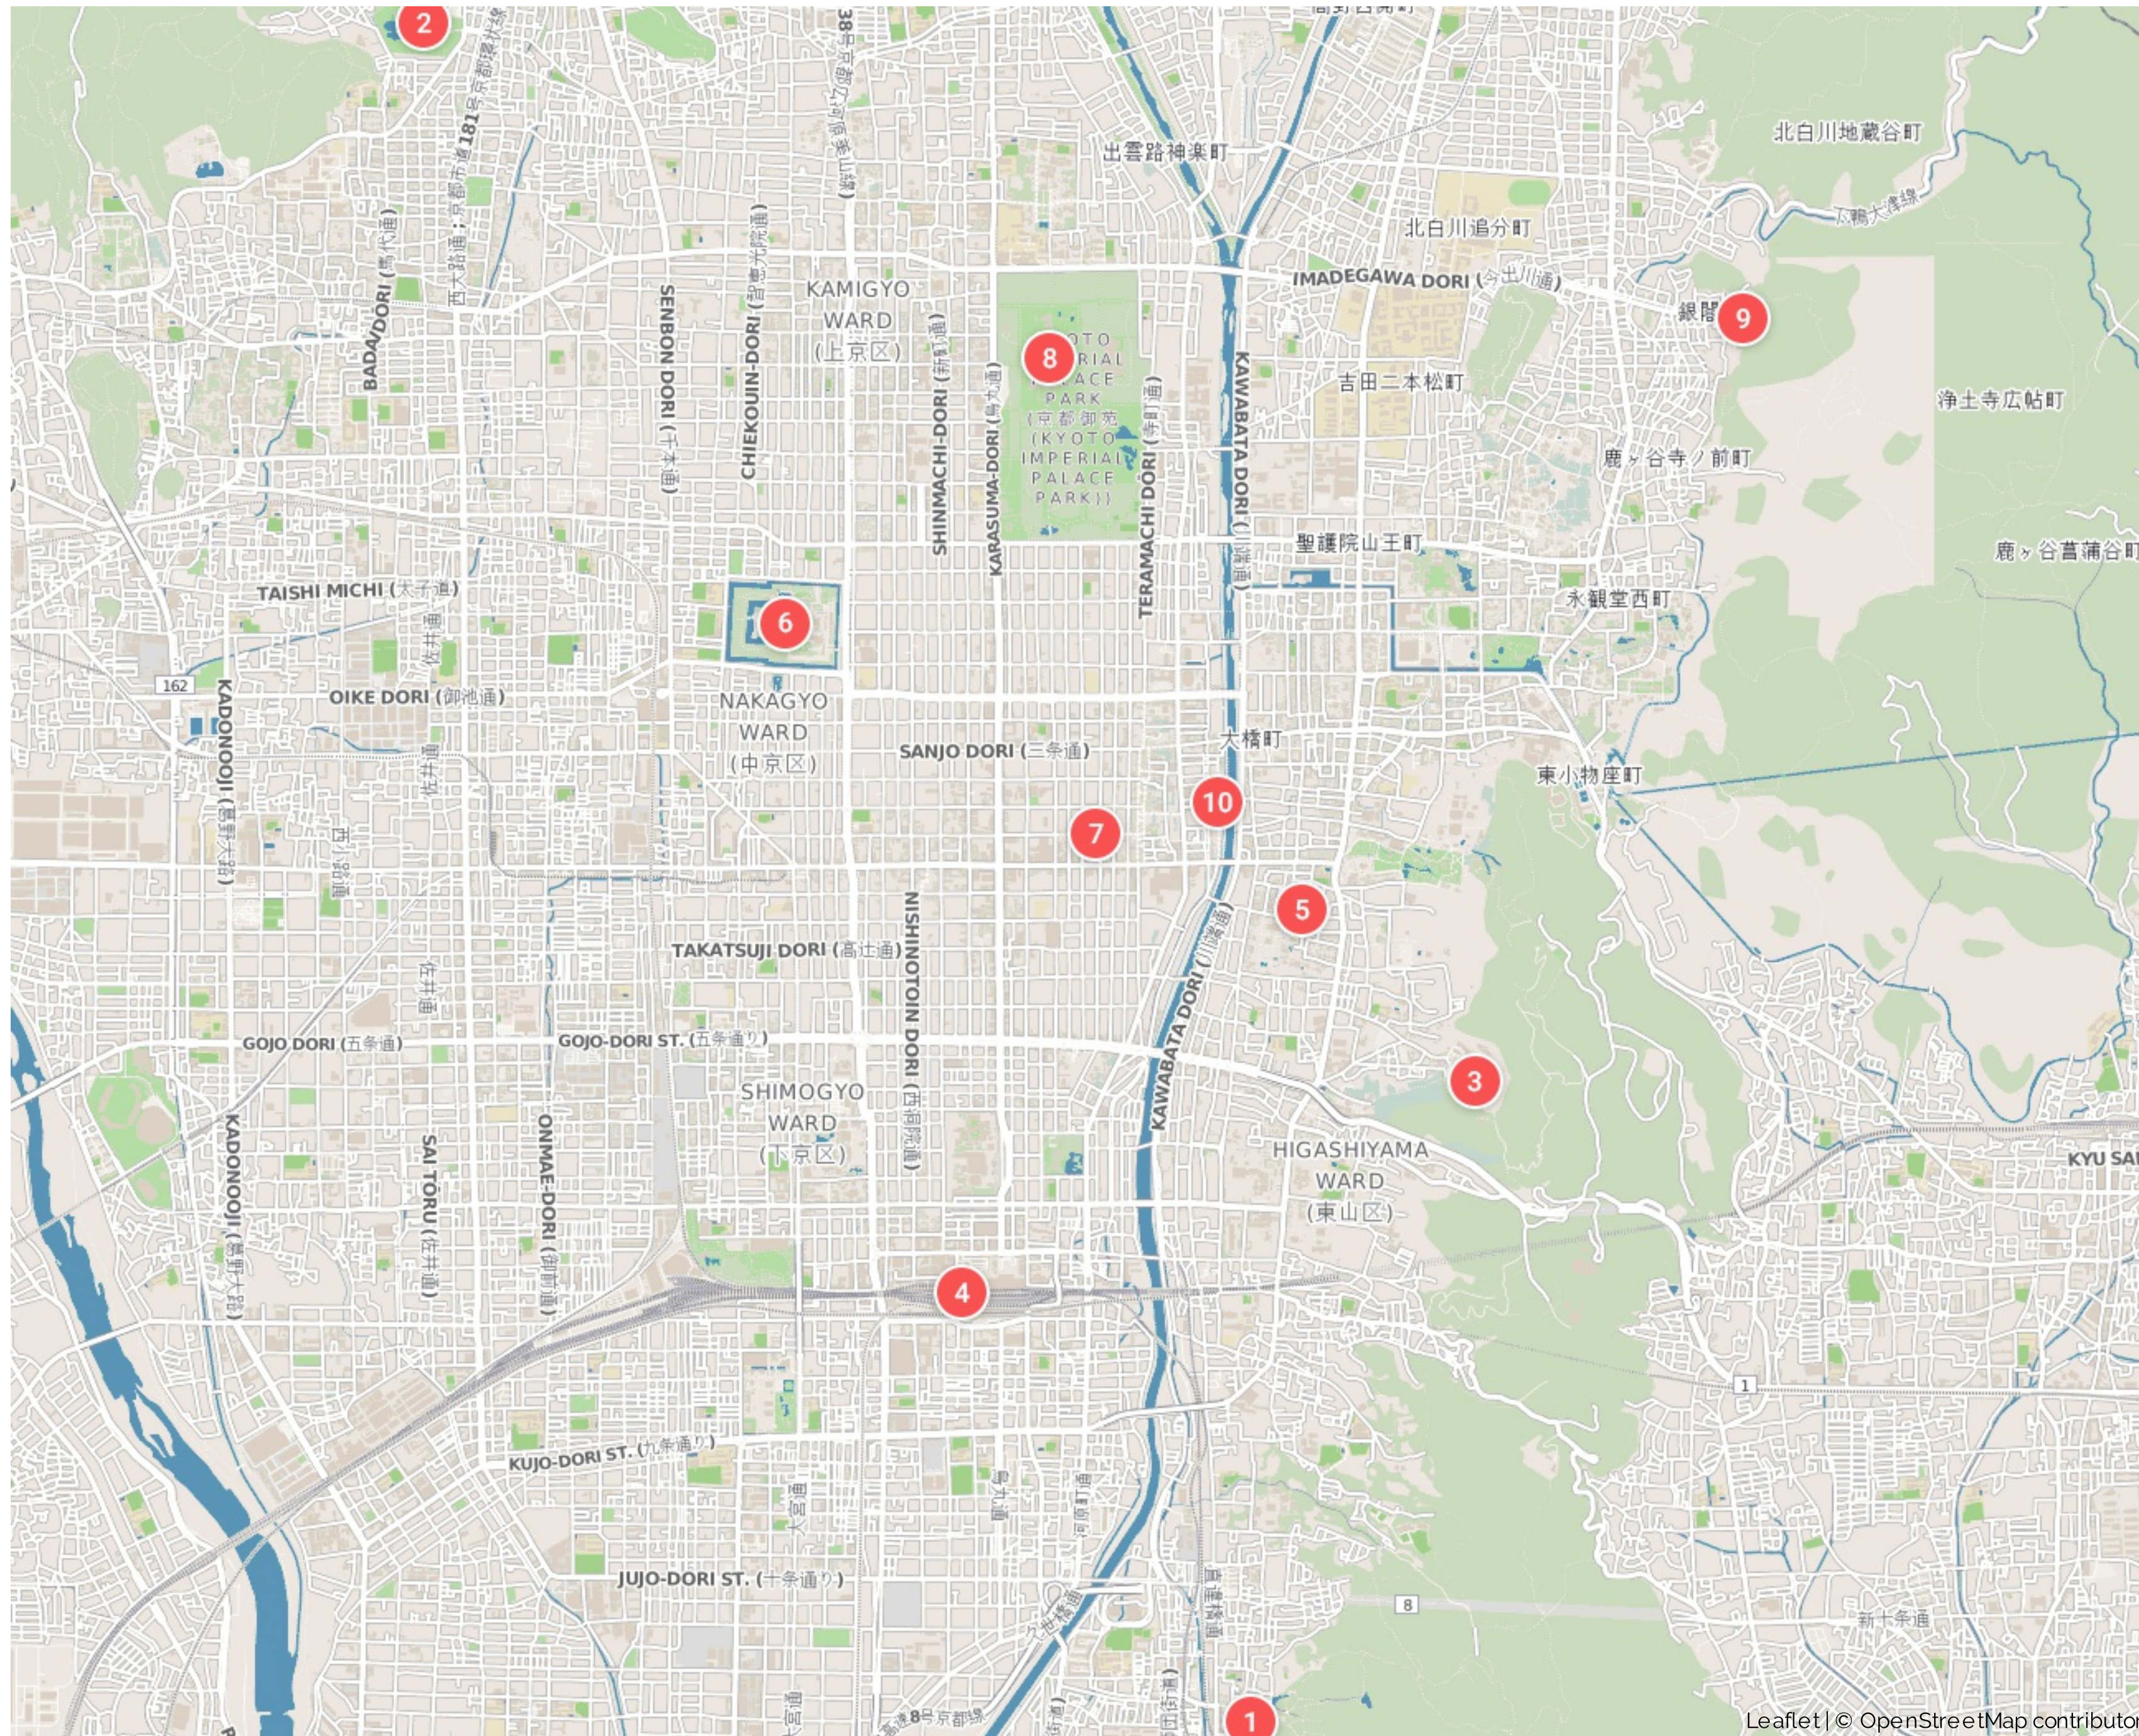

# Kyoto

Japón

1. Fushimi Inari-taisha
2. Kinkaku-ji
3. Kiyomizu-dera ()
4. Estación de Kioto ()
5. Gion Corner
6. Castillo Nijō ()
7. Mercado de Nishiki ()
8. Palacio Imperial de Kioto ()
9. Ginkaku-ji
10. Ponto-chō ()

Syctic Travel Planner