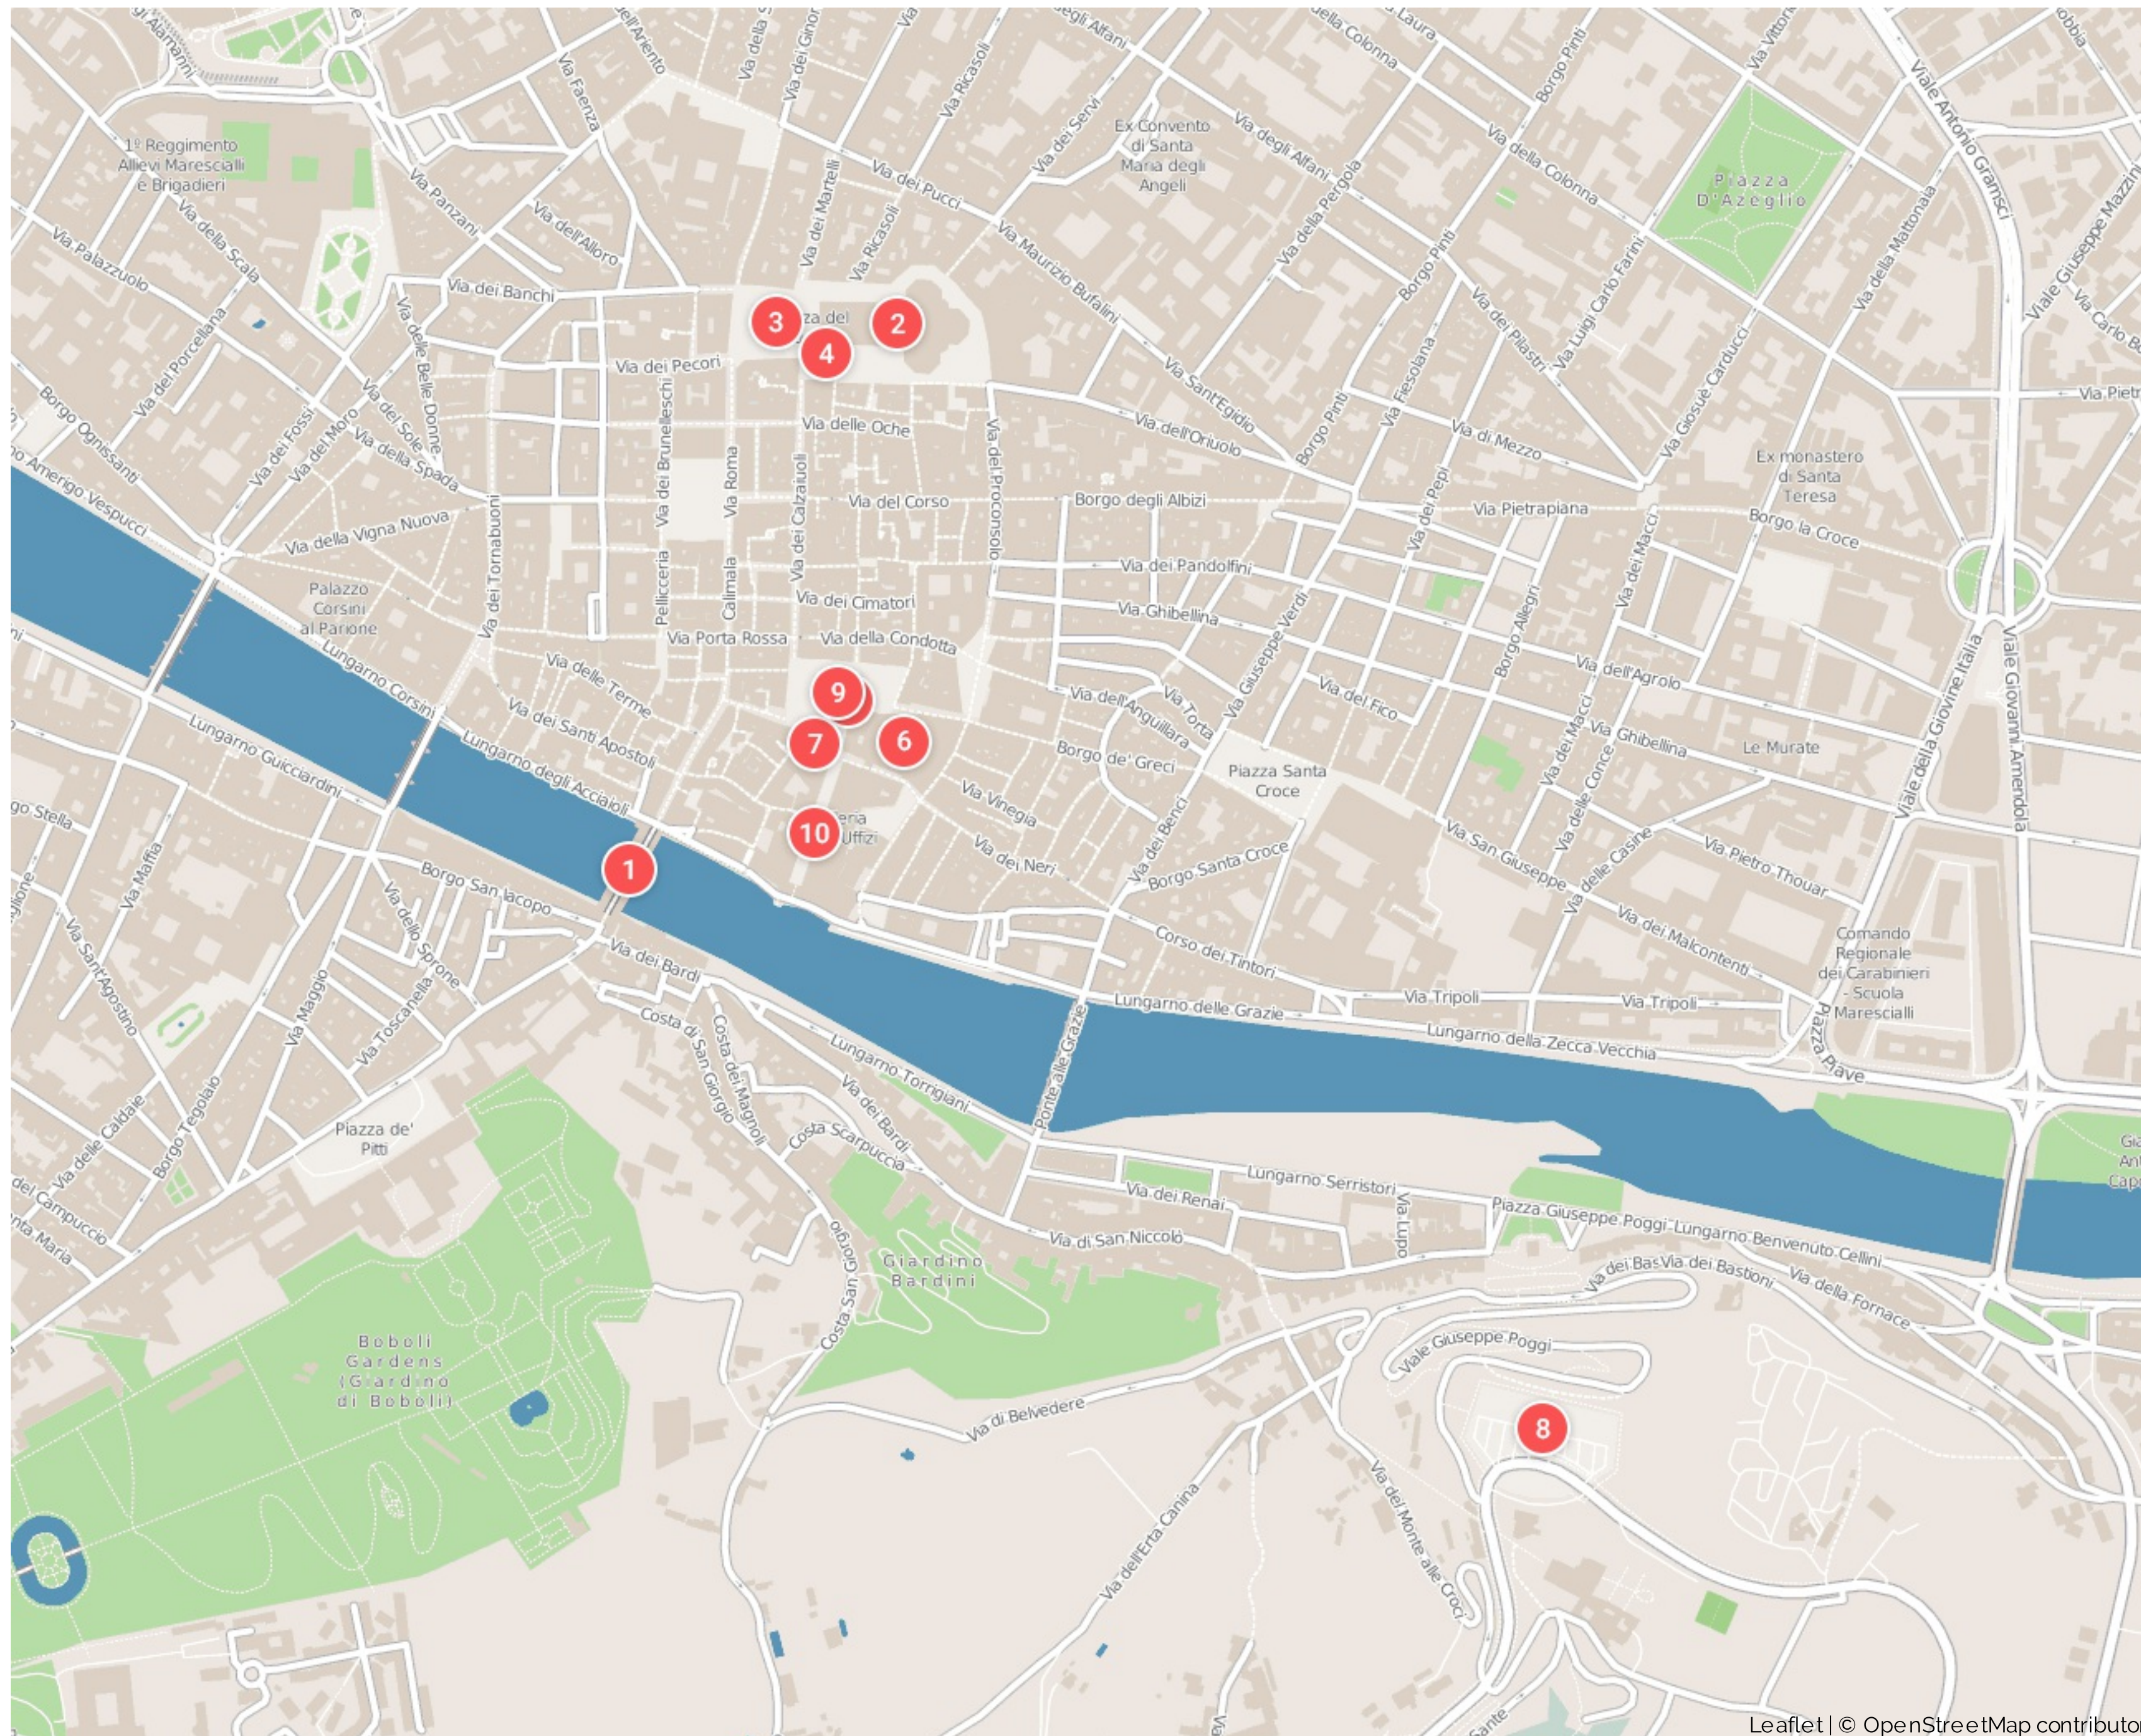

## Florenca

Italia

1. Ponte Vecchio
2. Santa Maria del Fiore
3. Baptisterio de San Juan
4. Campanile de Giotto
5. Fuente de Neptuno
6. Palazzo Vecchio
7. Loggia della Signoria
8. Piazzale Michelangelo
9. Plaza de la Señoria
10. Galería Uffizi

Syctic Travel Planner