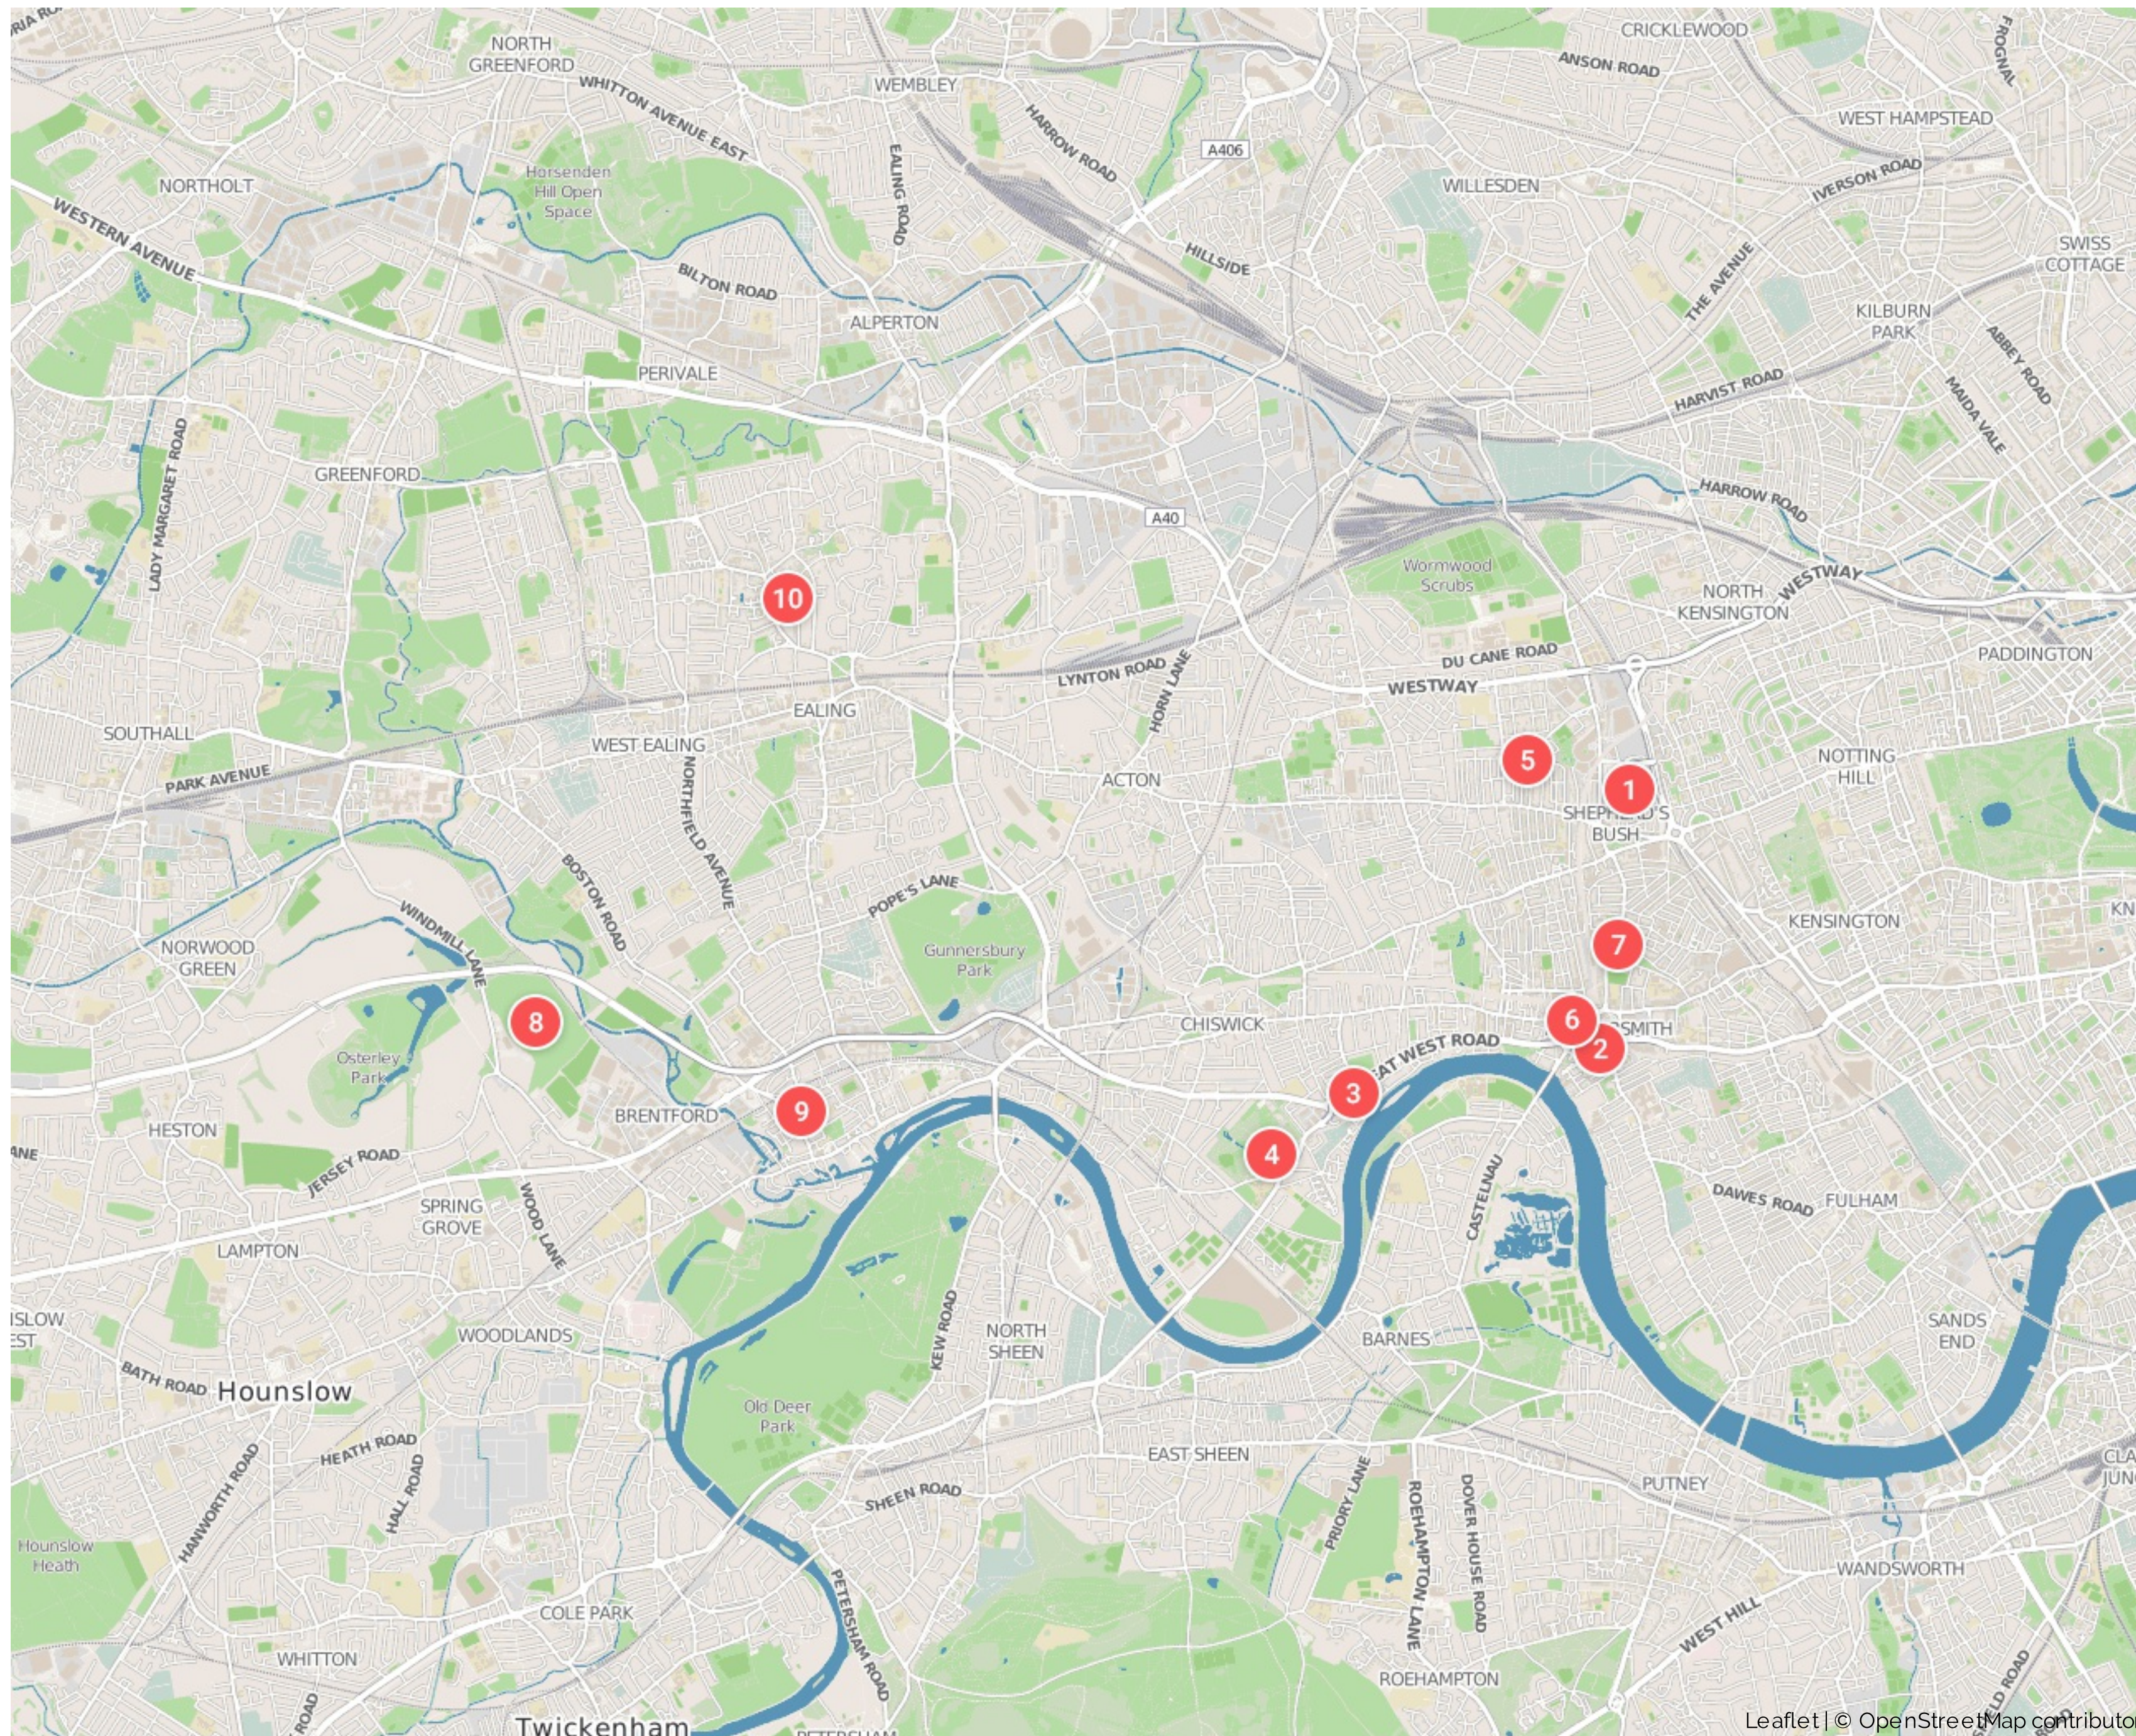

Acton

Reino Unido

1. Westfield Londres
2. Hammersmith Apollo
3. Fuller's
4. Chiswick House
5. Loftus Road
6. TK Maxx
7. Los Molinos
8. Wyke Green Golf Club
9. Brentford Library
10. Ealing Abbey

Syctic Travel Planner