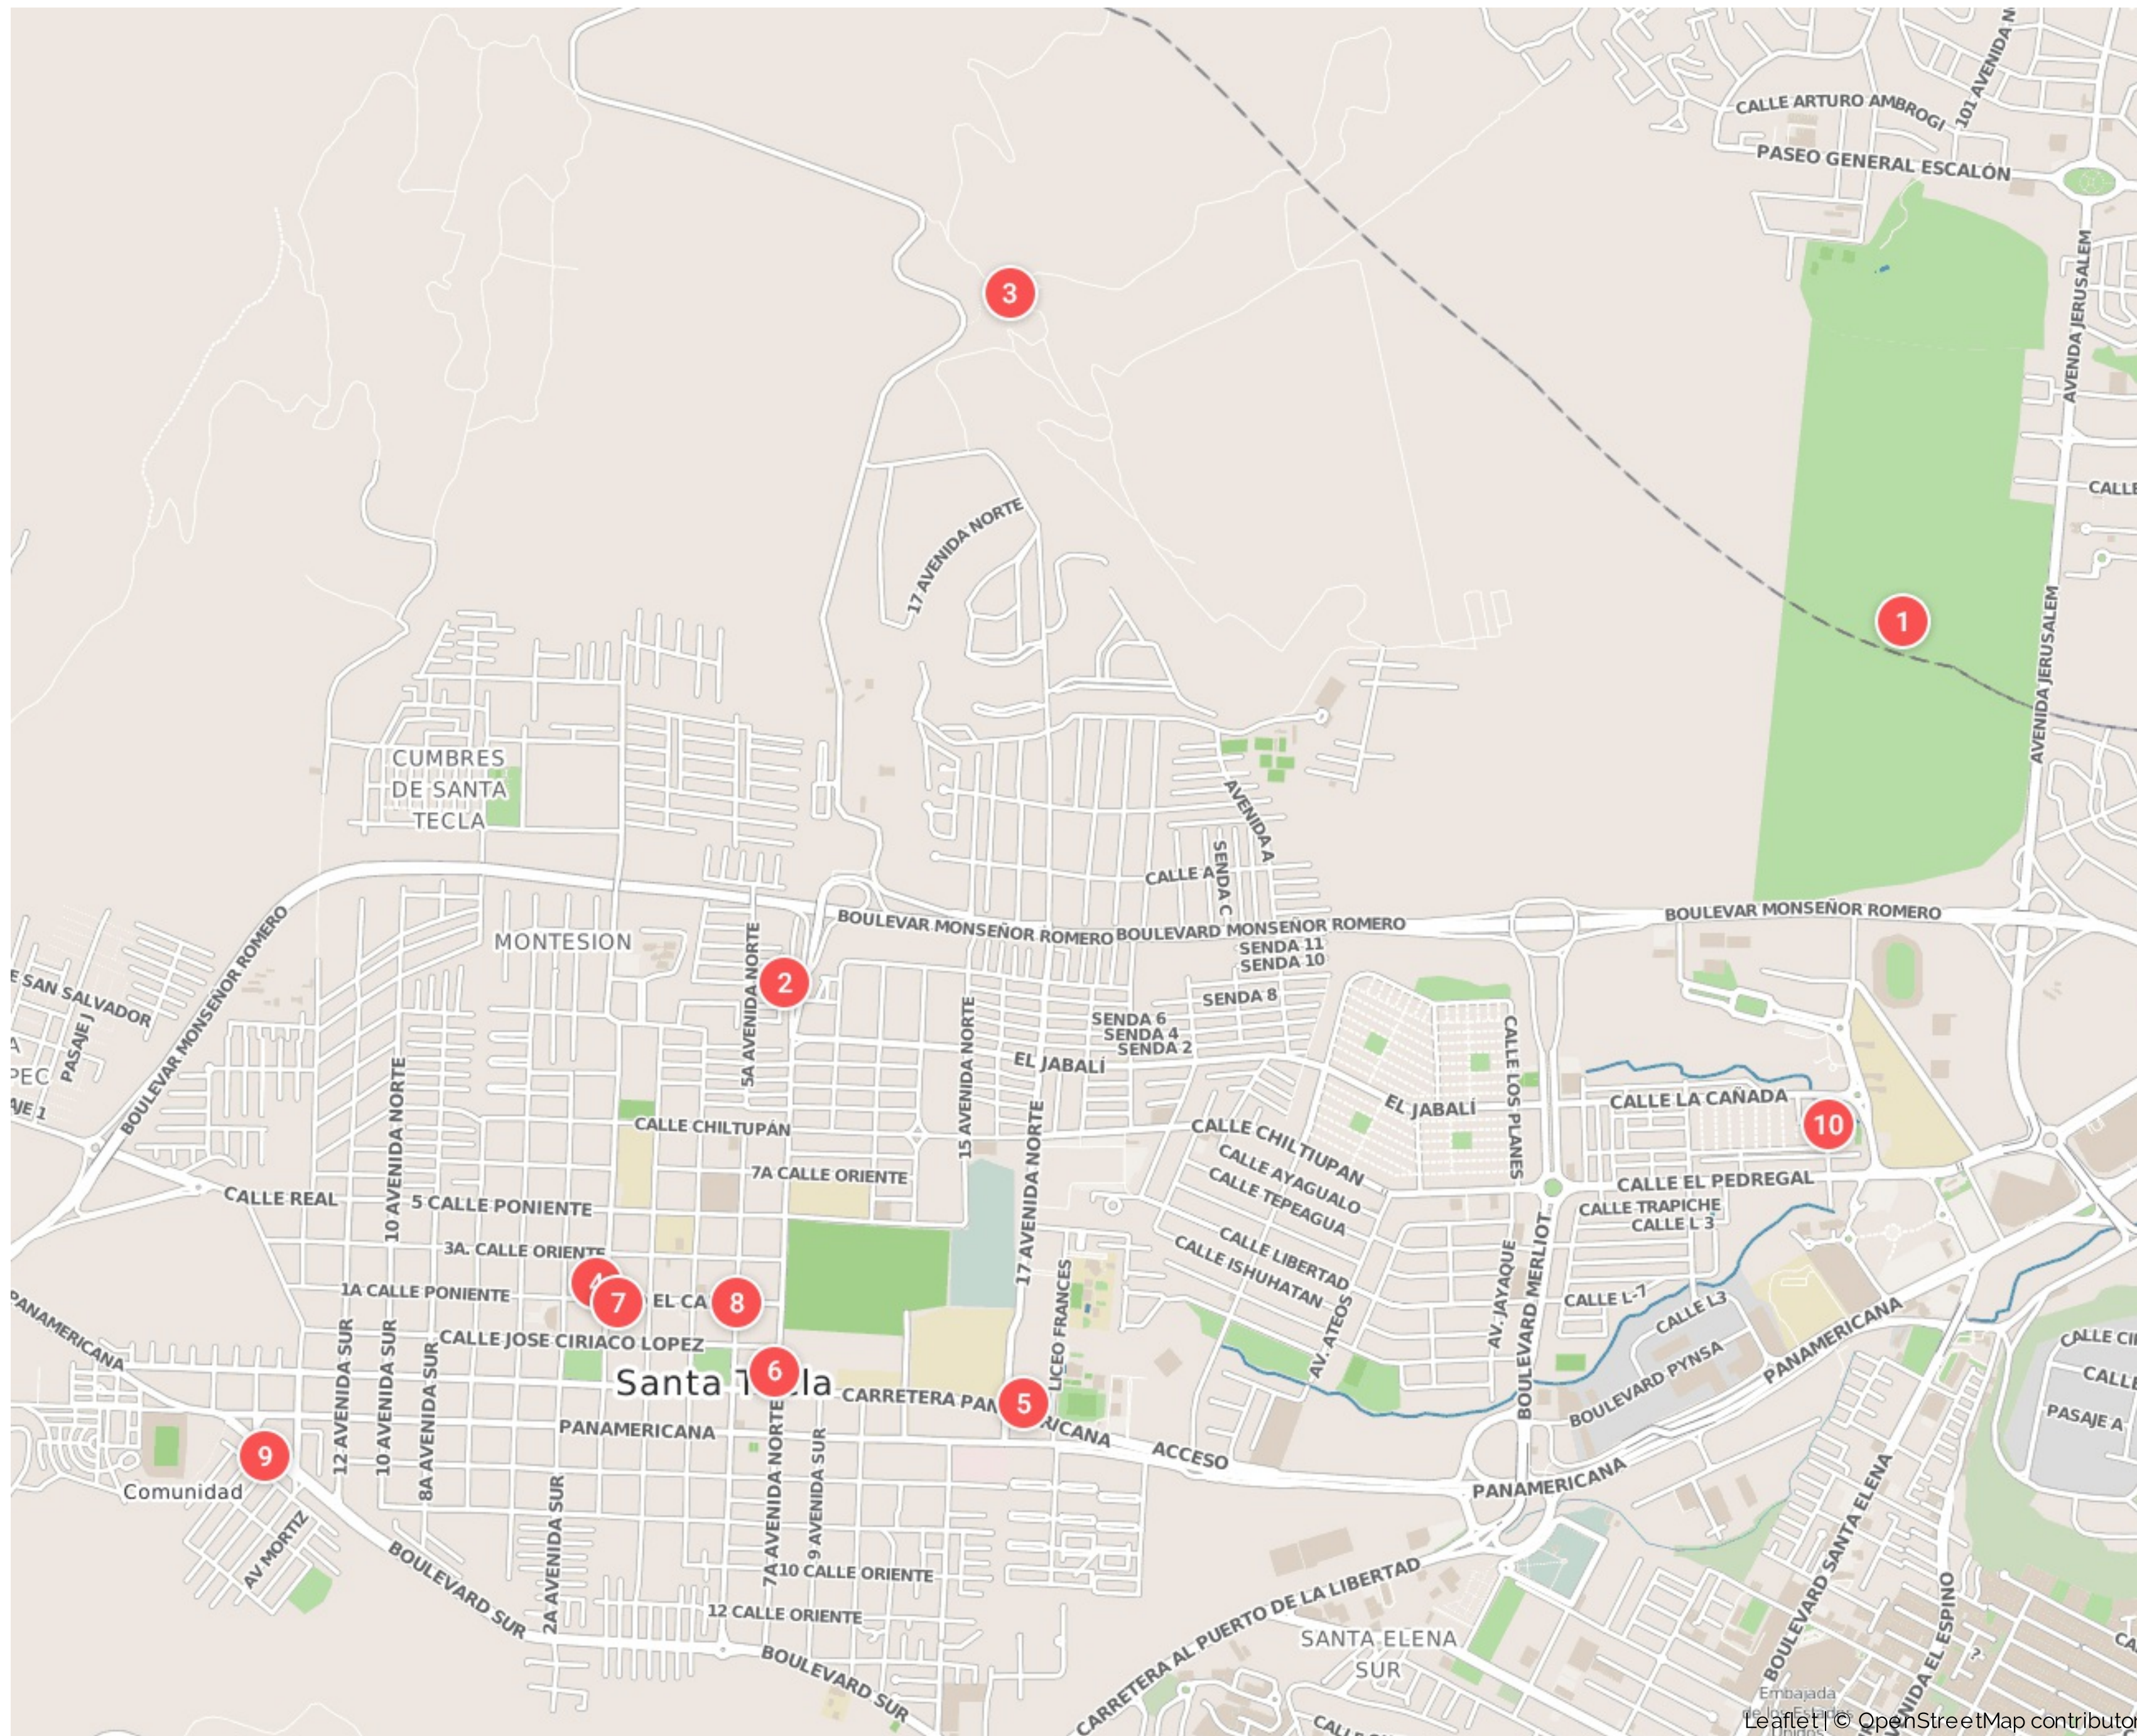

Santa Tecla

El Salvador

1. Bicentennial Park
2. Santa Tecla
3. El Espino Ecopark
4. El Carmen Church
5. Iglesia Kemuel
6. City Museum
7. La Casona. Food & Drinks
8. El Carmen Walk
9. Motorider S.A. de C.V.
10. Mercado de Antiguo Cuscatlán

Sygyic Travel Planner