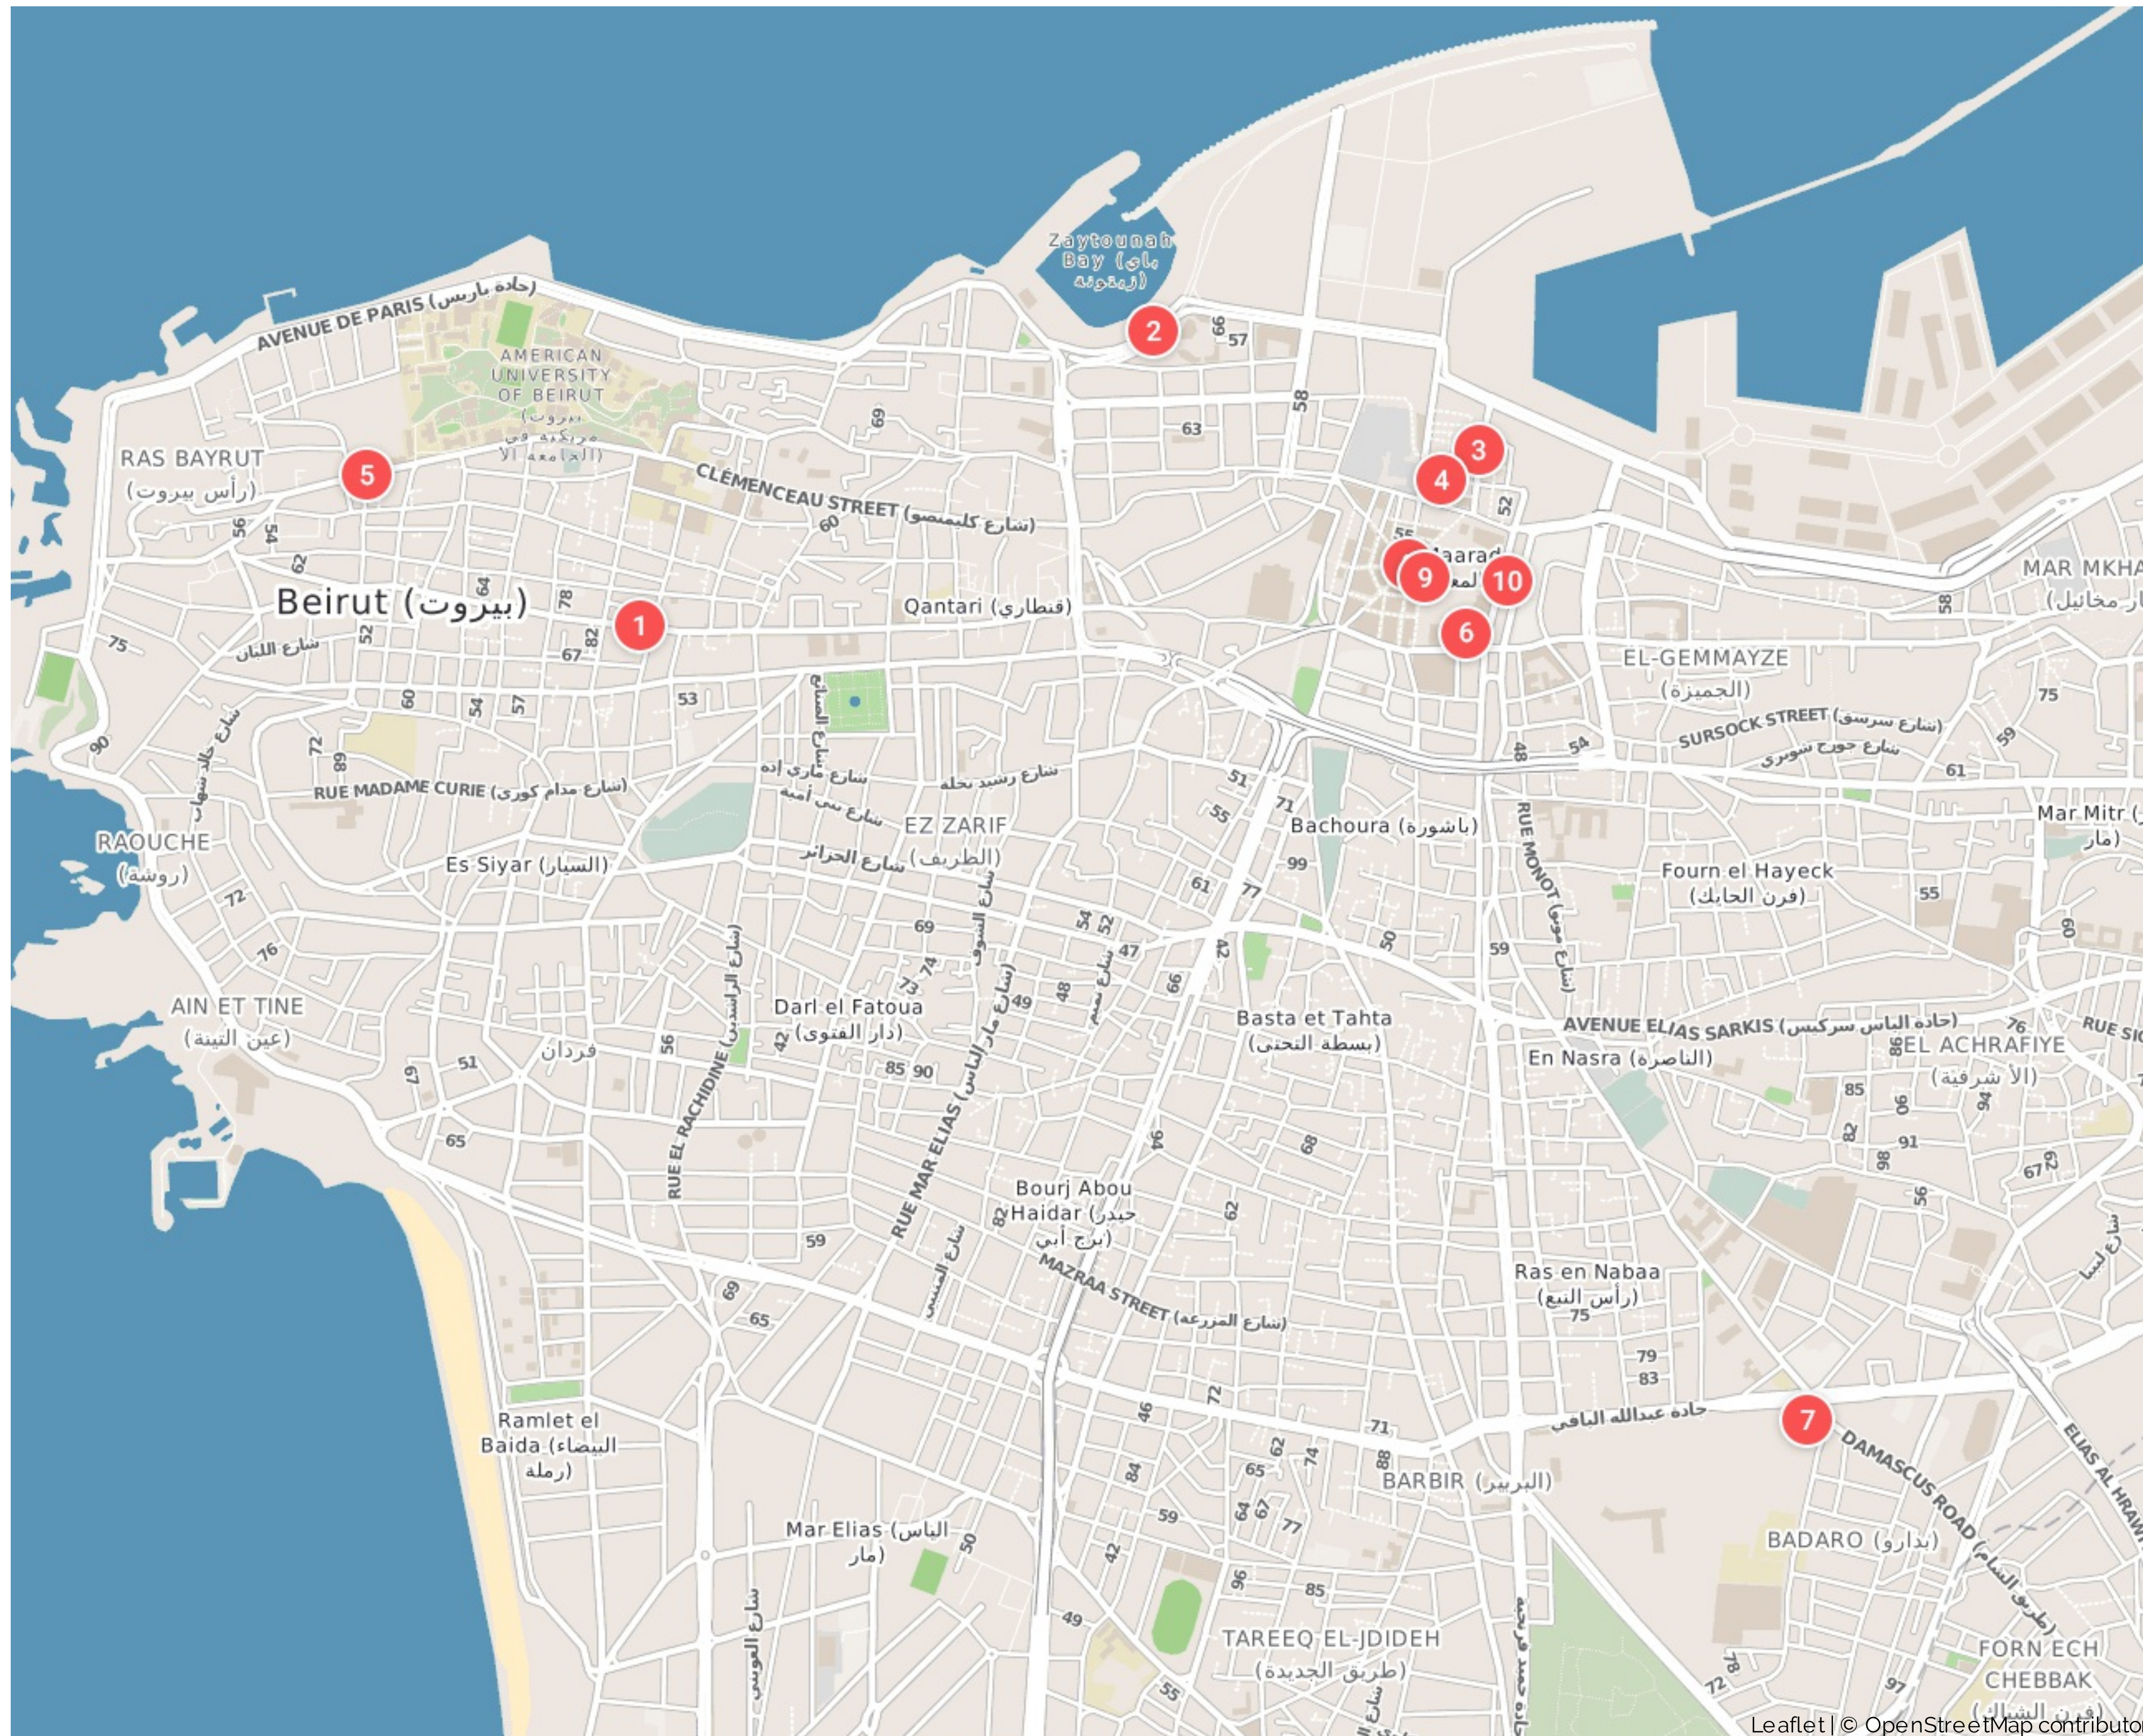

## Beirut

Libanon

1. Hamra Street
2. Corniche Beirut
3. Beirut Souks
4. Solidere District
5. Bliss Street
6. Mohammed-al-Amin-Moschee
7. Nationalmuseum Beirut
8. Place de l'Etoile
9. St. Georg
10. Martyrs' Square

Syctic Travel Planner