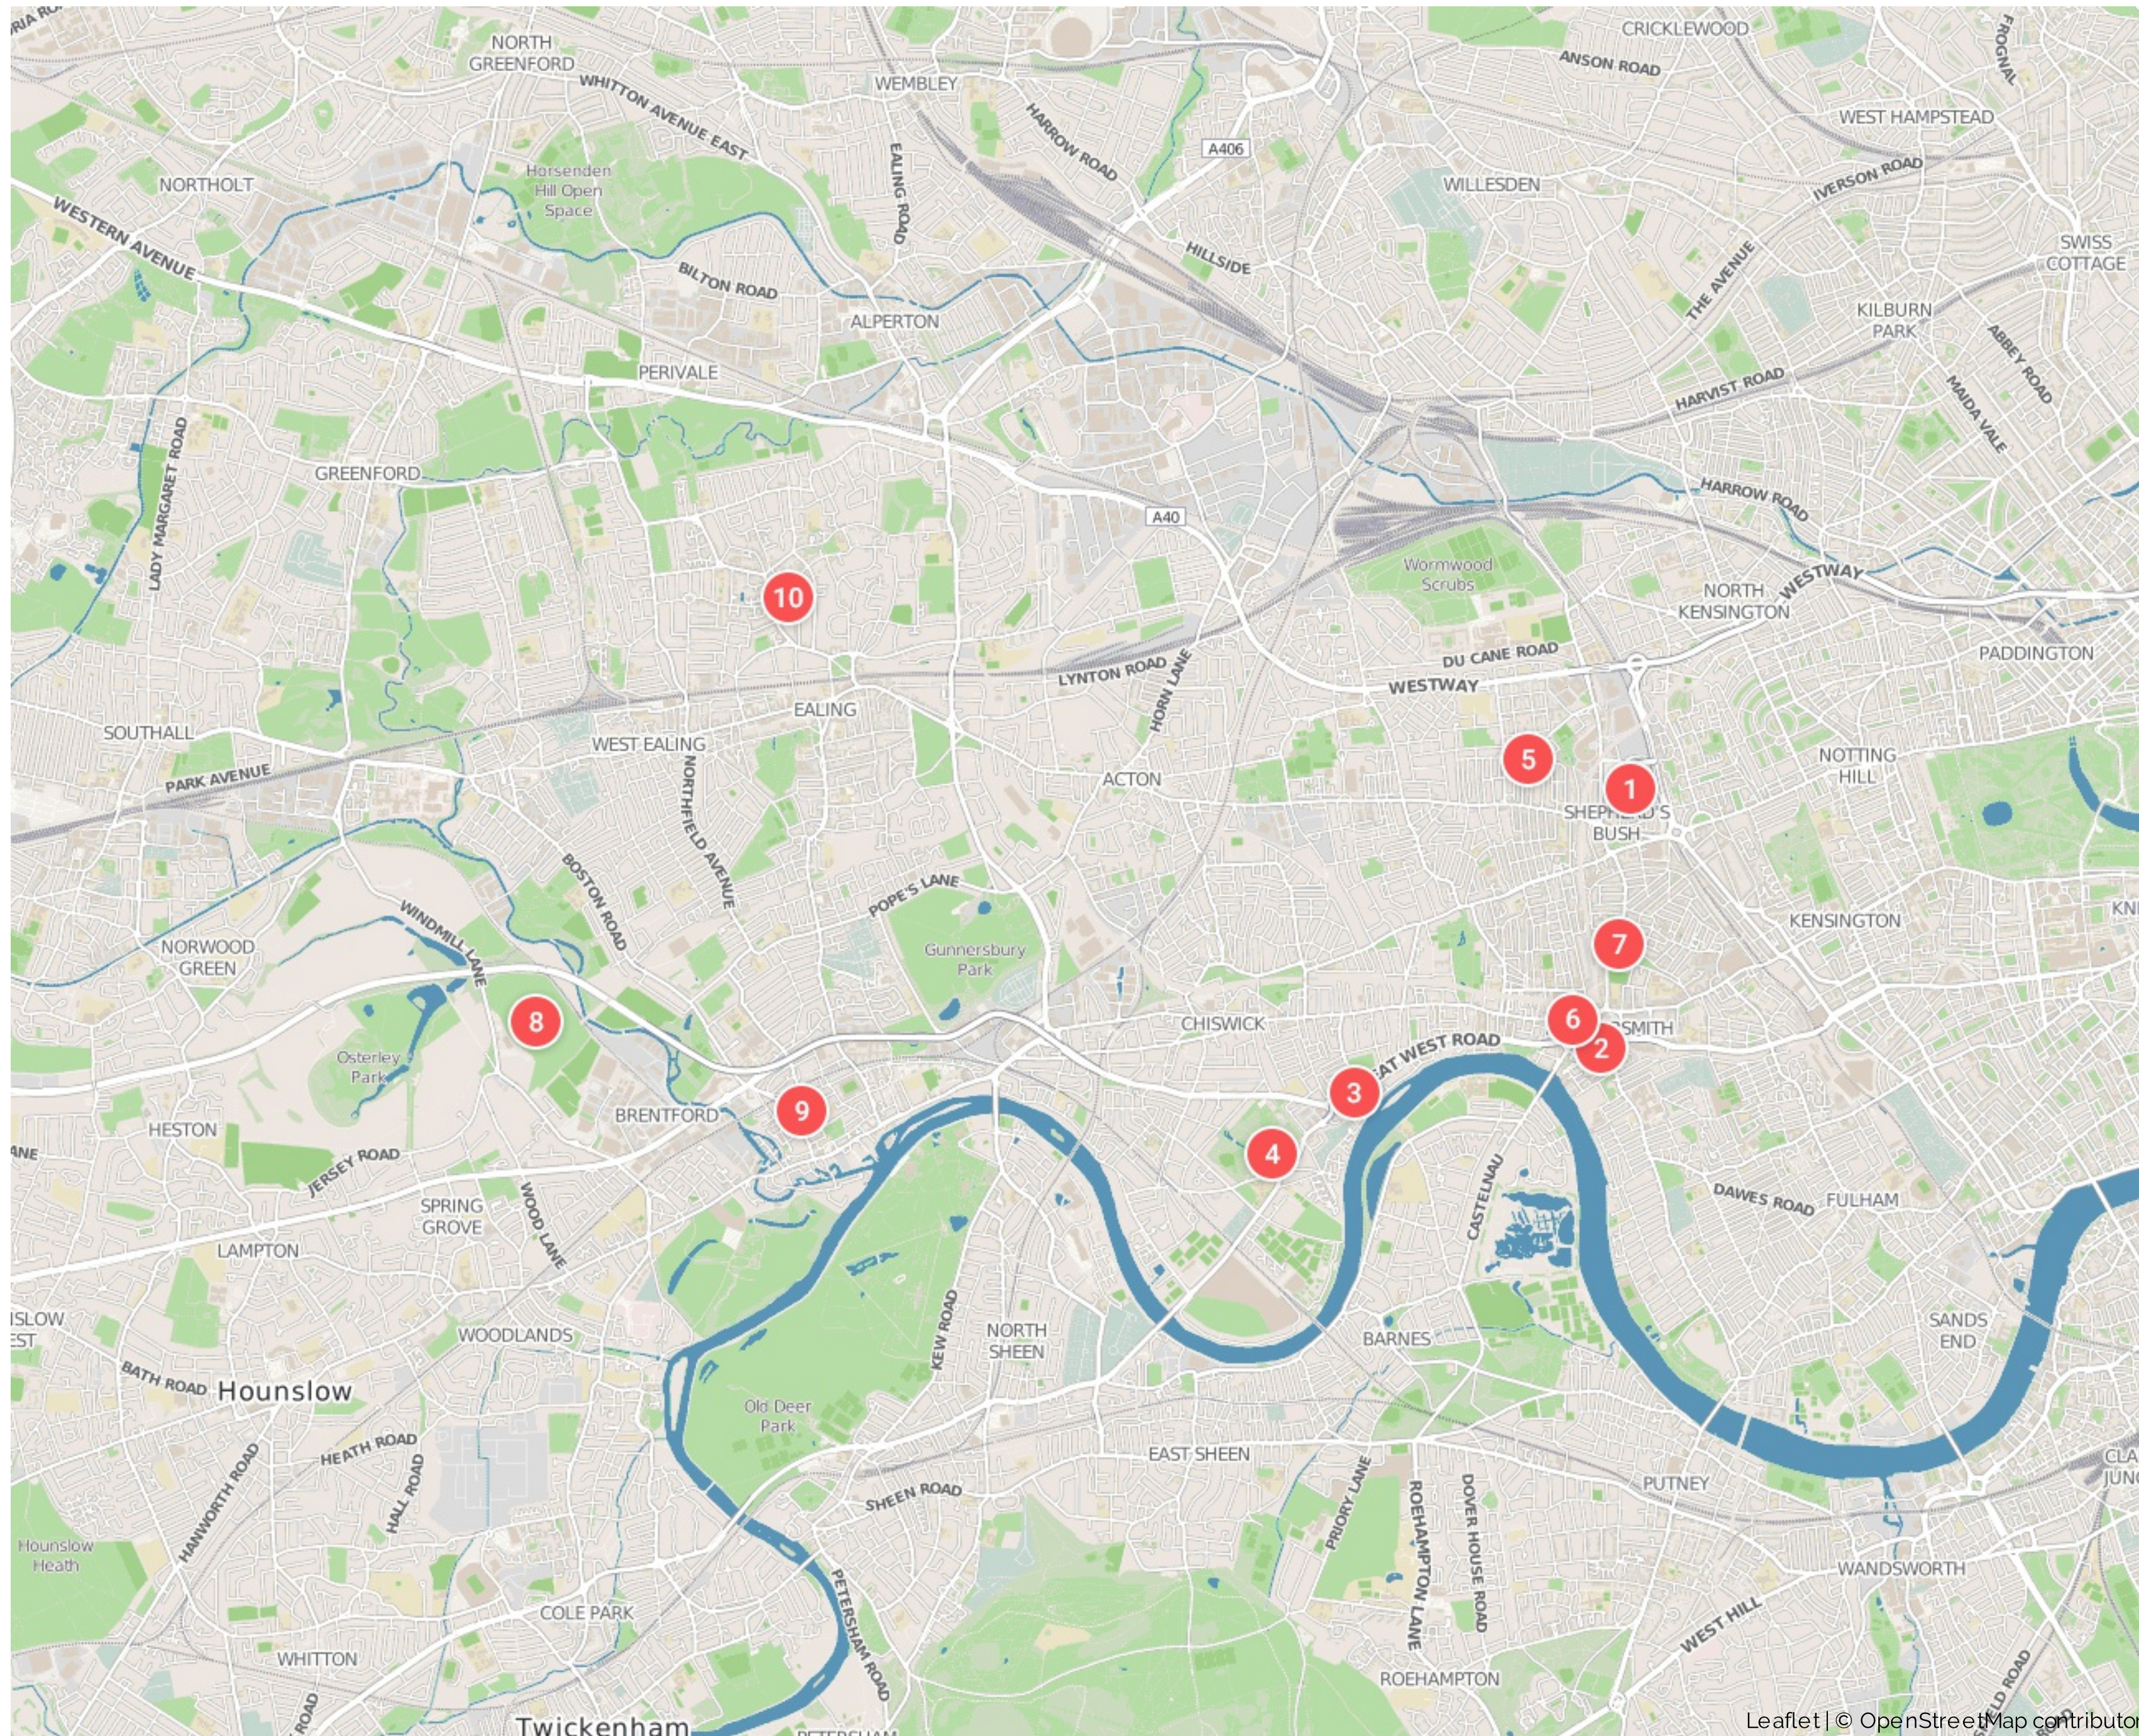

Acton

Vereinigtes Königreich

1. Westfield London
2. Hammersmith Apollo
3. Fuller, Smith and Turner
4. Chiswick House
5. Loftus Road
6. TK Maxx
7. Los Molinos
8. Wyke Green Golf Club
9. Brentford Library
10. Ealing Abbey

Syctic Travel Planner