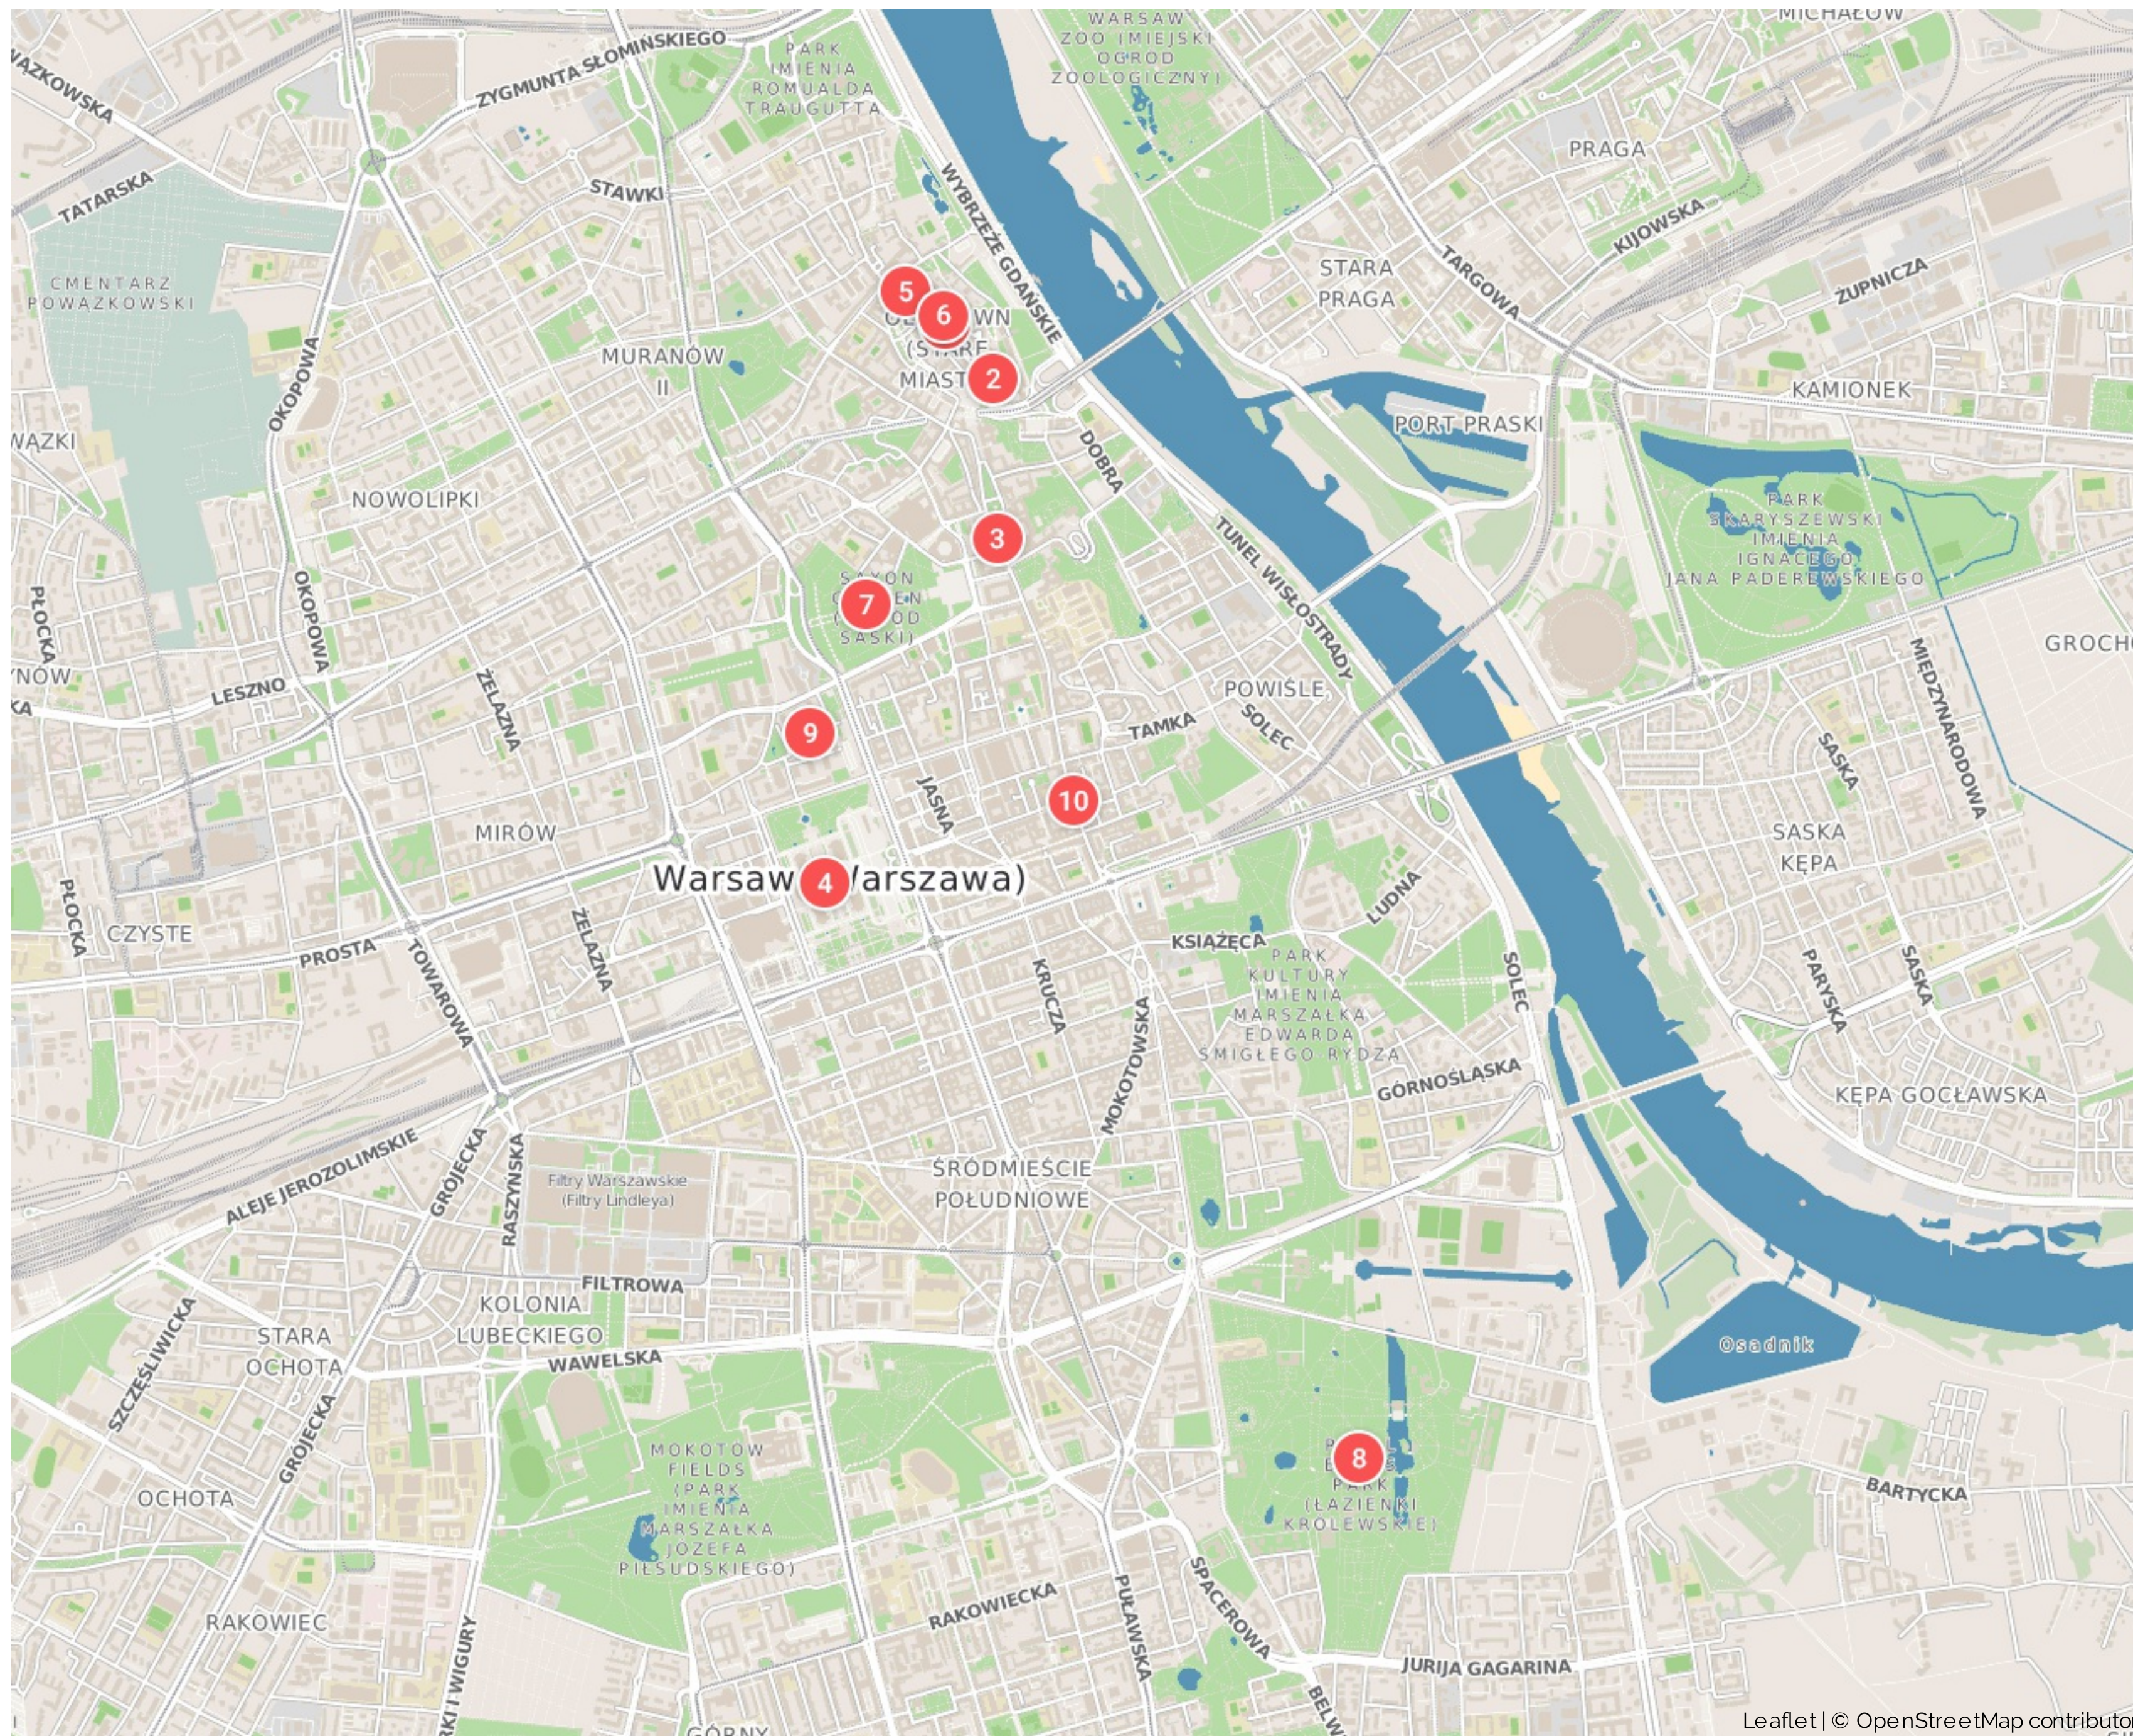

Varšava

Varšava, Polsko

1. Varšavské staré město
2. Královský hrad
3. The Presidential Palace
4. Pałac kultury a vědy
5. Barbican
6. Staroměstské náměstí
7. Saxon Garden
8. Royal Baths Park
9. Prózna Street
10. Nowy Świat Street

Syctic Travel Planner