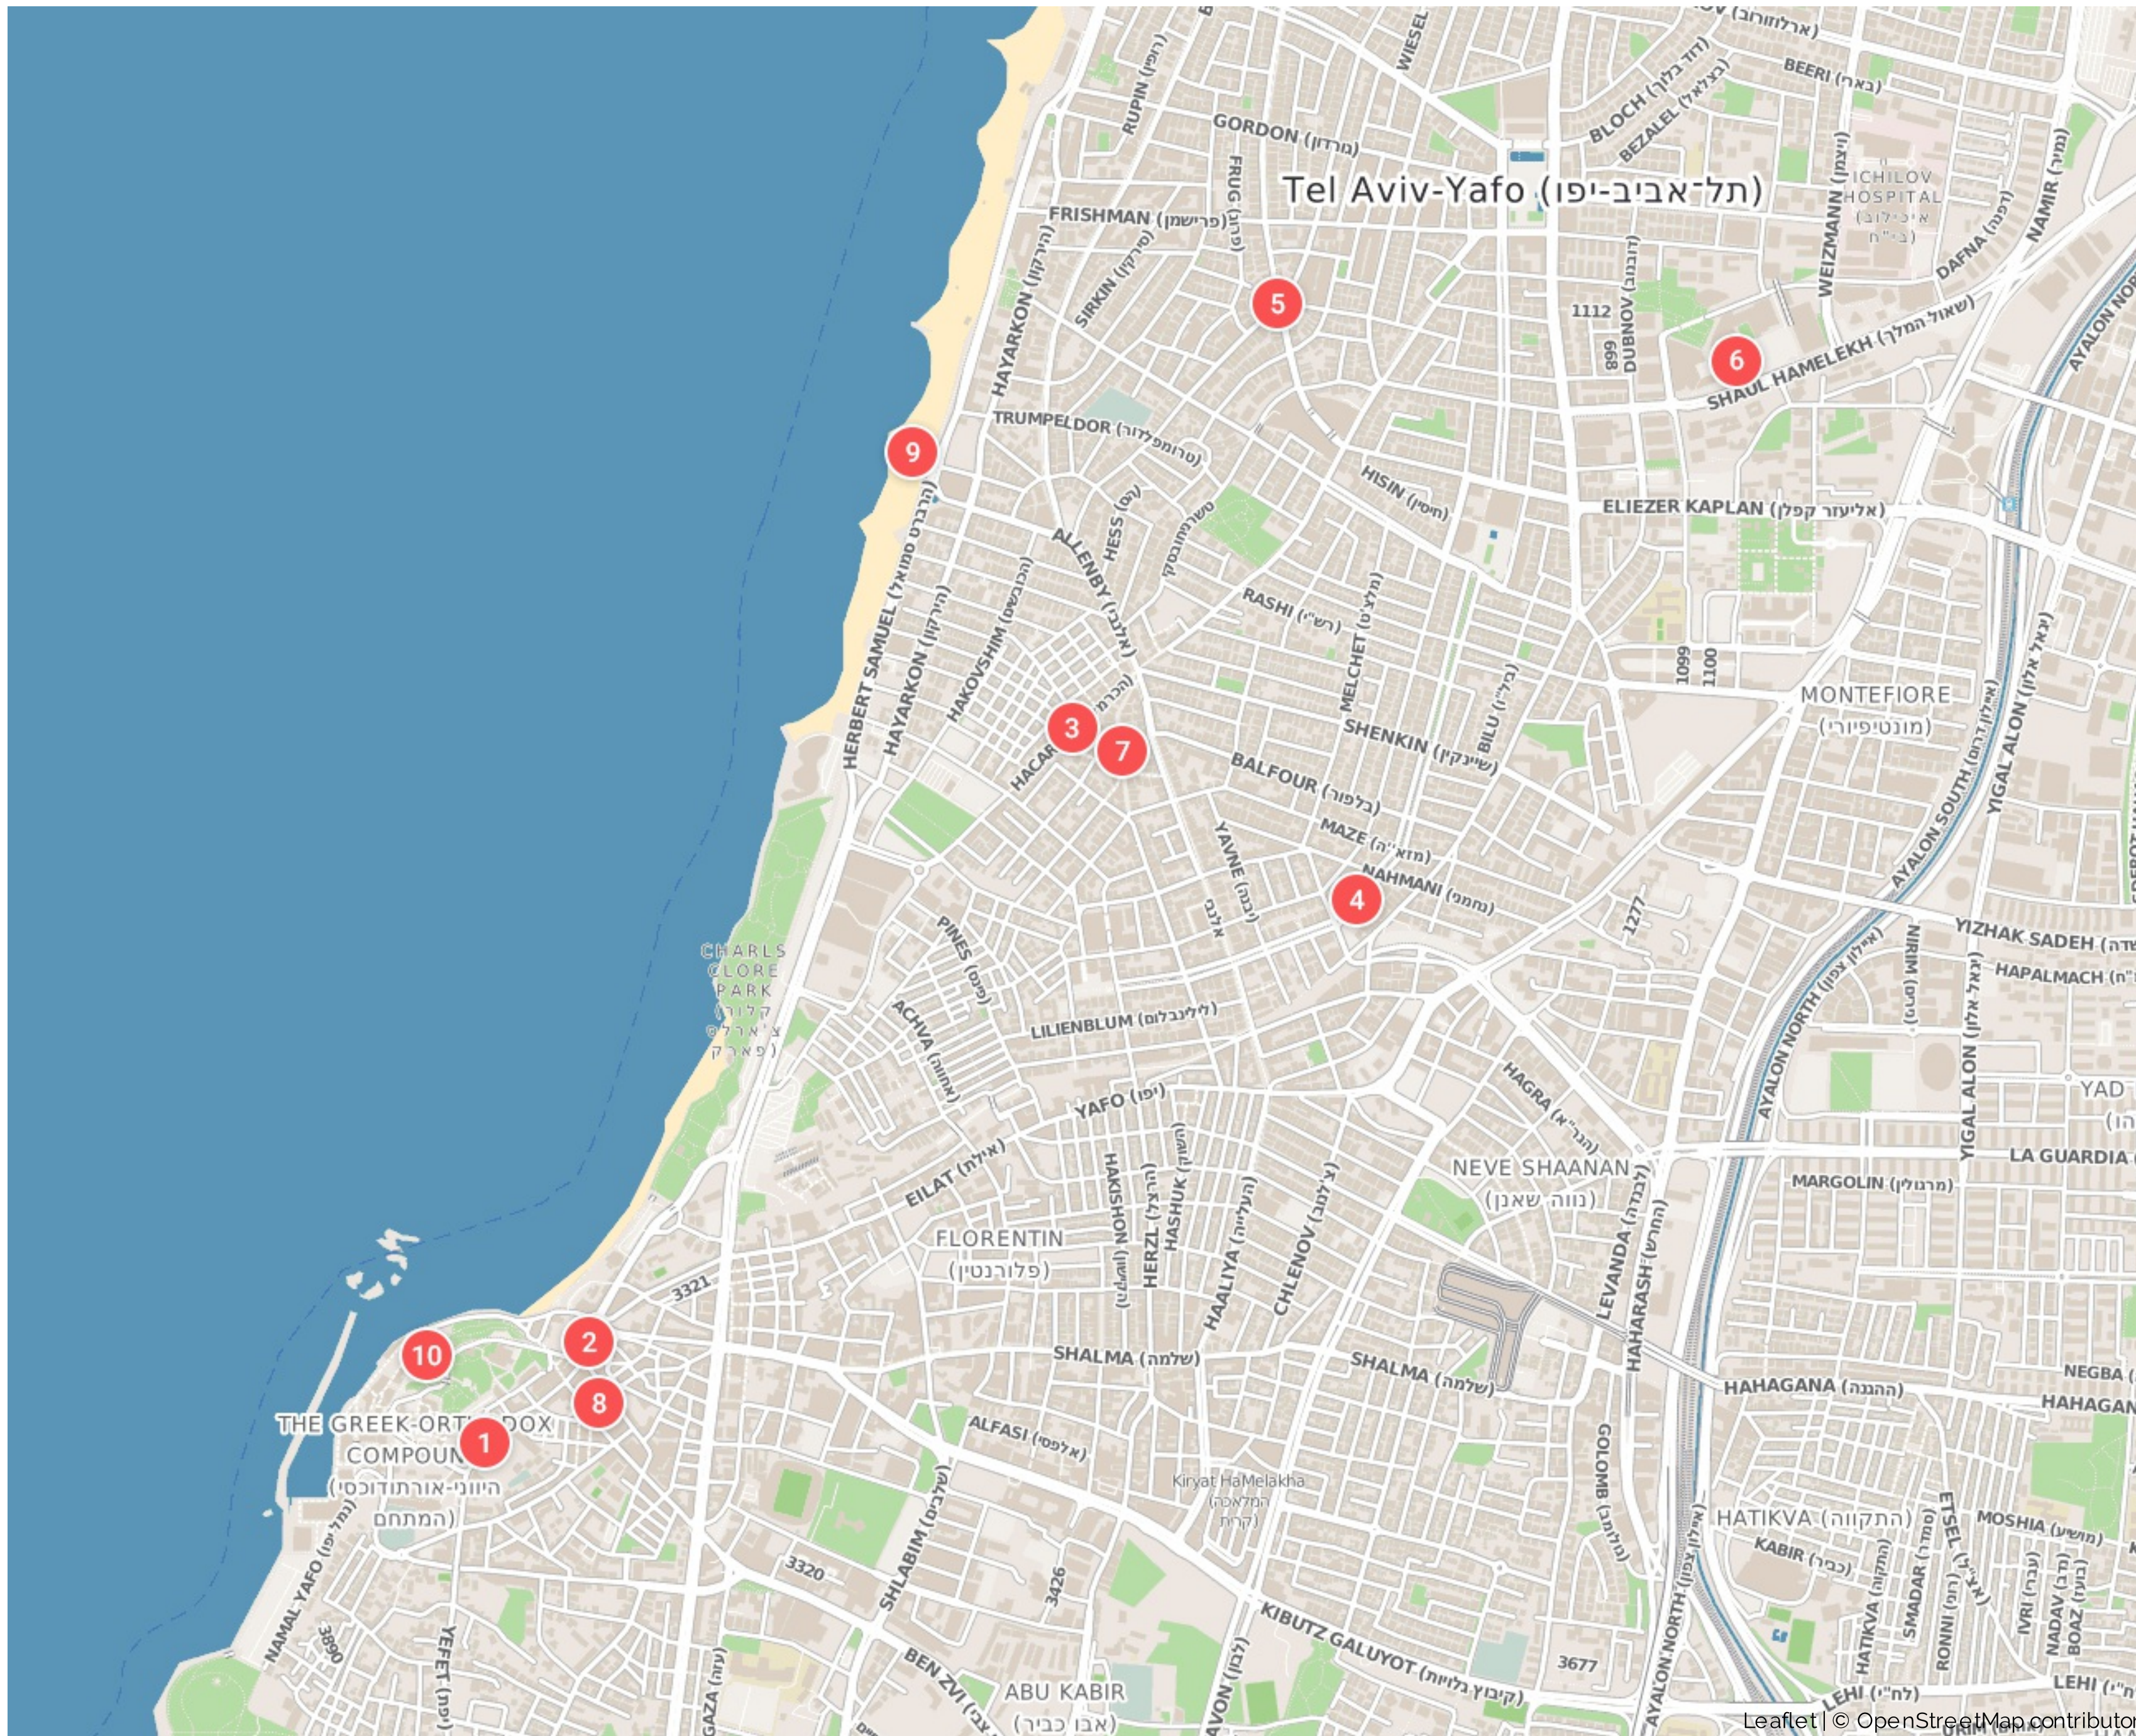

Tel Aviv

Izrael

1. Jaffa
2. Jaffská hodinová věž
3. Carmel Market
4. Rothschildův bulvár
5. Dizengoffovo náměstí
6. Beit Ariela
7. Nachalat Biniamin
8. Shuk HaPishpeshim
9. Jerusalem Beach
10. St. Peter's Church

Syctic Travel Planner