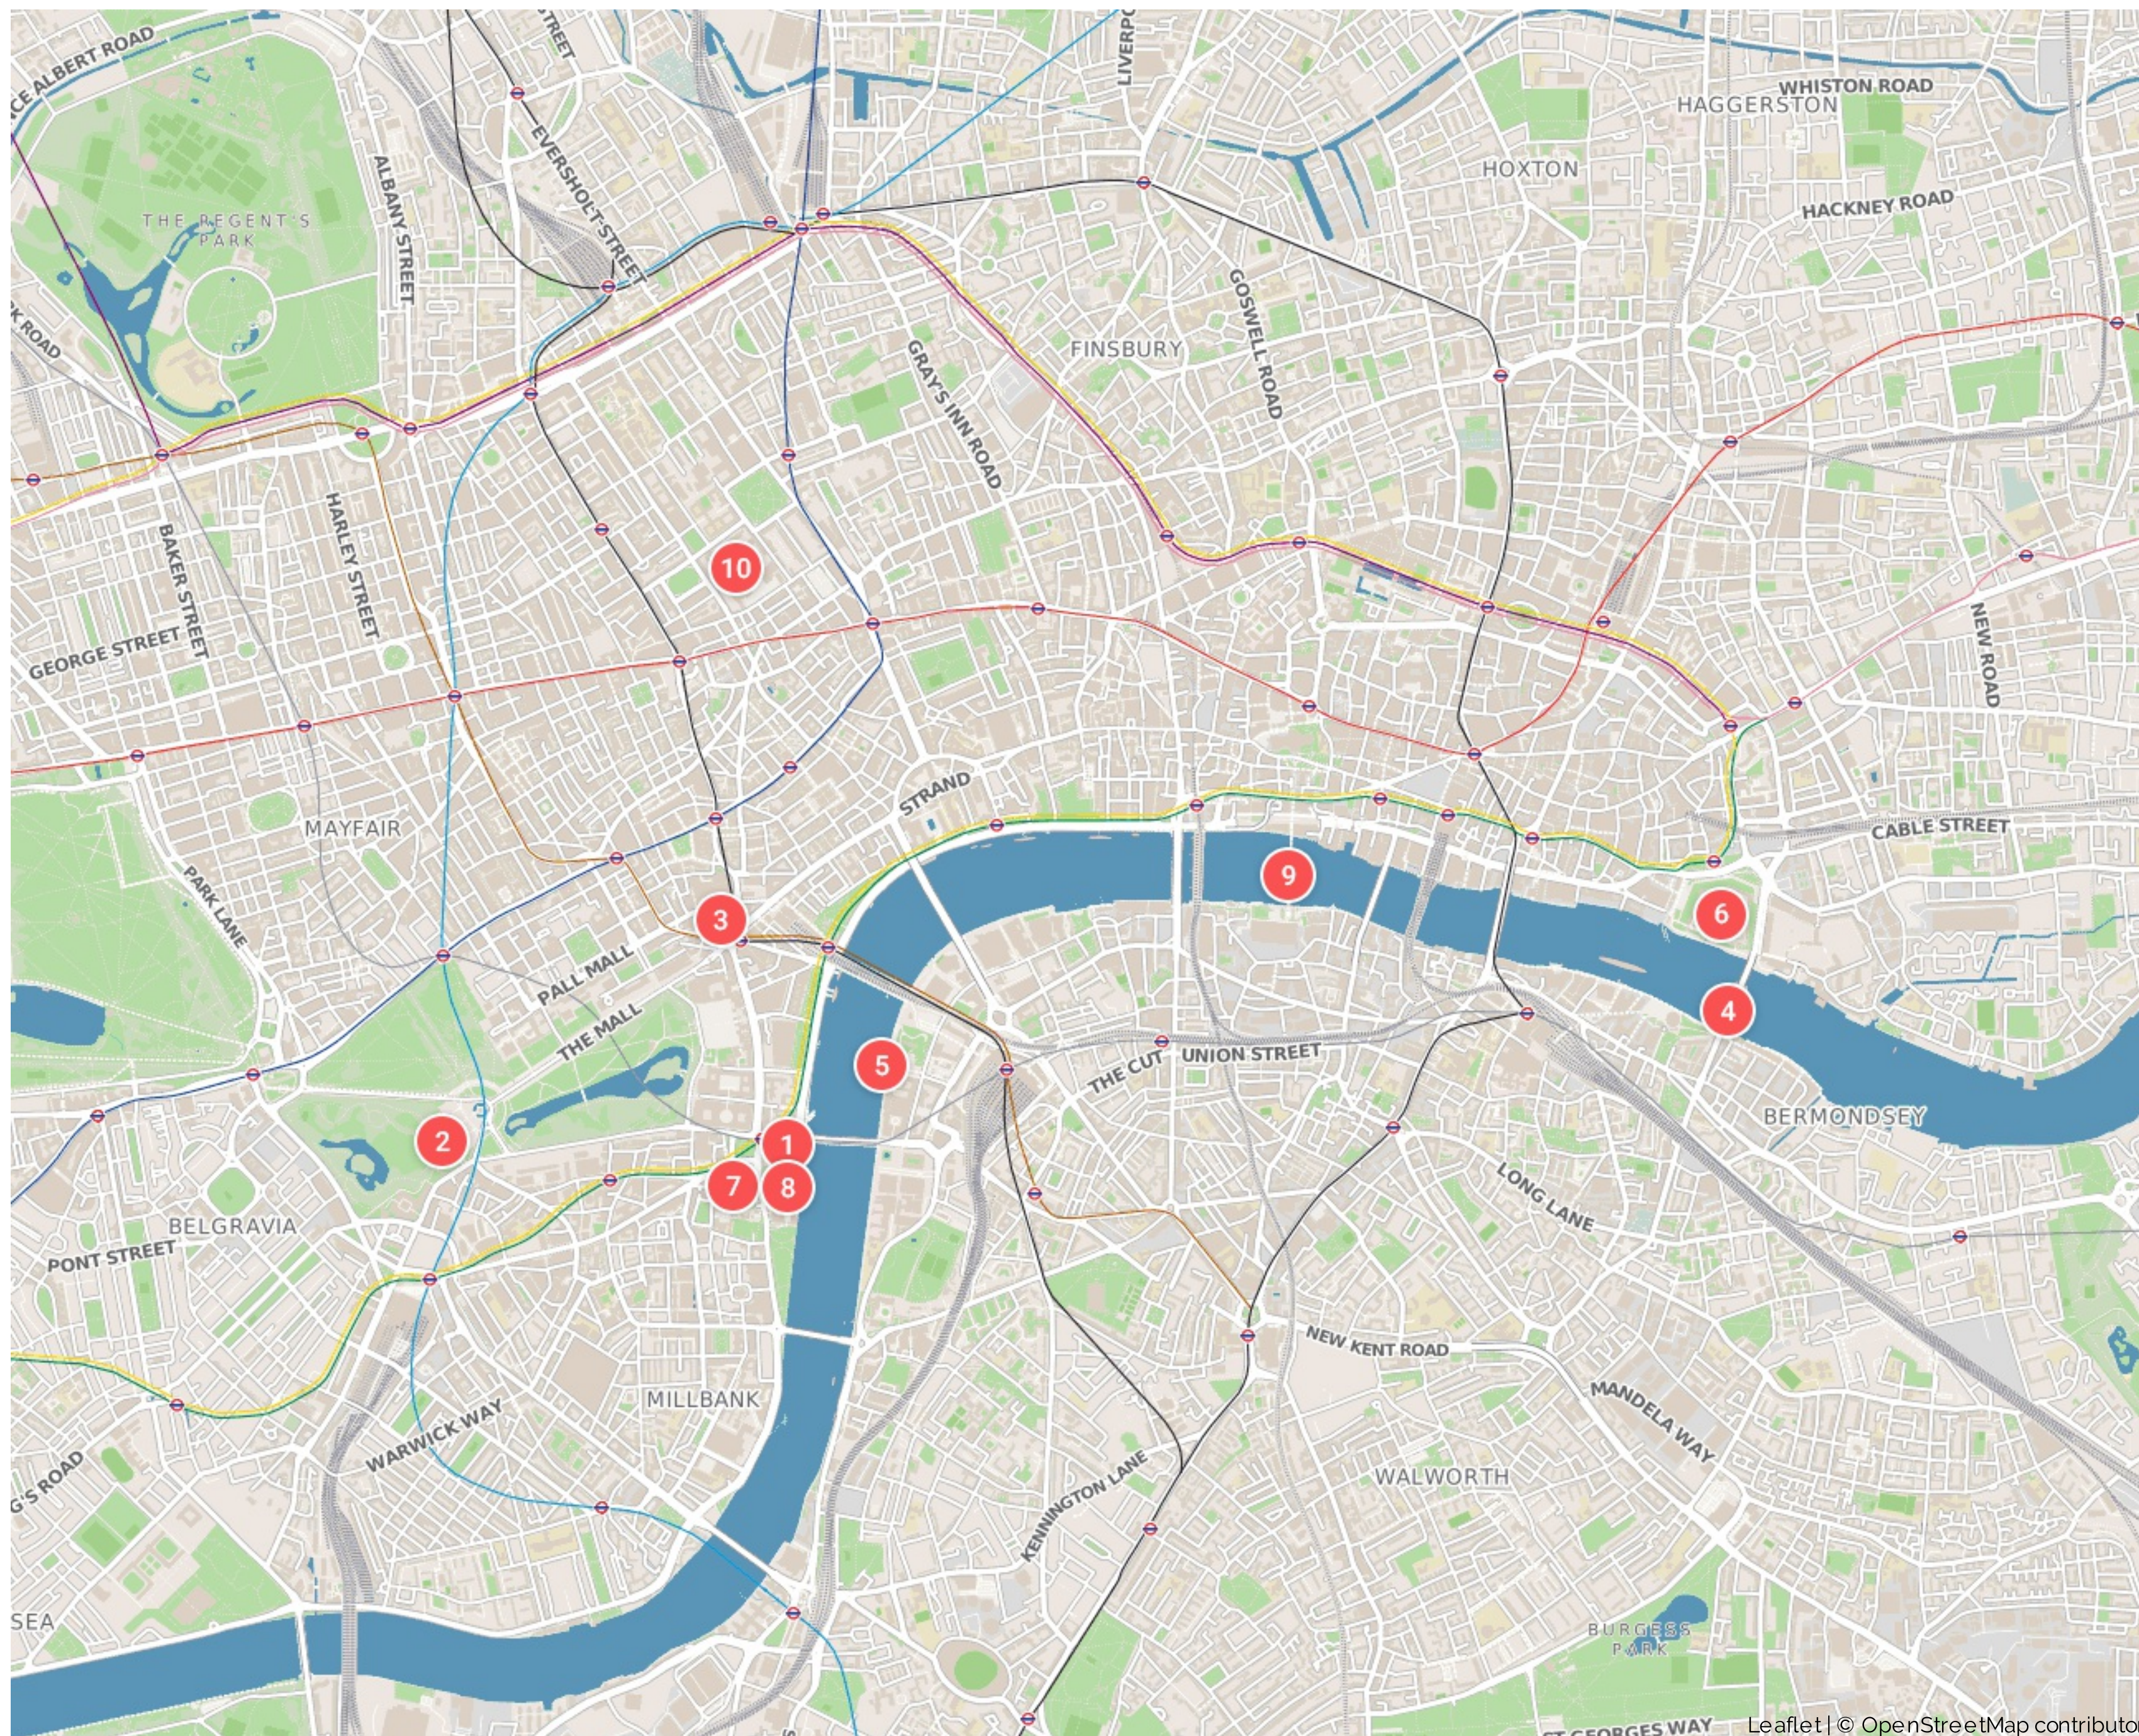

Londýn

Spojené království

1. Big Ben
2. Buckinghamský palác
3. Trafalgarské náměstí
4. Tower Bridge
5. Londýnské oko
6. Tower
7. Westminsterské opatství
8. Westminsterský palác
9. Millennium Bridge
10. Britské muzeum

Syctic Travel Planner