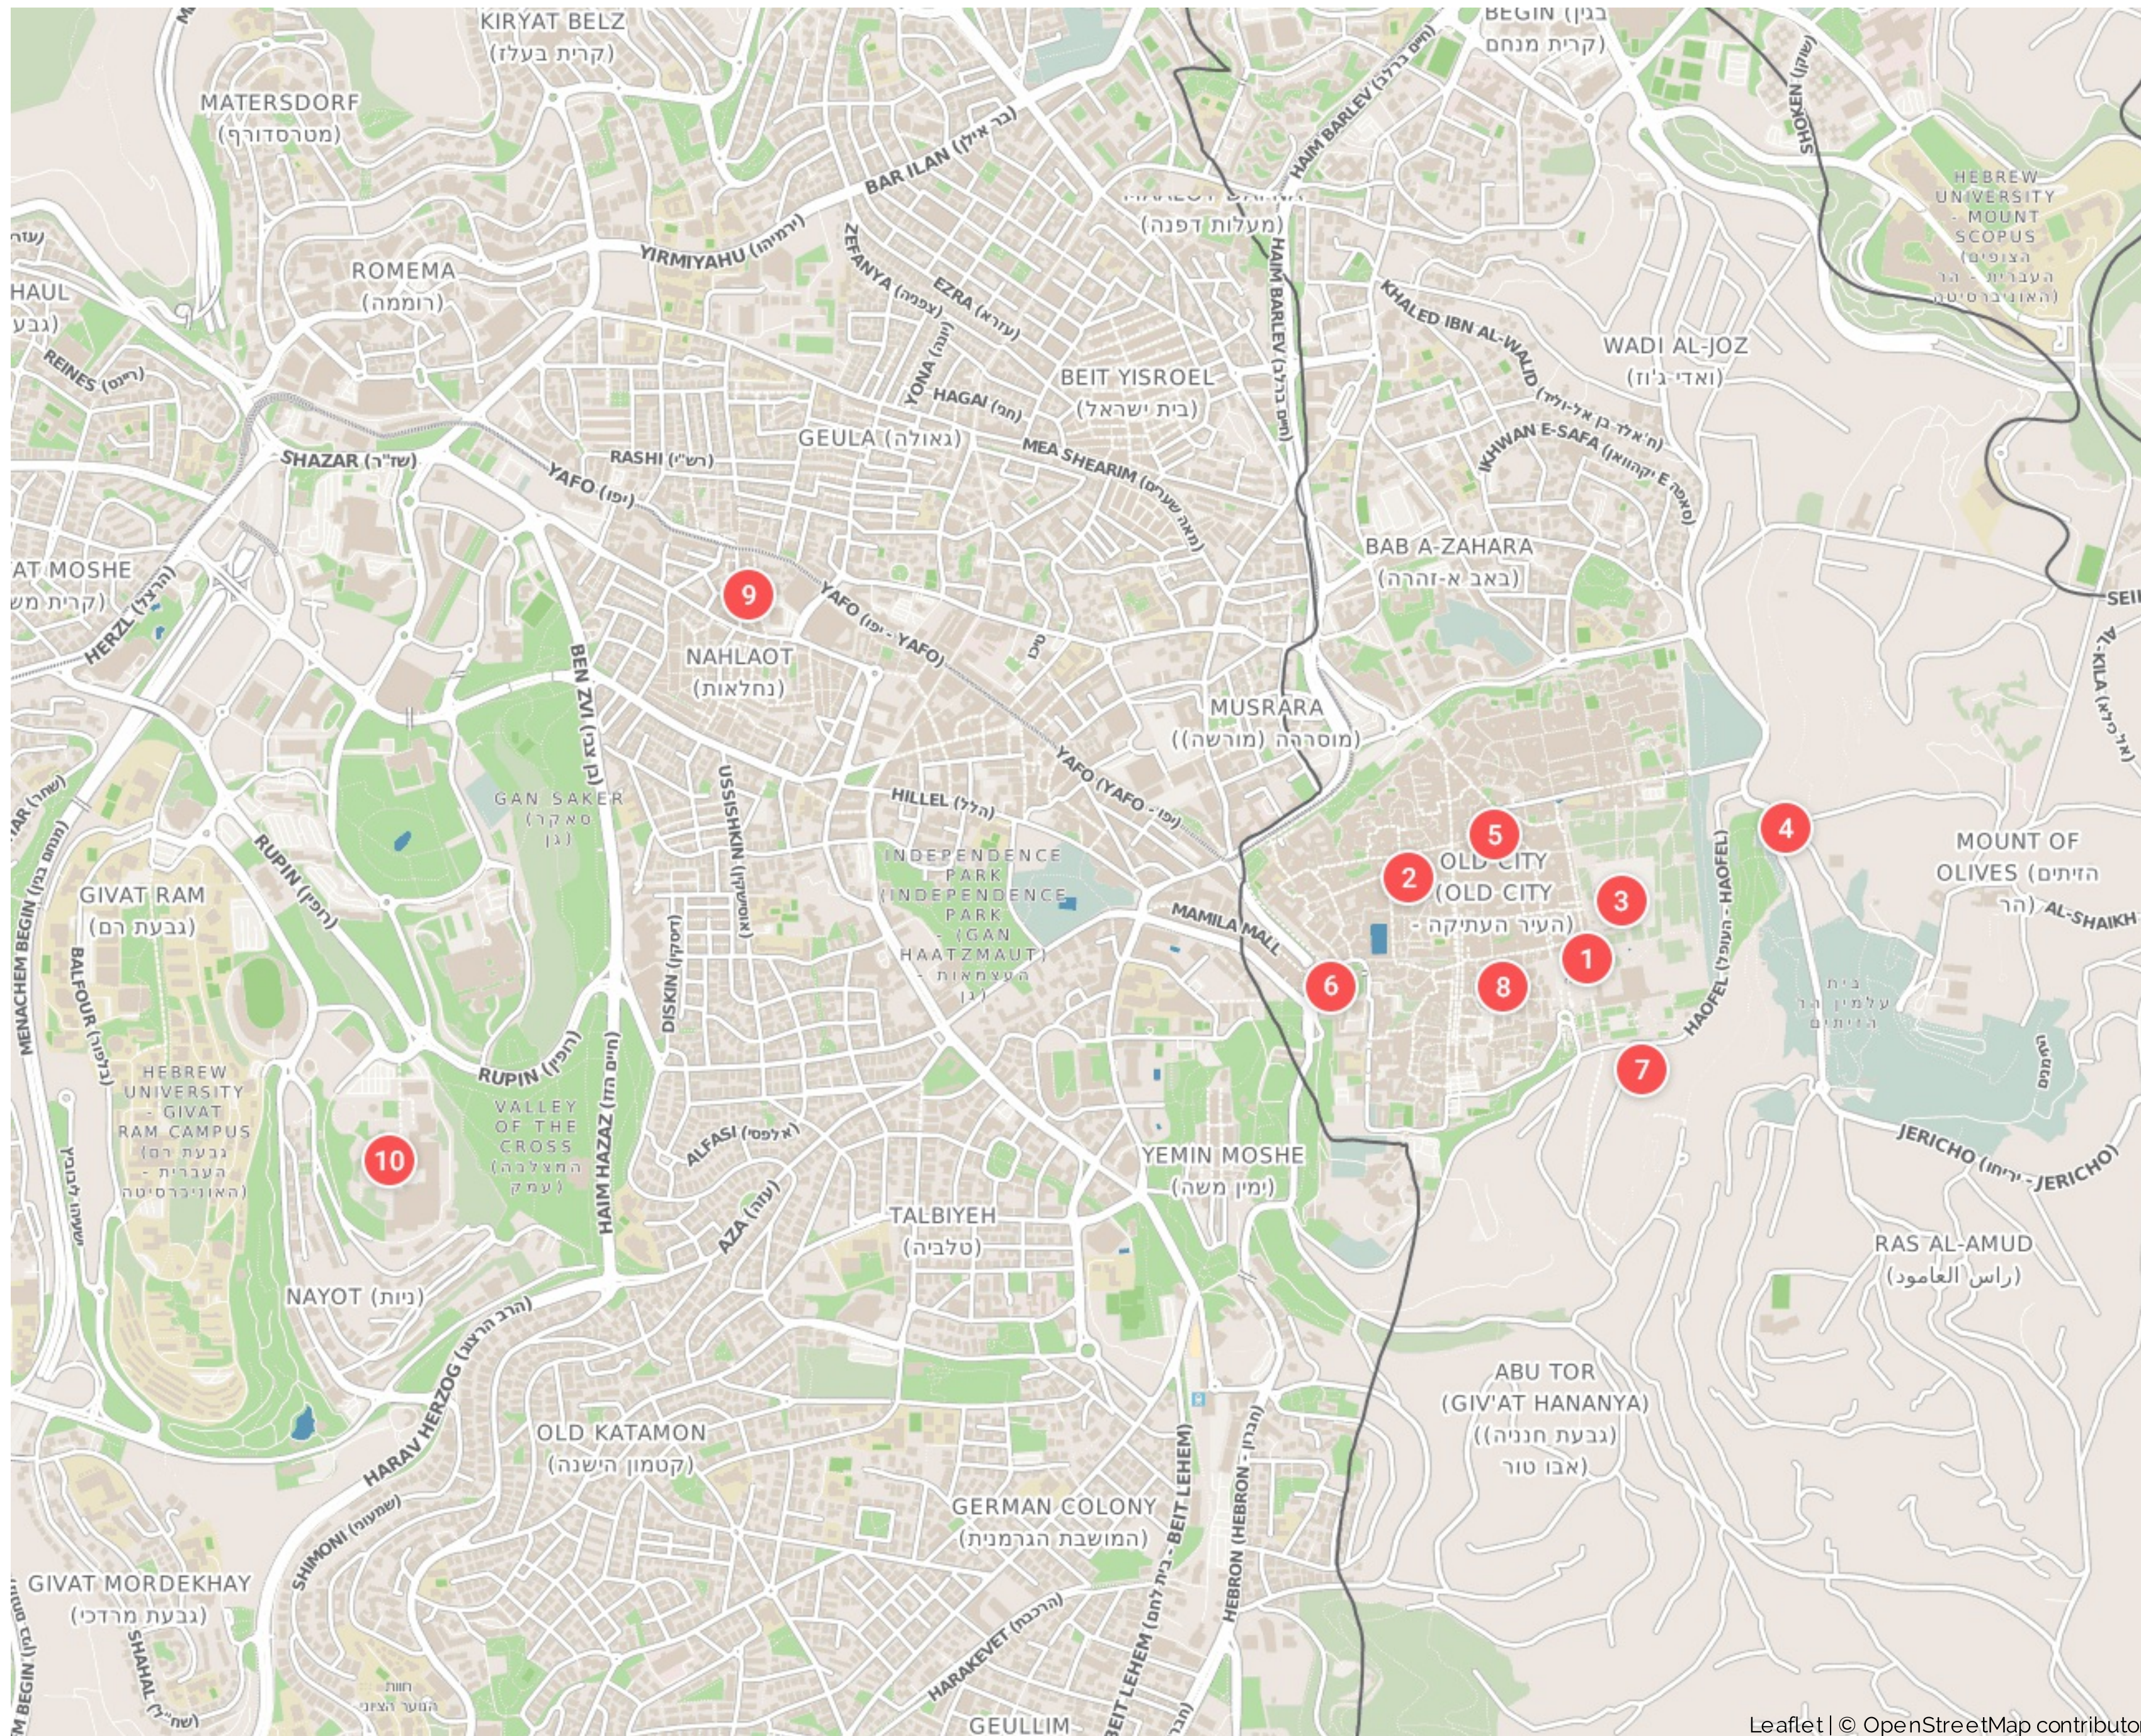

## Jeruzalém

Izrael

1. Zed'nářků
2. Chrám Božího hrobu
3. Skalní dóm
4. Getsemanská zahrada
5. Via Dolorosa
6. Davidova věž
7. City Of David
8. Jewish Quarter
9. Machane Yehuda Market
10. Israel Museum

Syctic Travel Planner